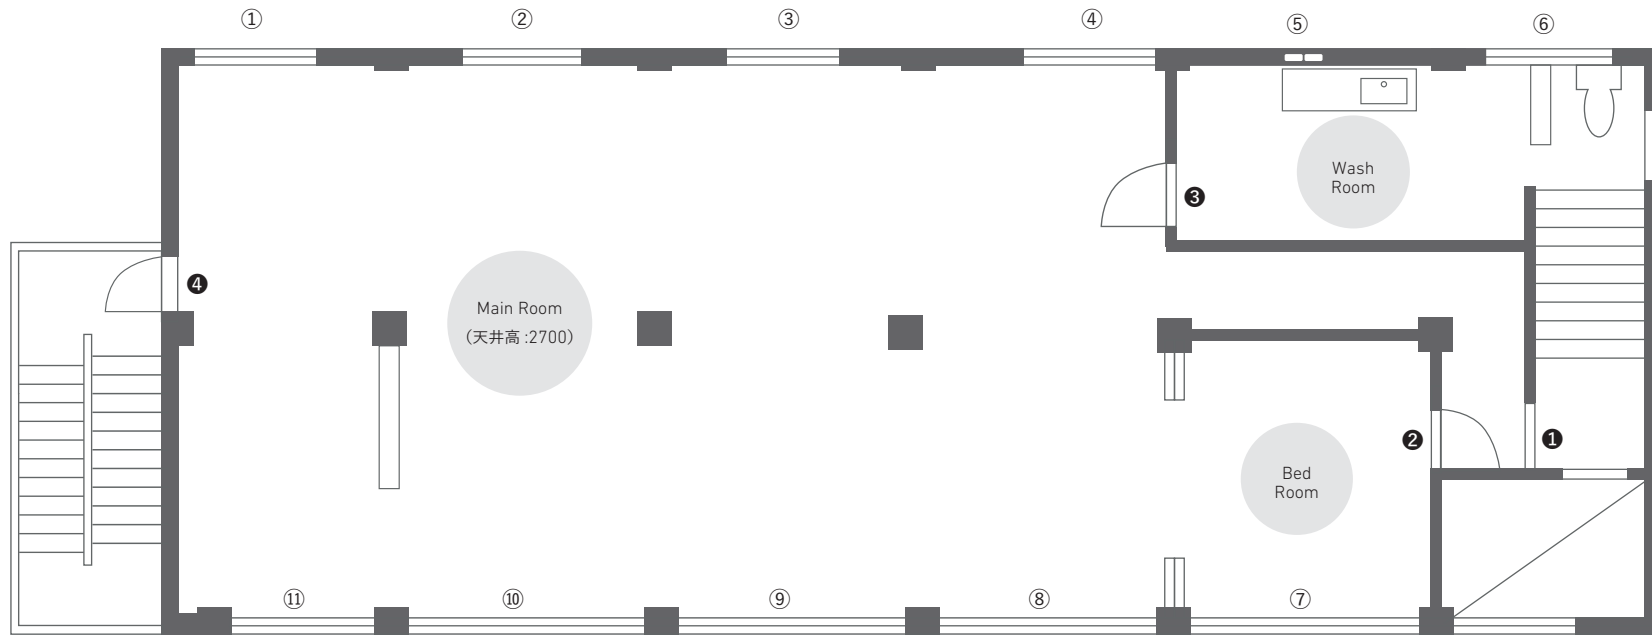

# STUDIO ESKE

size detail

# STUDIO ESKE

- door
- ②W780 H1795
- ②W780 H1770
- ③W770 H1812
- ④W720 H1920
- window
- ①W1420 H825
- ②W1725 H1425
- ③W1725 H1425
- ④W1725 H1425
- ⑤W395 H585
- ⑥W1700 H800
- ⑦W3020 H1425
- ⑧W3020 H1425
- ⑨W3020 H1425
- ⑩W3020 H1425
- ⑪W1360 H1425