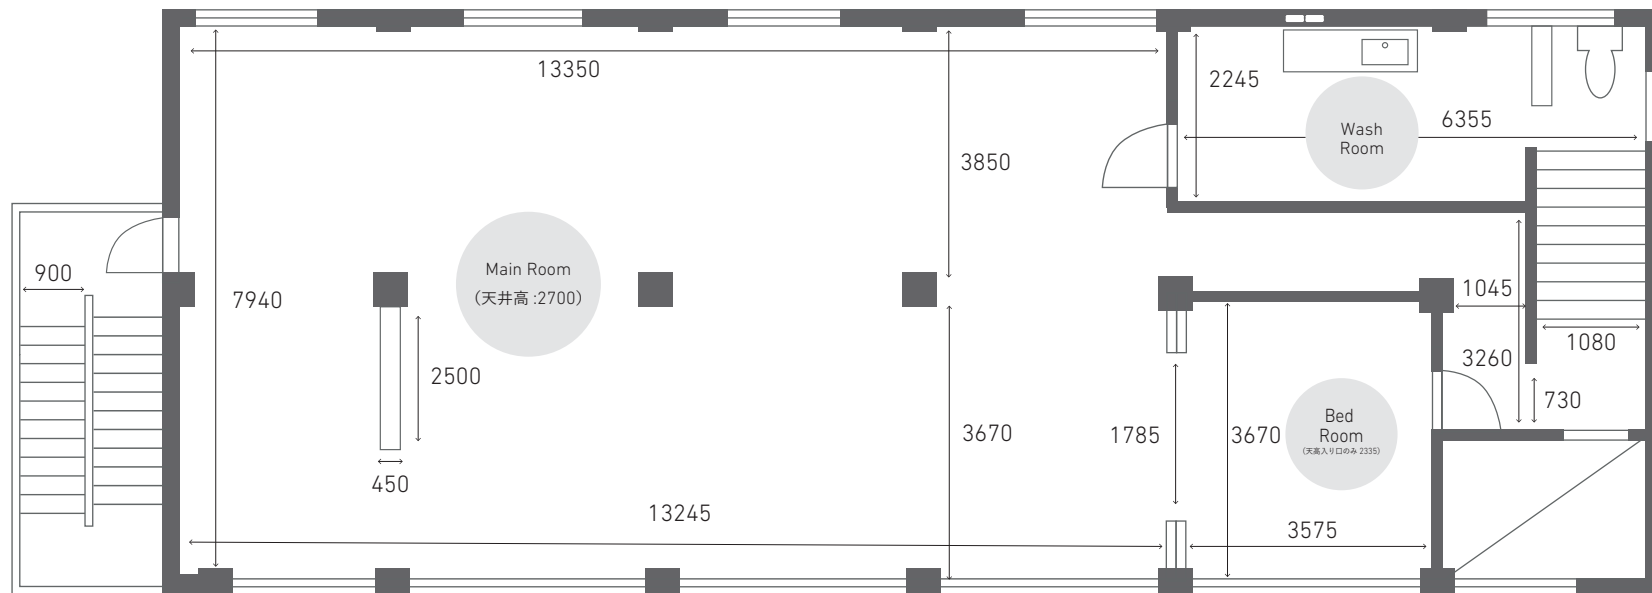

# STUDIO ESKE

size detail

# STUDIO ESKE

- door
- ②W780 H1795
- ②W780 H1770
- ③W770 H1812
- ④W720 H1920
- window
- ①W1420 H825
- ②W1725 H1425
- ③W1725 H1425
- ④W1725 H1425
- ⑤W395 H585
- ⑥W1700 H800
- ⑦W3020 H1425
- ⑧W3020 H1425
- ⑨W3020 H1425
- ⑩W3020 H1425
- ⑪W1360 H1425