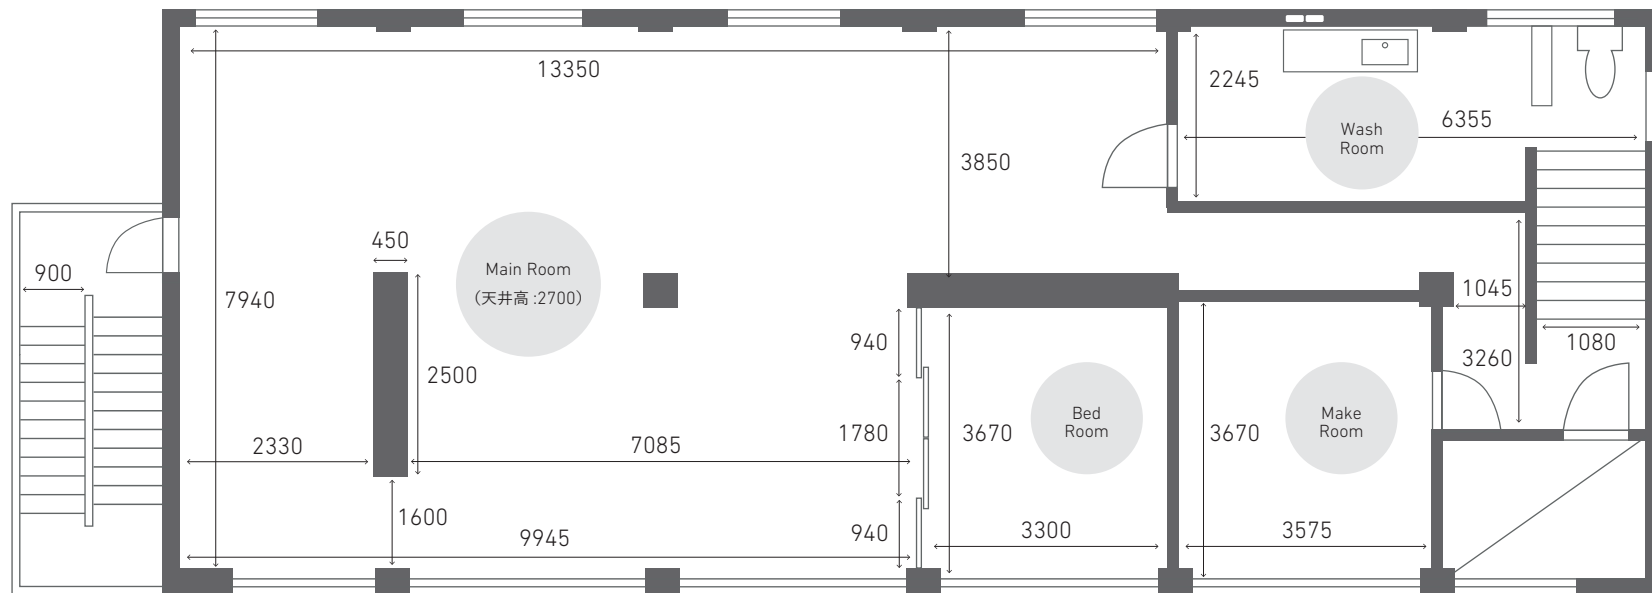

# STUDIO ESKE

size detail

# STUDIO ESKE

-door

- ① W780 H1770
- ② W770 H1812
- ③ W720 H1920
- ④ W940/1-door H2340

-window

- ① W1420 H825
- ② W1725 H1425
- ③ W1725 H1425
- ④ W1725 H1425
- ⑤ W395 H585
- ⑥ W1700 H800
- ⑦ W3020 H1425
- ⑧ W3020 H1425
- ⑨ W3020 H1425
- ⑩ W3020 H1425
- ⑪ W1360 H1425