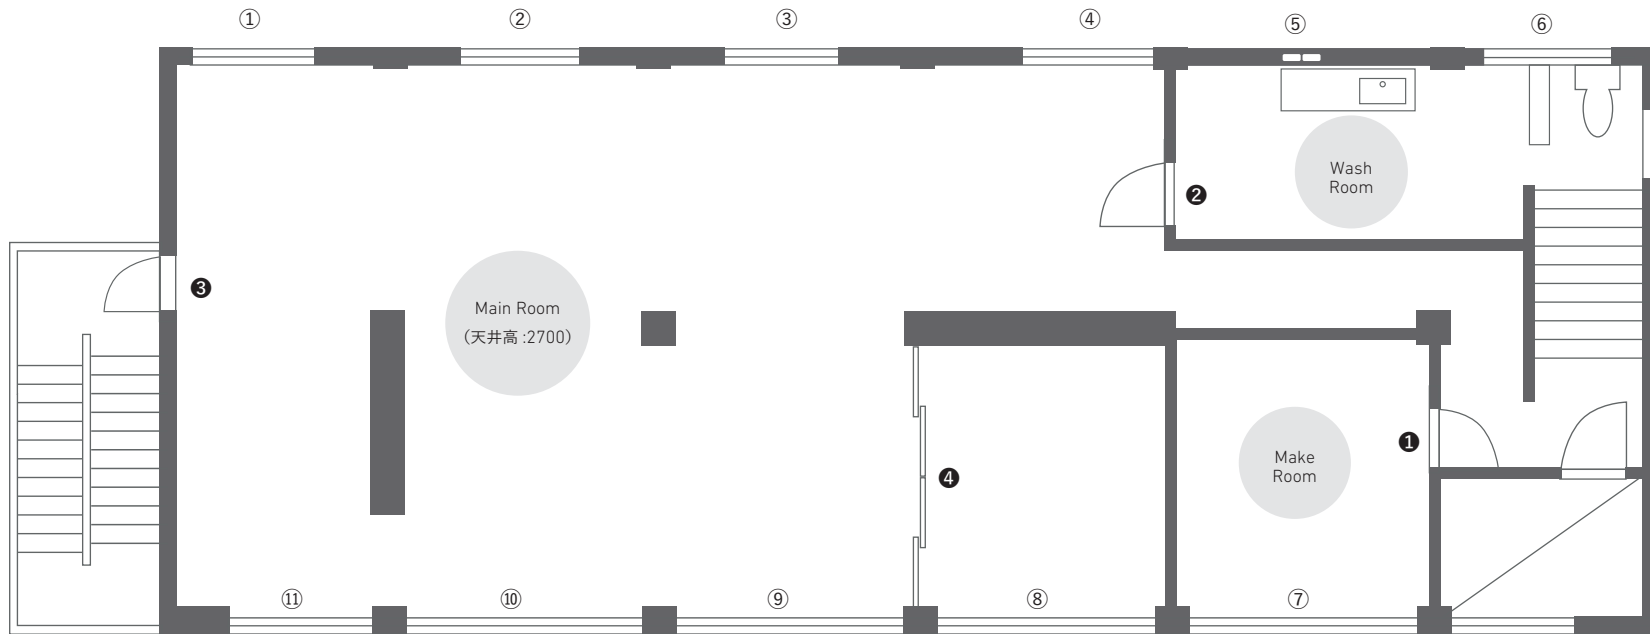

# STUDIO ESKE

size detail

# STUDIO ESKE

-door

- ① W780 H1770
- ② W770 H1812
- ③ W720 H1920
- ④ W940/1-door H2340

-window

- ① W1420 H825
- ② W1725 H1425
- ③ W1725 H1425
- ④ W1725 H1425
- ⑤ W395 H585
- ⑥ W1700 H800
- ⑦ W3020 H1425
- ⑧ W3020 H1425
- ⑨ W3020 H1425
- ⑩ W3020 H1425
- ⑪ W1360 H1425