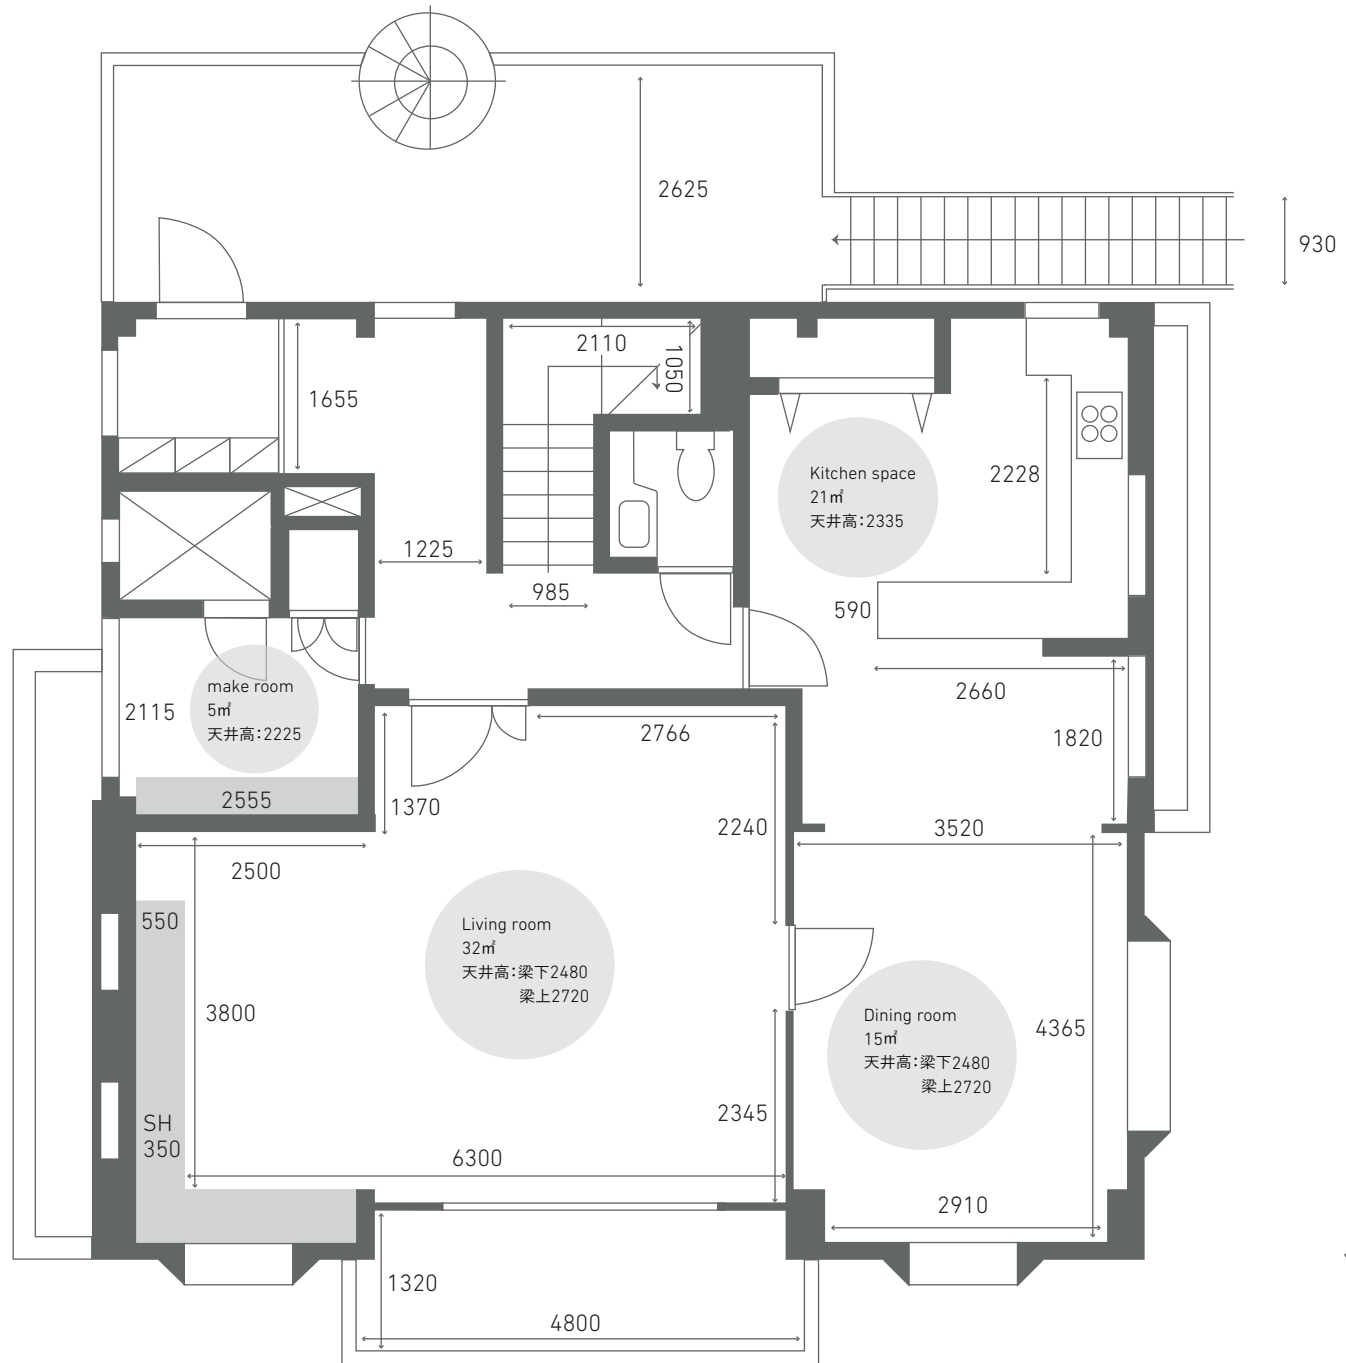

STUDIO VIATON

size detail

STUDIO VIATON - 2F

STUDIO VIATON - 3F

STUDIO VIATON - 2F

-door

- ① W745 H1900
- ② W640 H1970
- ③ W1100 H2225
- ④ W655 H1935
- ⑤ W735 H1980
- ⑥ W840 H2040

-window

- ① W760 H1320
- ② W760 H1320
- ③ W1420 H1270
- ④ W4330 H2080
- ⑤ W1200 H1010
- ⑥ W2110 H1230
- ⑦ W1200 H1050
- ⑧ W1200 H1050

STUDIO VIATON - 3F

-door

- ① W730 H1970
- ② W700 H1970
- ③ W730 H1970
- ④ W700 H1970
- ⑤ W650 H1970