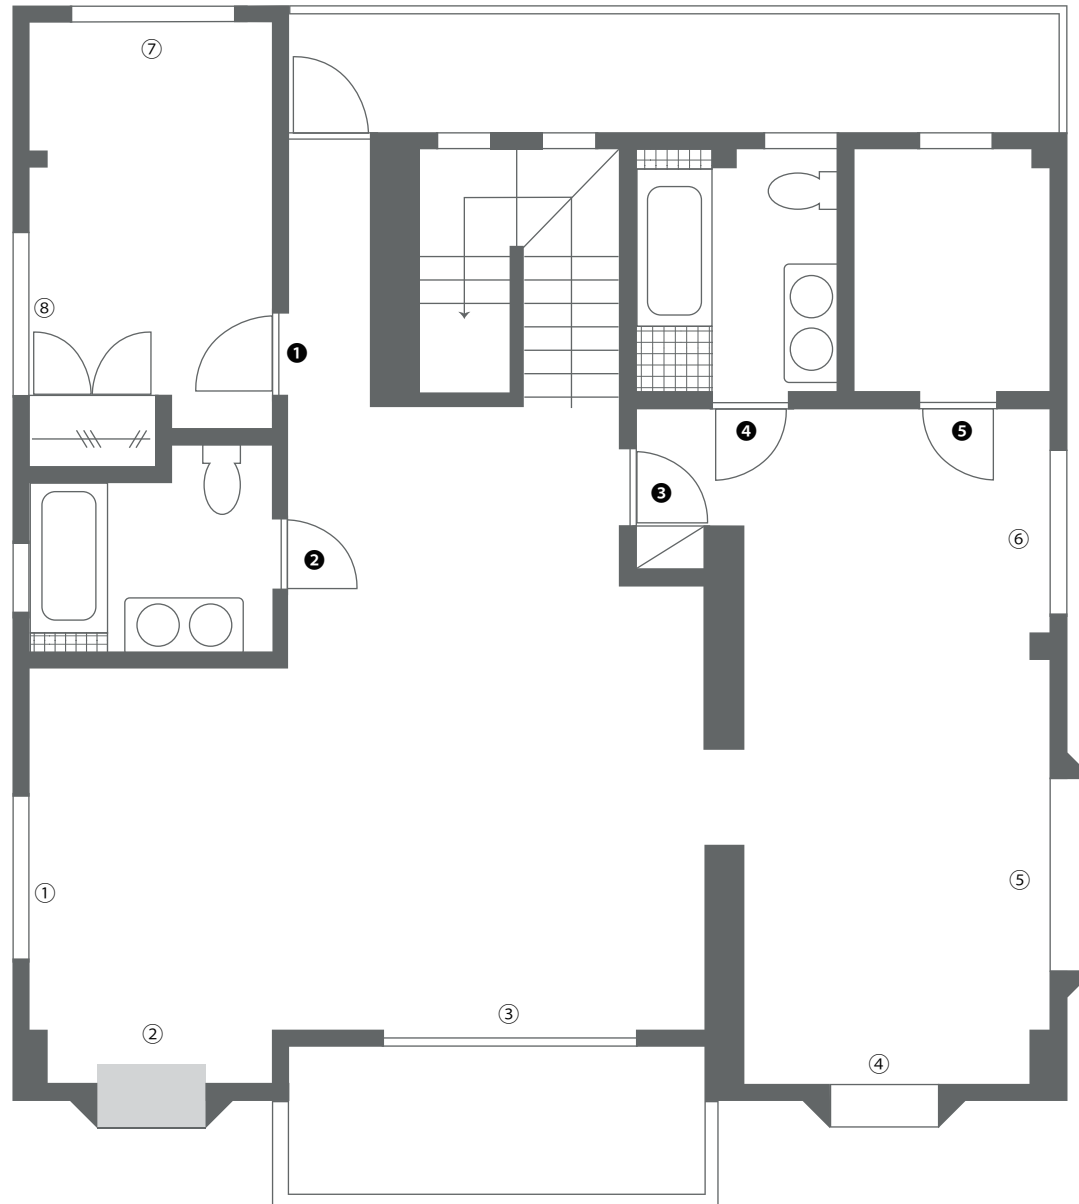

STUDIO VIATON - 3F

-door

- ① W730 H1970
- ② W700 H1970
- ③ W730 H1970
- ④ W700 H1970
- ⑤ W650 H1970

-window

- ① W1660 H1285
- ② W1425 H1255
- ③ W2570 H2160
- ④ W1425 H1270
- ⑤ W2210 H1230
- ⑥ W1660 H1285
- ⑦ W1660 H1280
- ⑧ W1660 H1280