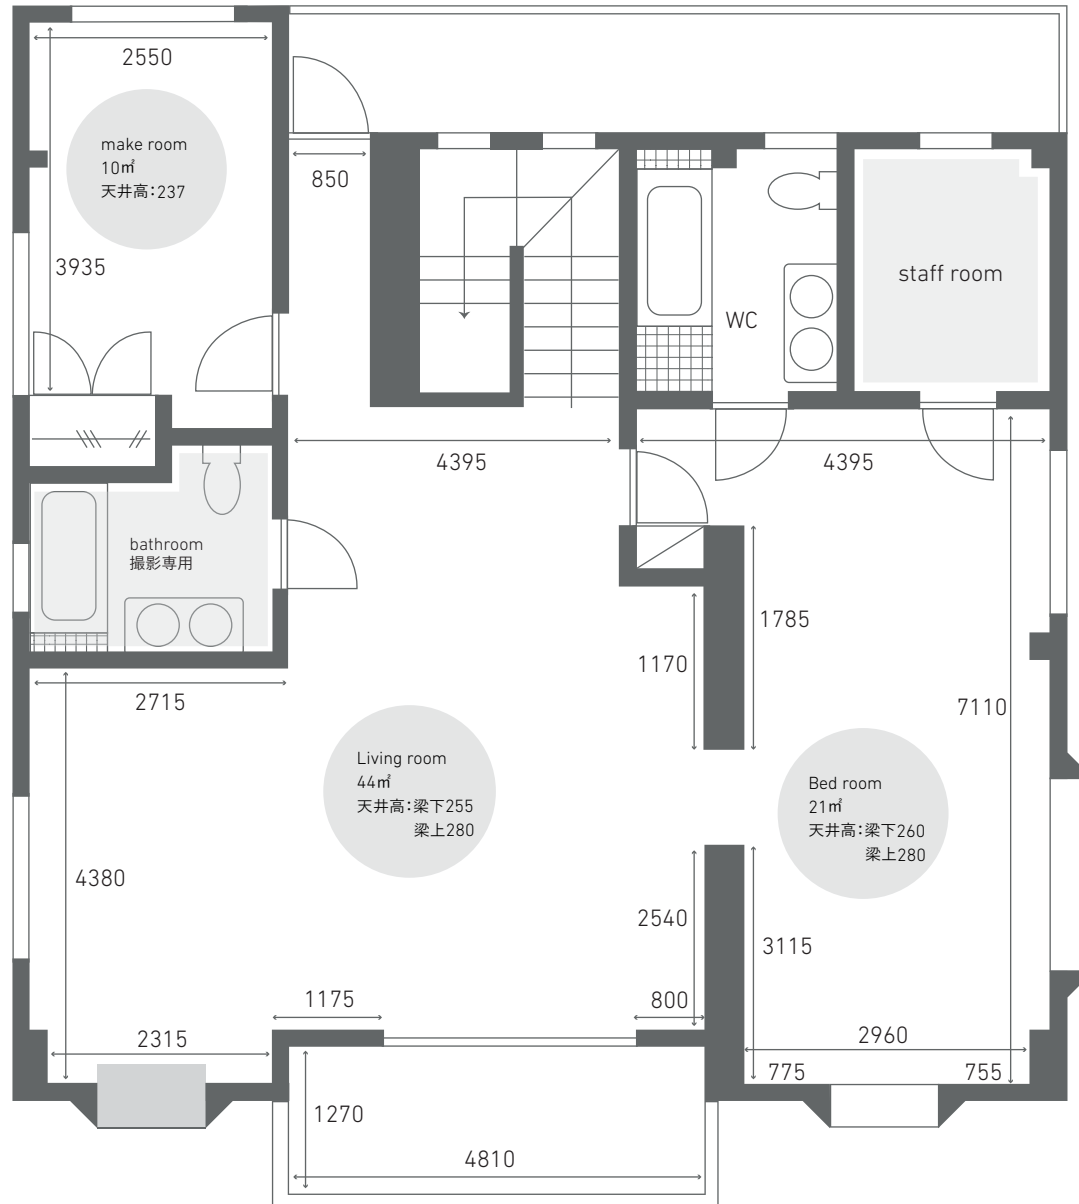

STUDIO VIATON

size detail

STUDIO VIATON - 2F

STUDIO VIATON - 3F

STUDIO VIATON - 2F

-door

- ① W745 H1900
- ② W640 H1970
- ③ W1100 H2225
- ④ W655 H1935
- ⑤ W735 H1980
- ⑥ W840 H2040

-window

- ① W760 H1320
- ② W760 H1320
- ③ W1420 H1270
- ④ W4330 H2080
- ⑤ W1200 H1010
- ⑥ W2110 H1230
- ⑦ W1200 H1050
- ⑧ W1200 H1050

STUDIO VIATON - 3F

-door

- ① W730 H1970
- ② W700 H1970
- ③ W730 H1970
- ④ W700 H1970
- ⑤ W650 H1970