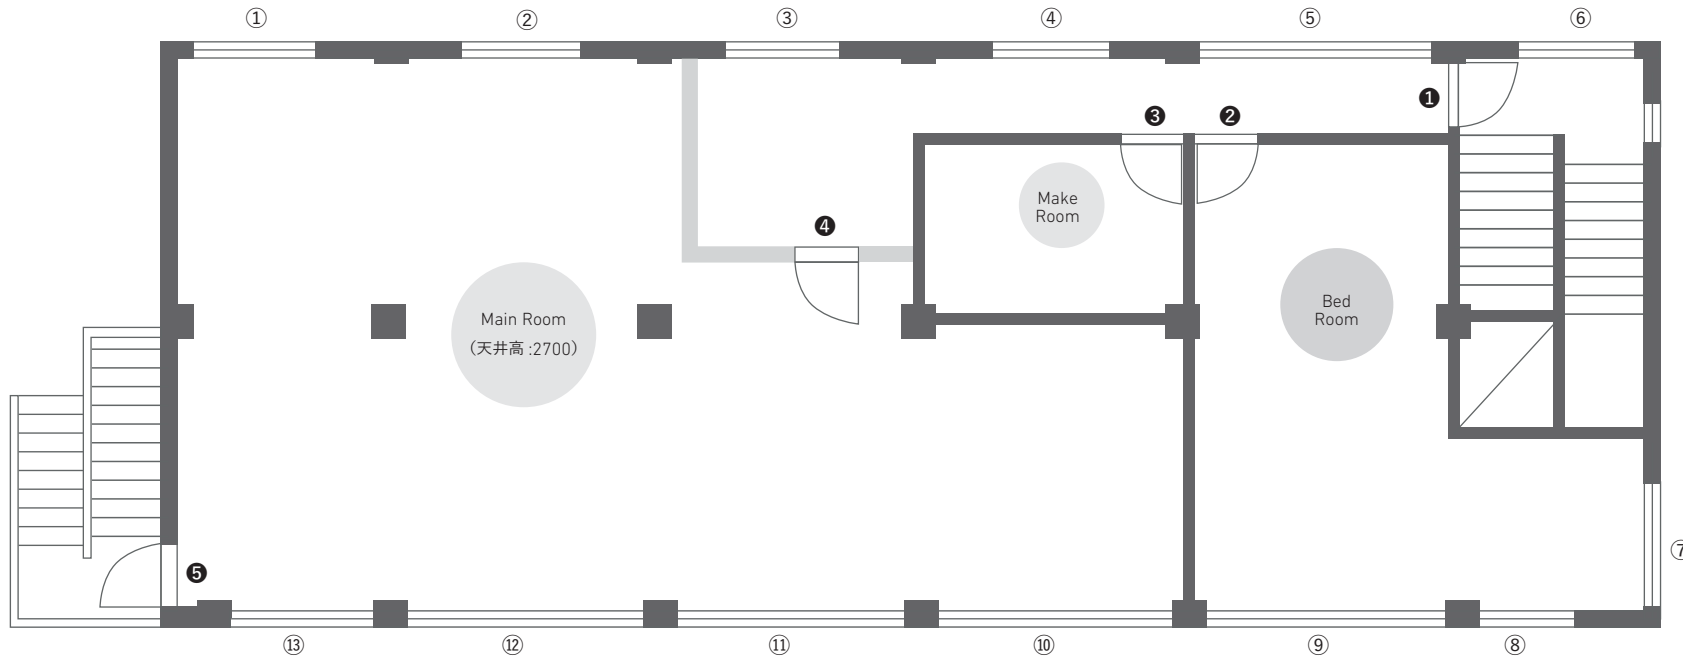

STUDIO MORGEN

size detail

STUDIO MORGEN

STUDIO MORGEN

-door

- ① W770 H1780
- ② W730 H1920
- ③ W730 H1920
- ④ W860 H1980
- ⑤ W720 H1920

-window

- ① W1420 H1425
- ② W1420 H1425
- ③ W1420 H1425
- ④ W1420 H1425
- ⑤ W3020 H1425
- ⑥ W1420 H1425
- ⑦ W1720 H825
- ⑧ W1420 H1425
- ⑨ W3020 H1425
- ⑩ W3020 H1425
- ⑪ W3020 H1425
- ⑫ W3020 H1425
- ⑬ W1360 H1425