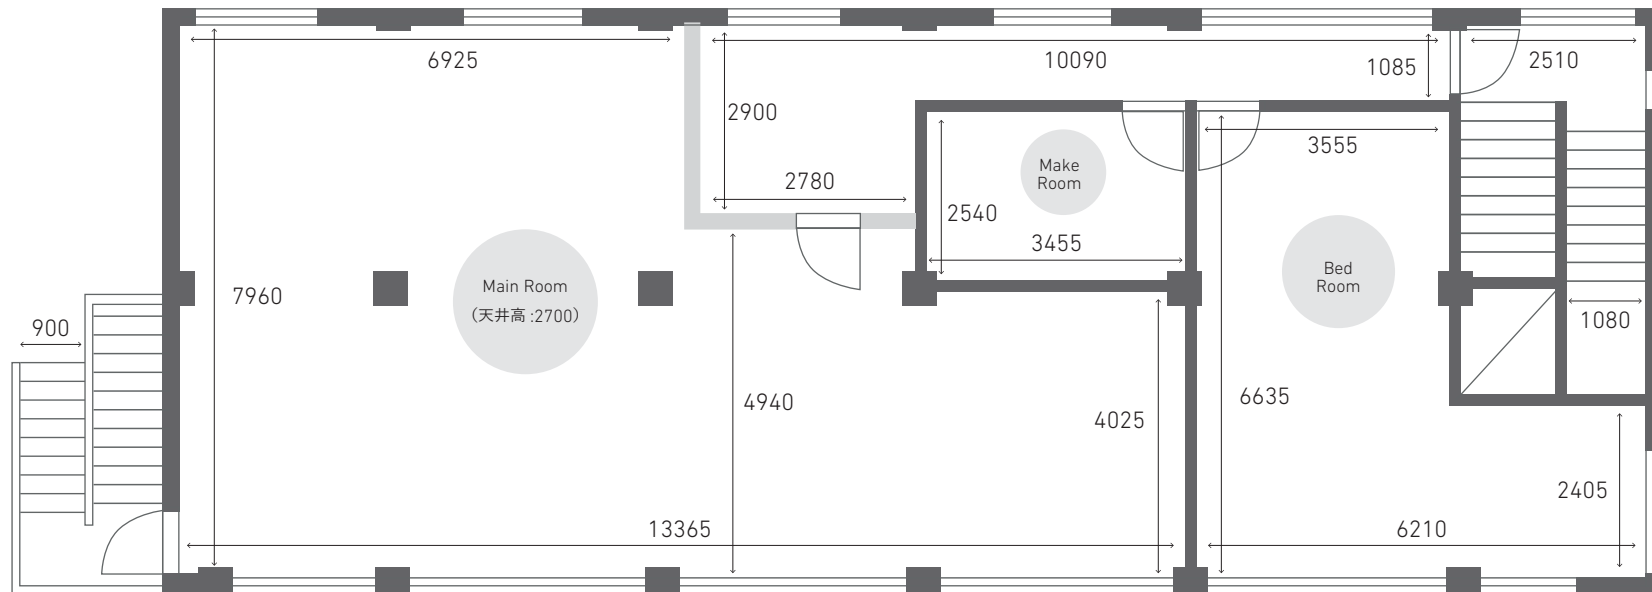

STUDIO MORGEN

size detail

STUDIO MORGEN

STUDIO MORGEN

-door

- ① W770 H1780
- ② W730 H1920
- ③ W730 H1920
- ④ W860 H1980
- ⑤ W720 H1920

-window

- ① W1420 H1425
- ② W1420 H1425
- ③ W1420 H1425
- ④ W1420 H1425
- ⑤ W3020 H1425
- ⑥ W1420 H1425
- ⑦ W1720 H825
- ⑧ W1420 H1425
- ⑨ W3020 H1425
- ⑩ W3020 H1425
- ⑪ W3020 H1425
- ⑫ W3020 H1425
- ⑬ W1360 H1425