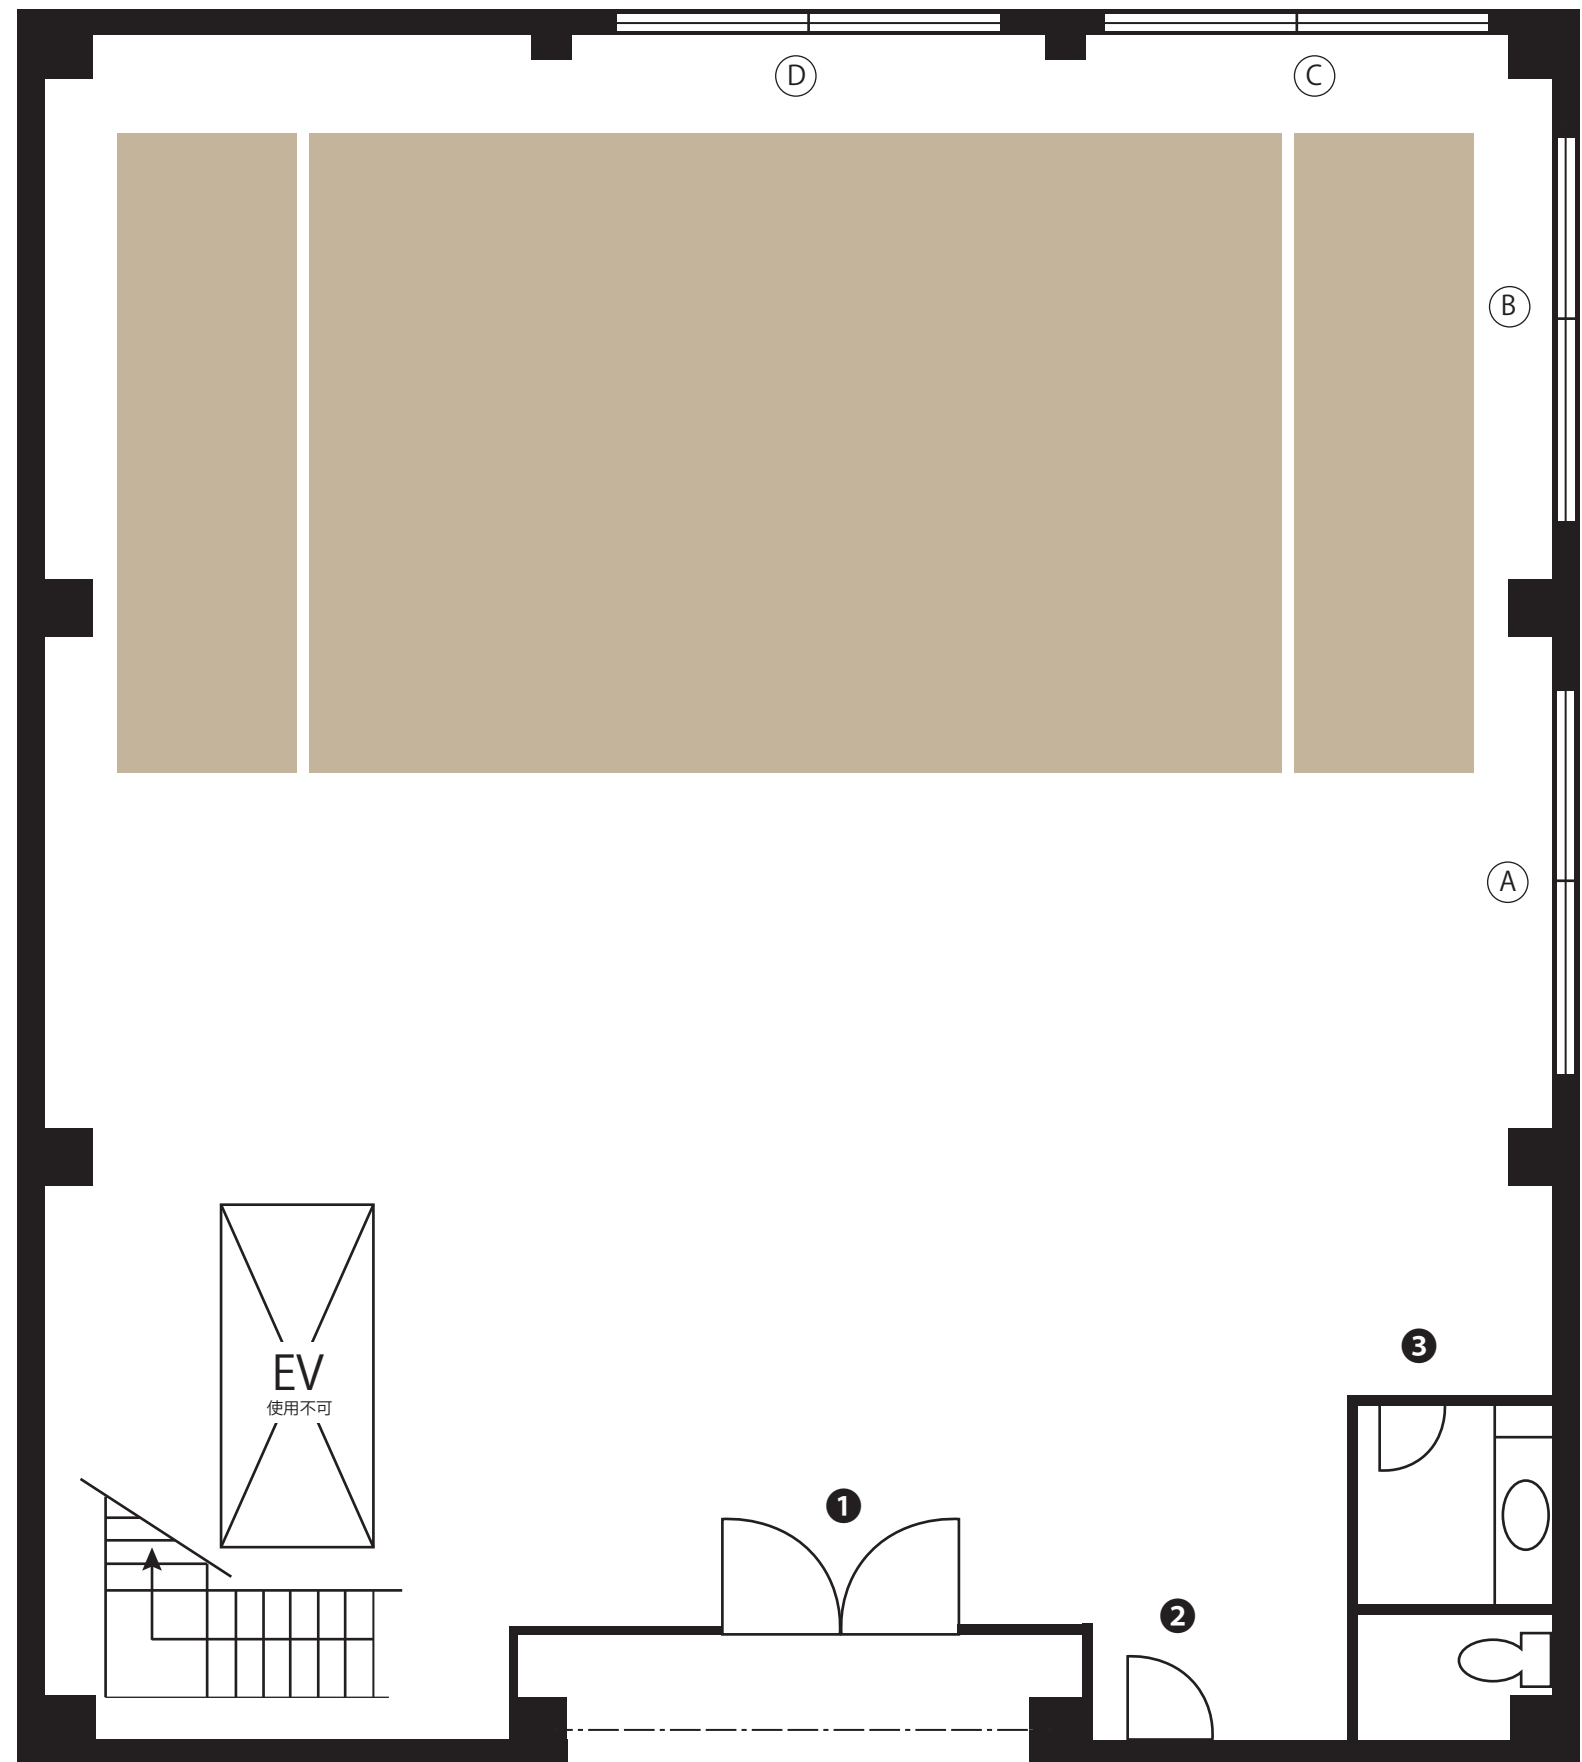

size details - 1st floor

Kamata Souko

door / window - 1st floor

-door

- ❶ W 1600 × H 2900 *2
- ❷ W 630 × H 1030
- ❸ W 630 × H 2000

-window

- Ⓐ W 1600 × H 360 *2
- Ⓑ W 1820 × H 360 *2
- Ⓒ W 1520 × H 360 *2
- Ⓓ W 1220 × H 360 *2

※参考例 / A~D 形状共通

Kamata Souko

size details - 2nd floor

Kamata Souko

door / window - 2nd floor

-window

Ⓐ W 1650 × H 360 *2

Ⓑ W 1700 × H 600

Kamata Souko
fixtures - 2nd floor

1. 平台 低
w900 d900 h500
4台

2. 平台 高
w900 d900 h800
4台

3. ベンチ
w1500 d350 h450
2台

4. レジカウンター
w2400 d900 h1200
1台

5. スケボーラック
w500 d500 h2100
3台

6. ハンガーラックB
w1500 d500 h1500
2台