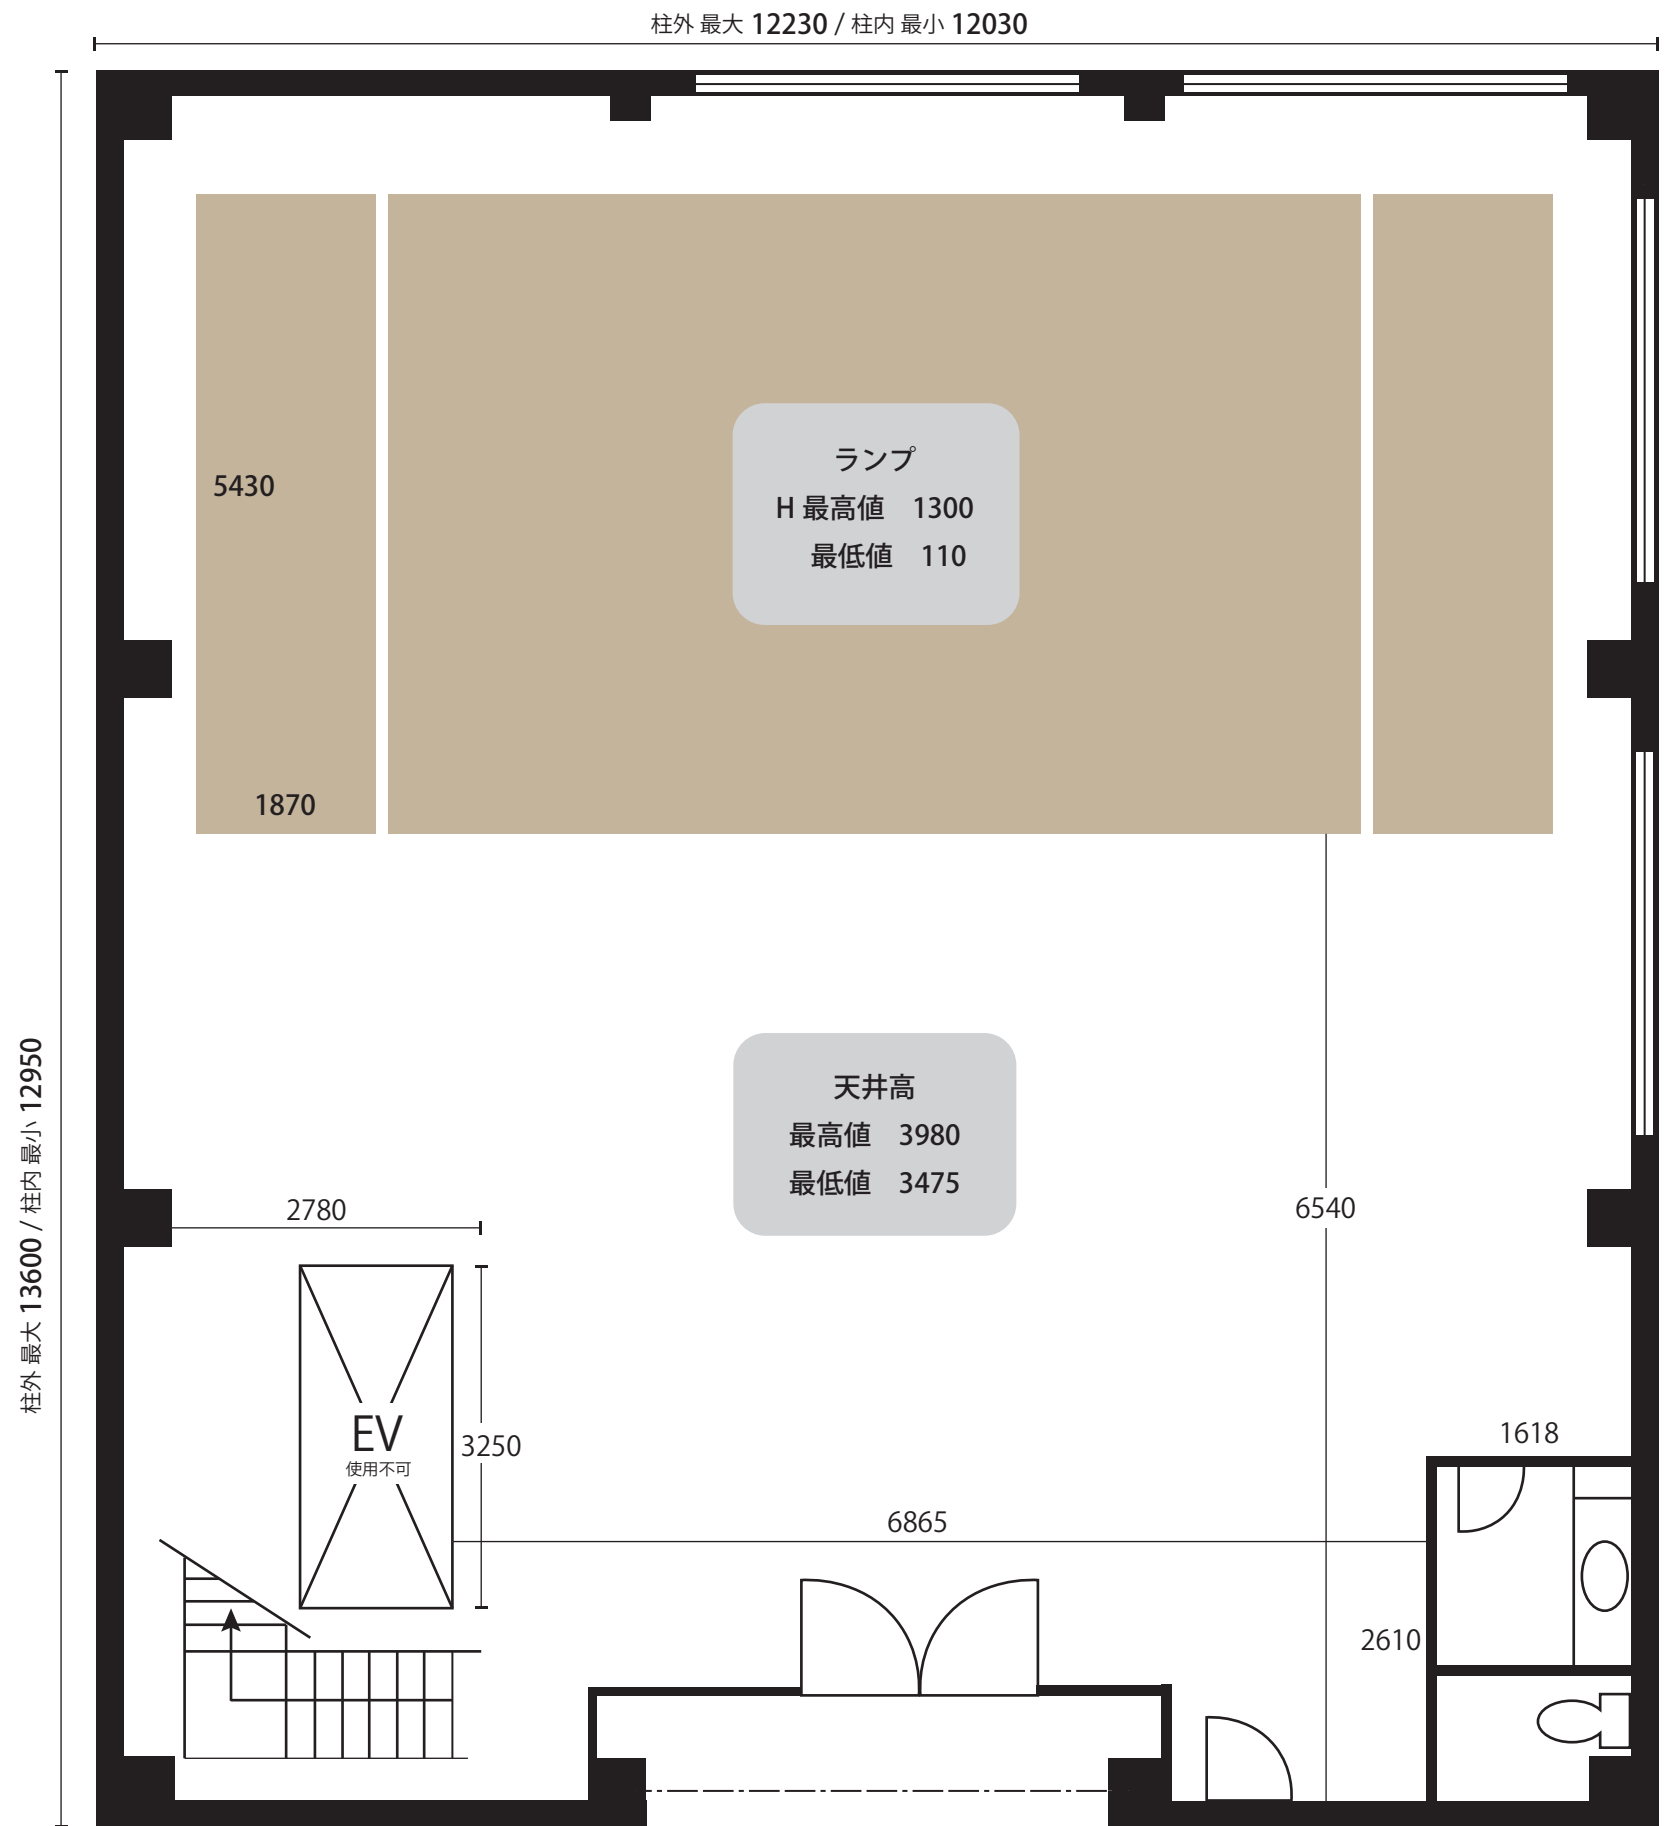

size details - 1st floor

Kamata Souko

door / window - 1st floor

-door

- ❶ W 1600 × H 2900 *2
- ❷ W 630 × H 1030
- ❸ W 630 × H 2000

-window

- Ⓐ W 1600 × H 360 *2
- Ⓑ W 1820 × H 360 *2
- Ⓒ W 1520 × H 360 *2
- Ⓓ W 1220 × H 360 *2

※参考例 / A~D 形状共通

Kamata Souko

size details - 2nd floor

Kamata Souko

door / window - 2nd floor

-window

Ⓐ W 1650 × H 360 *2

Ⓑ W 1700 × H 600

Kamata Souko
fixtures - 2nd floor

1. 平台 低
w900 d900 h500
4台

2. 平台 高
w900 d900 h800
4台

3. ベンチ
w1500 d350 h450
2台

4. レジカウンター
w2400 d900 h1200
1台

5. スケボーラック
w500 d500 h2100
3台

6. ハンガーラックB
w1500 d500 h1500
2台