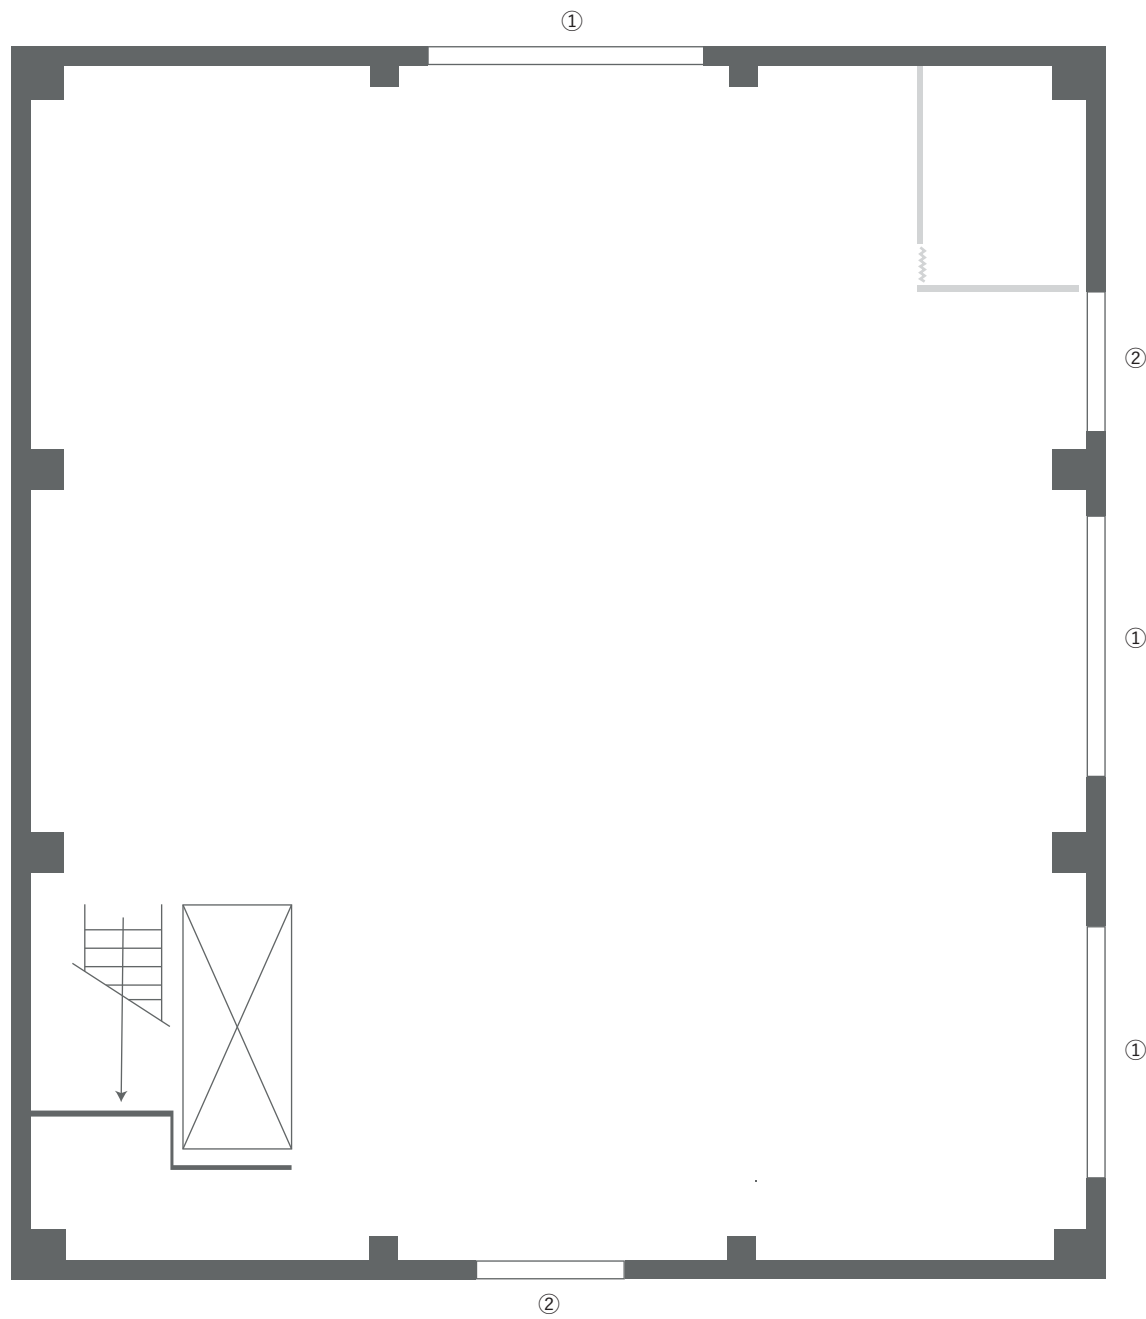

KAMATA SOUKO - 2F

- -window
- ① W3300 H360
- ② W1700 H600