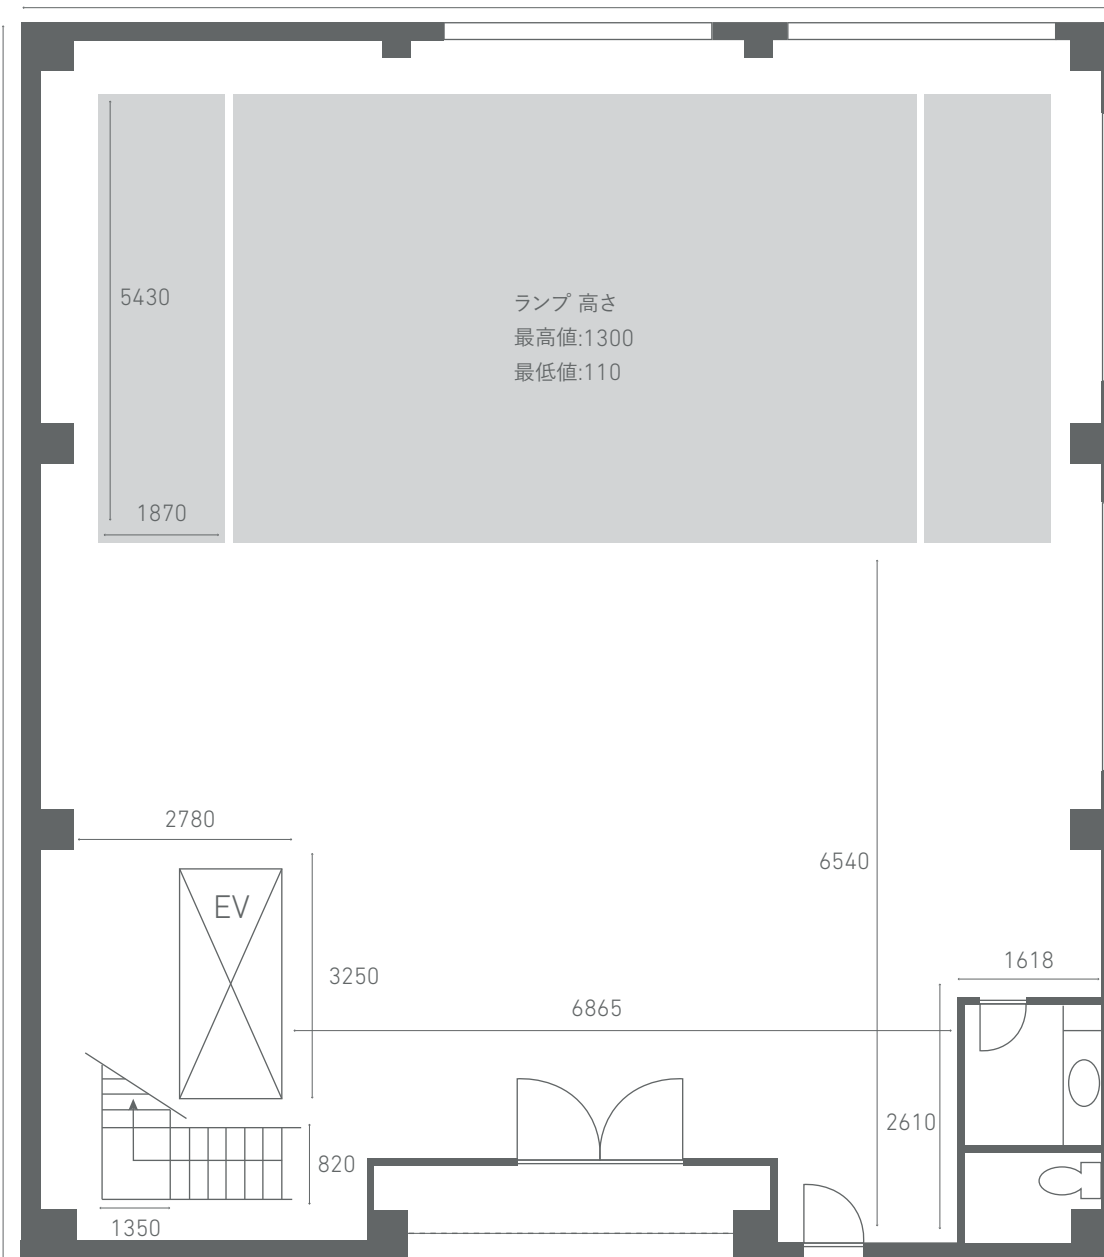

KAMATA SOUKO

size detail

# KAMATA SOUKO - 1F

柱外 最大 12230 / 柱内 最小 12030

柱外 最大 13600 / 柱内 最小 12950

ランプ 高さ  
最高値:1300  
最低値:110

※階段幅 最小値:820mm  
高さ 最低値:1985mm

# KAMATA SOUKO - 2F

柱外 最大 12230 / 柱内 最小 12030

柱外 最大 13600 / 柱内 最小 12950

KAMATA SOUKO - 1F

-door

① W3200 H2900

② W630 H1030

③ W630 H2000