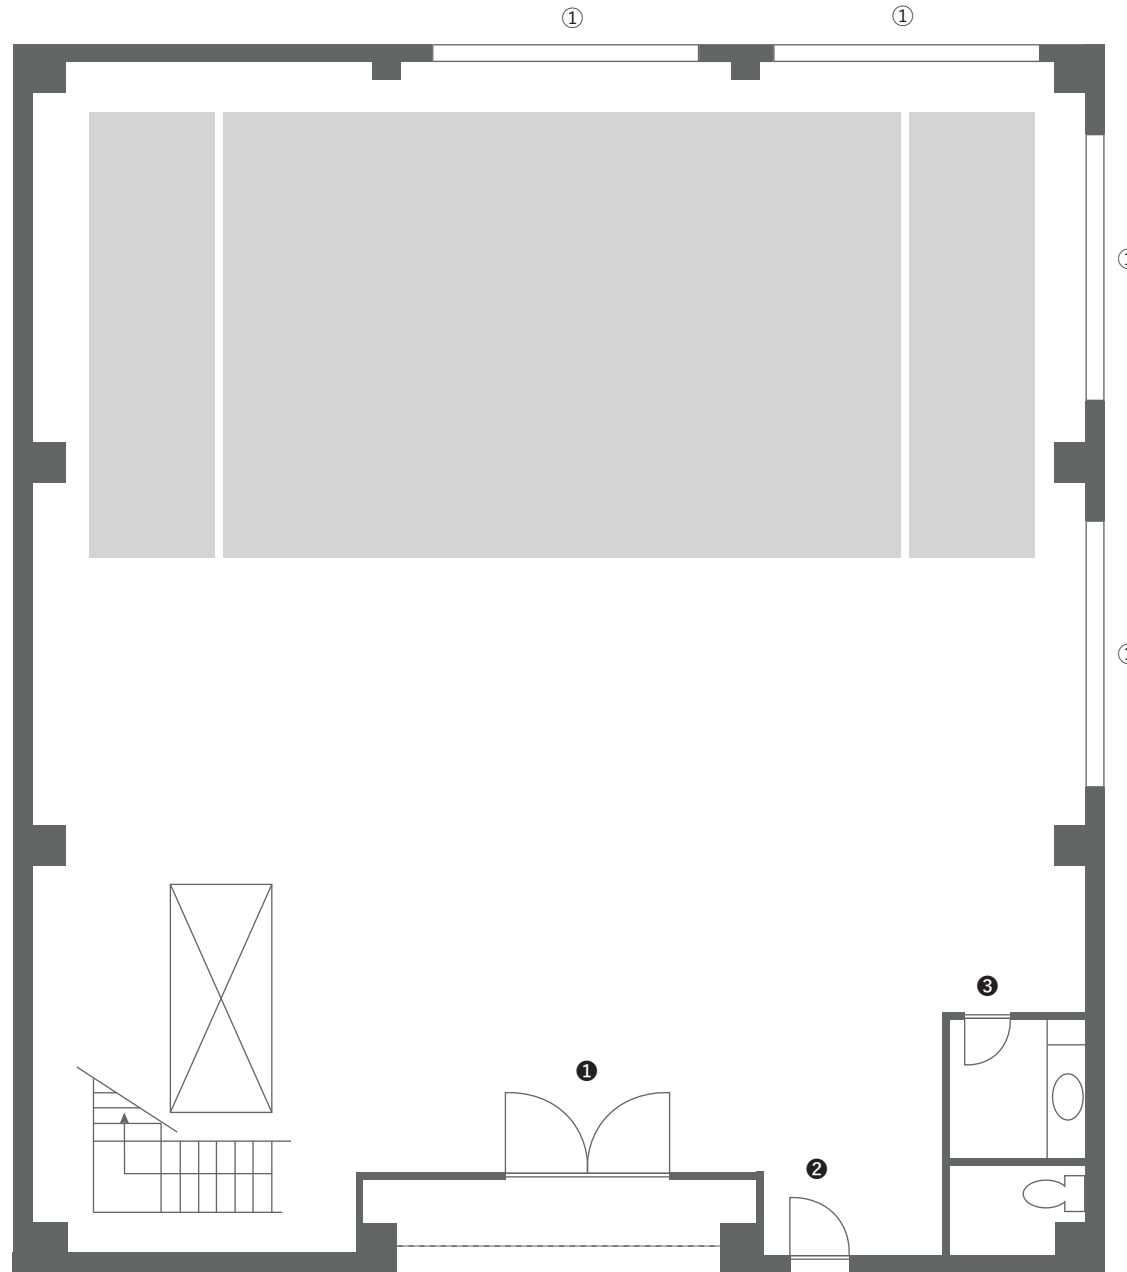

KAMATA SOUKO

size detail

# KAMATA SOUKO - 1F

柱外 最大 12230 / 柱内 最小 12030

柱外 最大 13600 / 柱内 最小 12950

ランプ 高さ  
最高値:1300  
最低値:110

※階段幅 最小値:820mm  
高さ 最低値:1985mm

# KAMATA SOUKO - 2F

柱外 最大 12230 / 柱内 最小 12030

柱外 最大 13600 / 柱内 最小 12950

KAMATA SOUKO - 1F

-door

① W3200 H2900

② W630 H1030

③ W630 H2000