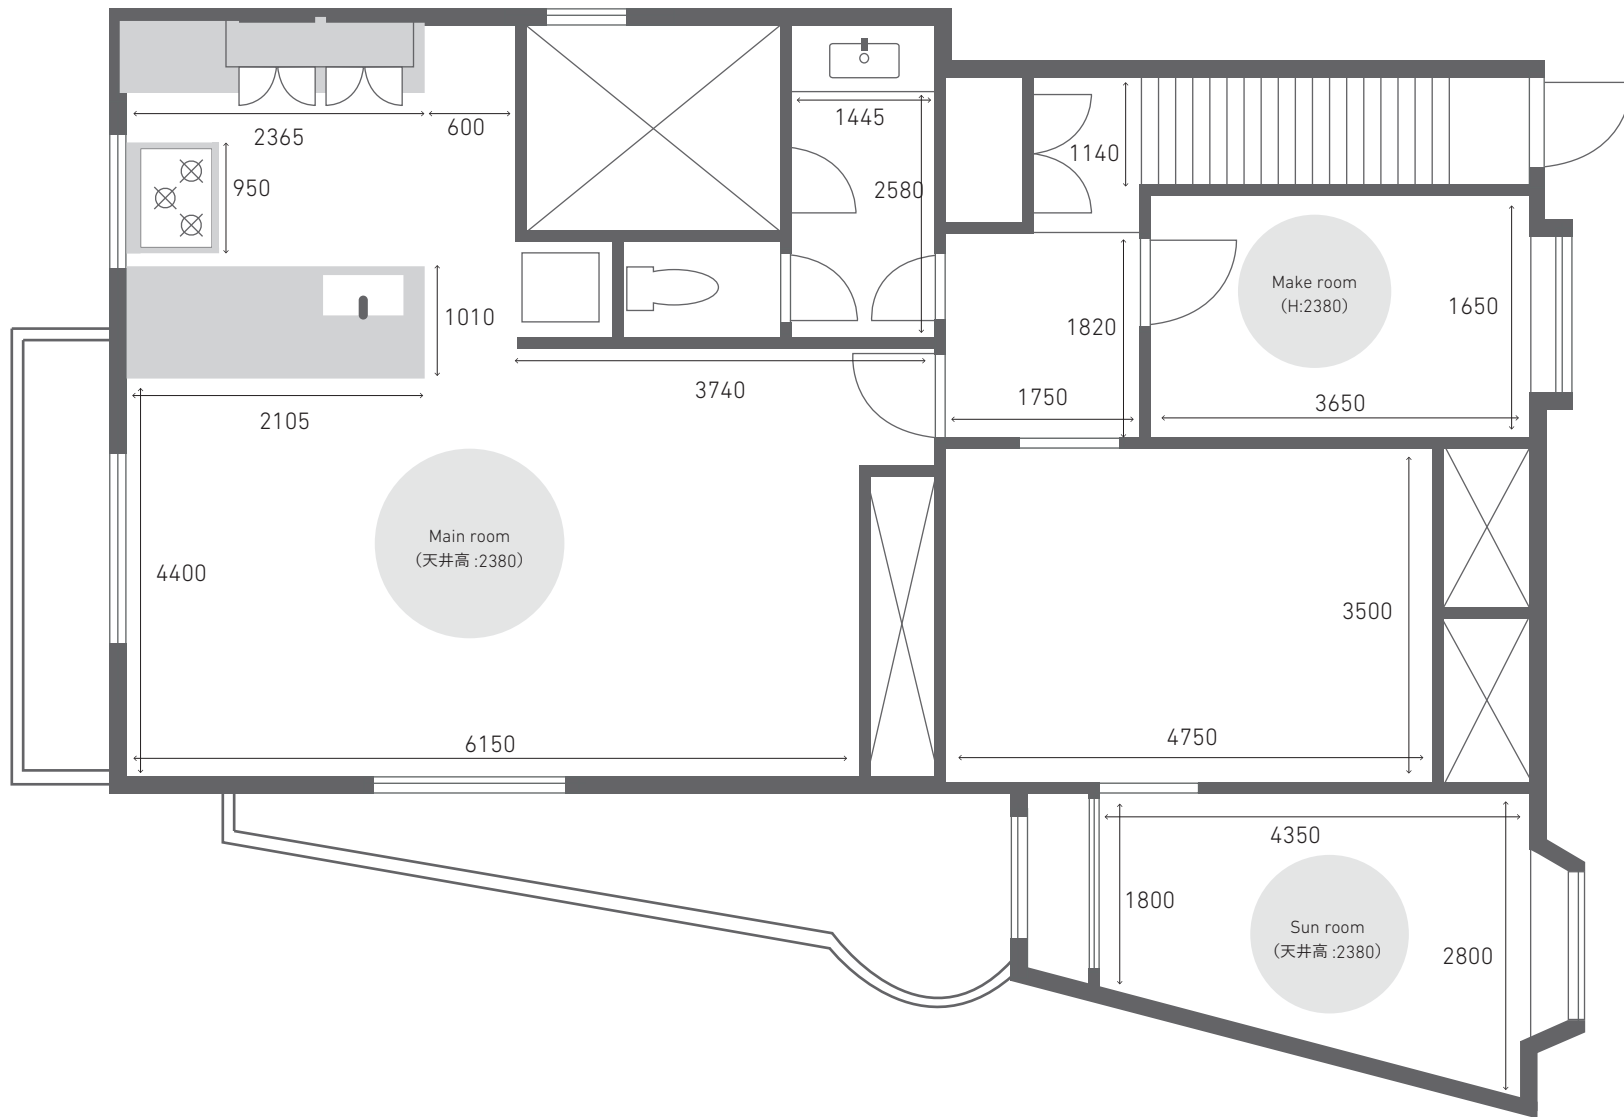

# STUDIO FOTOM

size detail

# STUDIO FOTOM

-door

- ① W855 H2300
- ② W675 H1950
- ③ W635 H1940
- ④ W640 H1940
- ⑤ W820 H1760
- ⑥ W750 H1700

-window

- ① W2500 H2060
- ② W2500 H2060
- ③ W1135 H870
- ④ W1640 H1200
- ⑤ W1655 H1750
- ⑥ W1570 H1820
- ⑦ W1220 H850