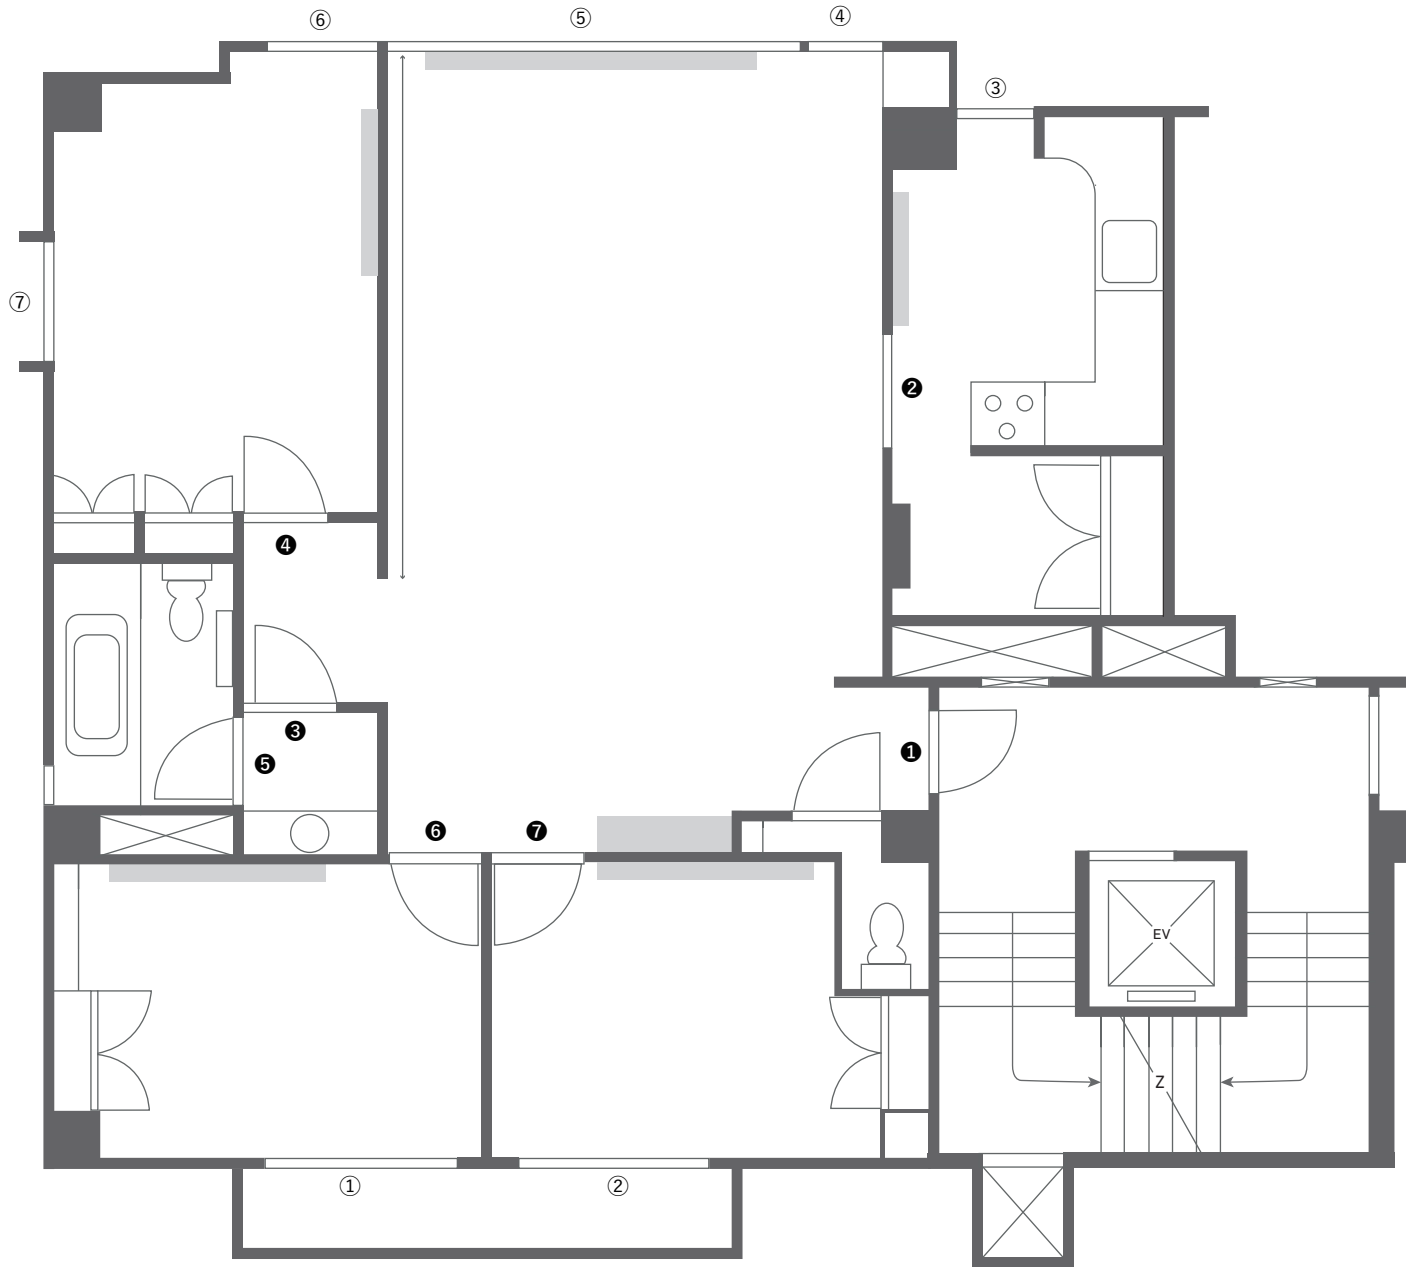

STUDIO FEM

size detail

STUDIO FEM

STUDIO FEM

-door

- ① W845 H2180
- ② W1000 H2180
- ③ W660 H2090
- ④ W750 H2100
- ⑤ W6350 H2090
- ⑥ W760 H2100
- ⑦ W760 H2100

-window

- ① W1830 H1935
- ② W1830 H1935
- ③ W980 H2215
- ④ W785 H820
- ⑤ W4115 H1980
- ⑥ W1625 H1330
- ⑦ W1300 H2000