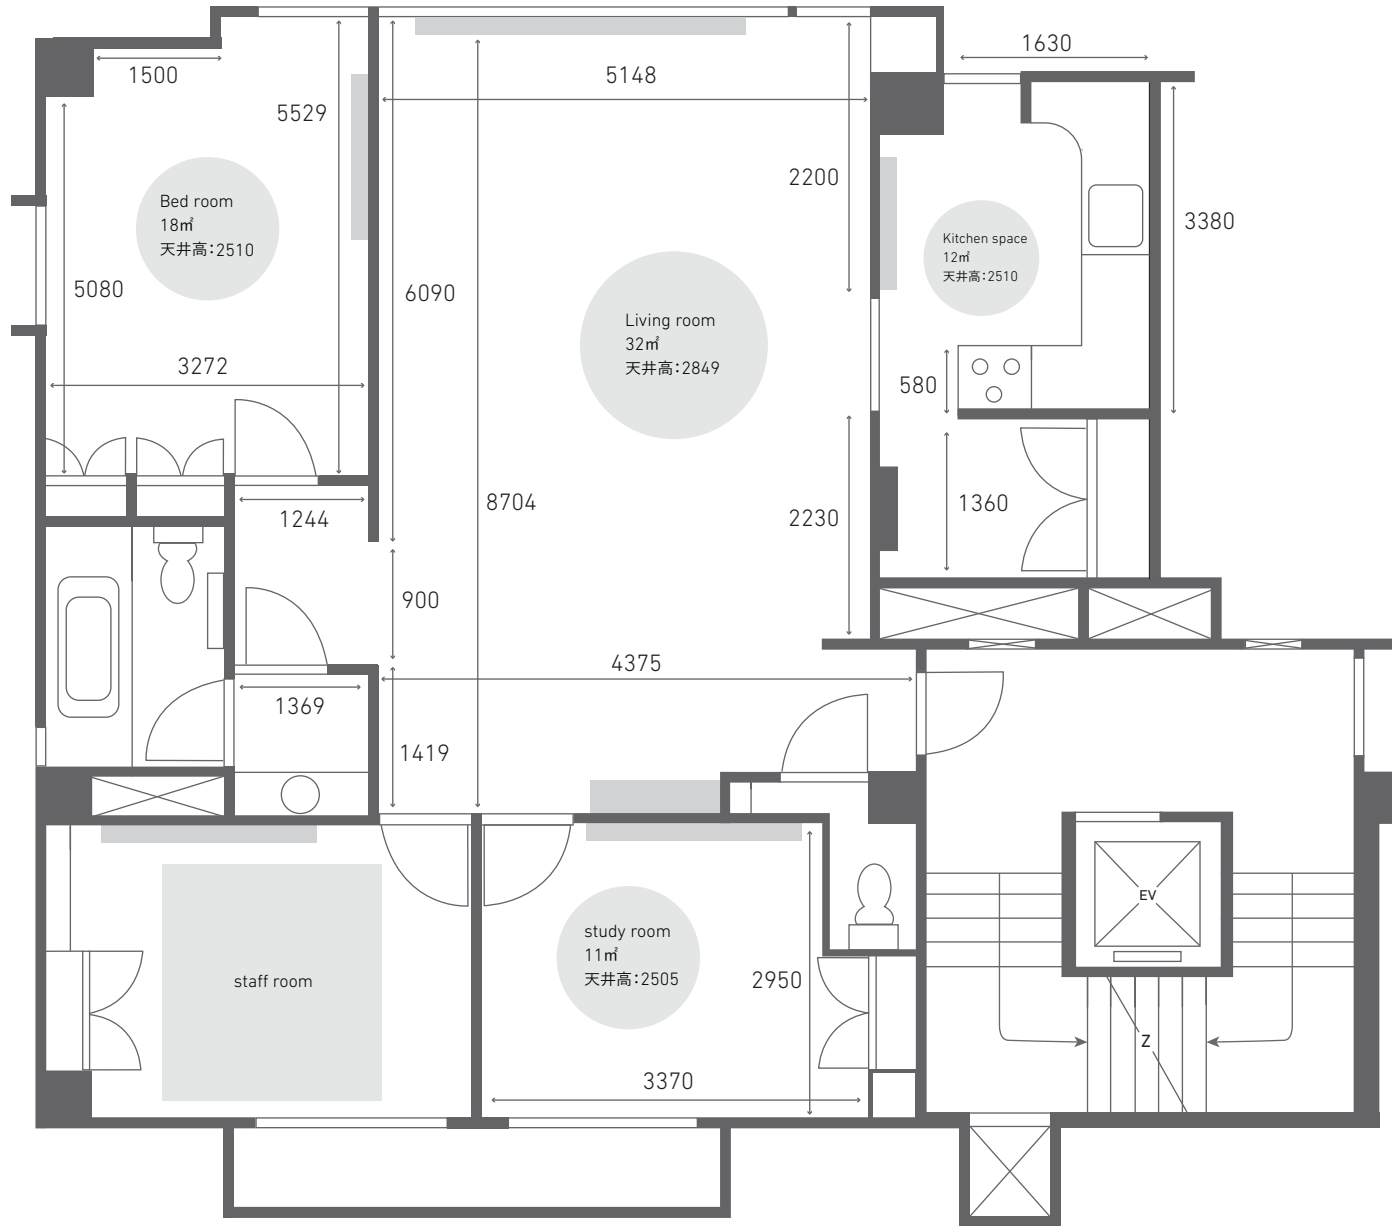

STUDIO FEM

size detail

STUDIO FEM

STUDIO FEM

-door

- ① W845 H2180
- ② W1000 H2180
- ③ W660 H2090
- ④ W750 H2100
- ⑤ W6350 H2090
- ⑥ W760 H2100
- ⑦ W760 H2100

-window

- ① W1830 H1935
- ② W1830 H1935
- ③ W980 H2215
- ④ W785 H820
- ⑤ W4115 H1980
- ⑥ W1625 H1330
- ⑦ W1300 H2000