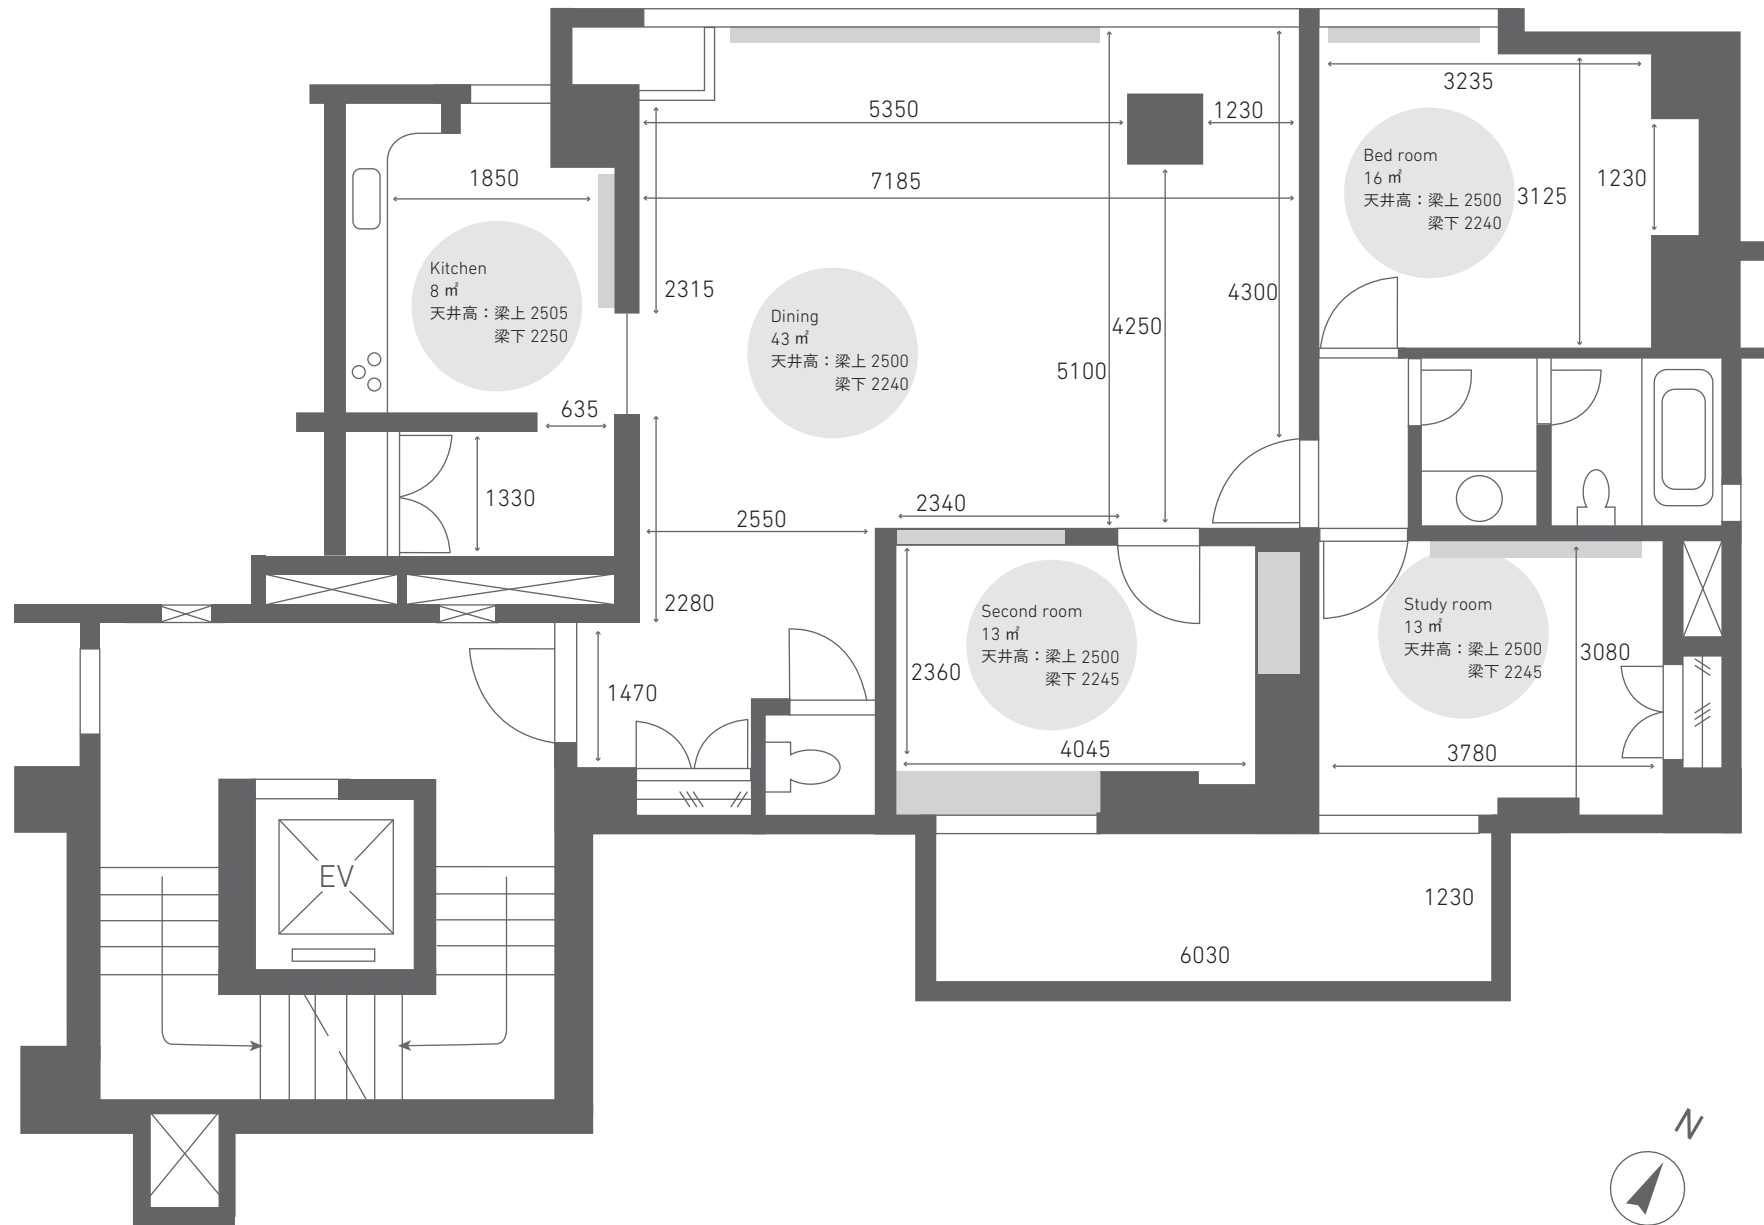

# STUDIO FEM B

size detail

# STUDIO FEM B

# STUDIO FEM B

-door

- ① W1150 H2005
- ② W1150 H2005
- ③ W1150 H2005
- ④ W1150 H2005
- ⑤ W1150 H2005
- ⑥ W1150 H1990
- ⑦ W1150 H1990
- ⑧ W1800 H1910
- ⑨ W1800 H1910

-window

- ① W830 H2150
- ② W850 H2170
- ③ W825 H2165
- ④ W750 H2100
- ⑤ W655 H2100
- ⑥ W655 H2100
- ⑦ W750 H2090
- ⑧ W750 H2090
- ⑨ W655 H1975