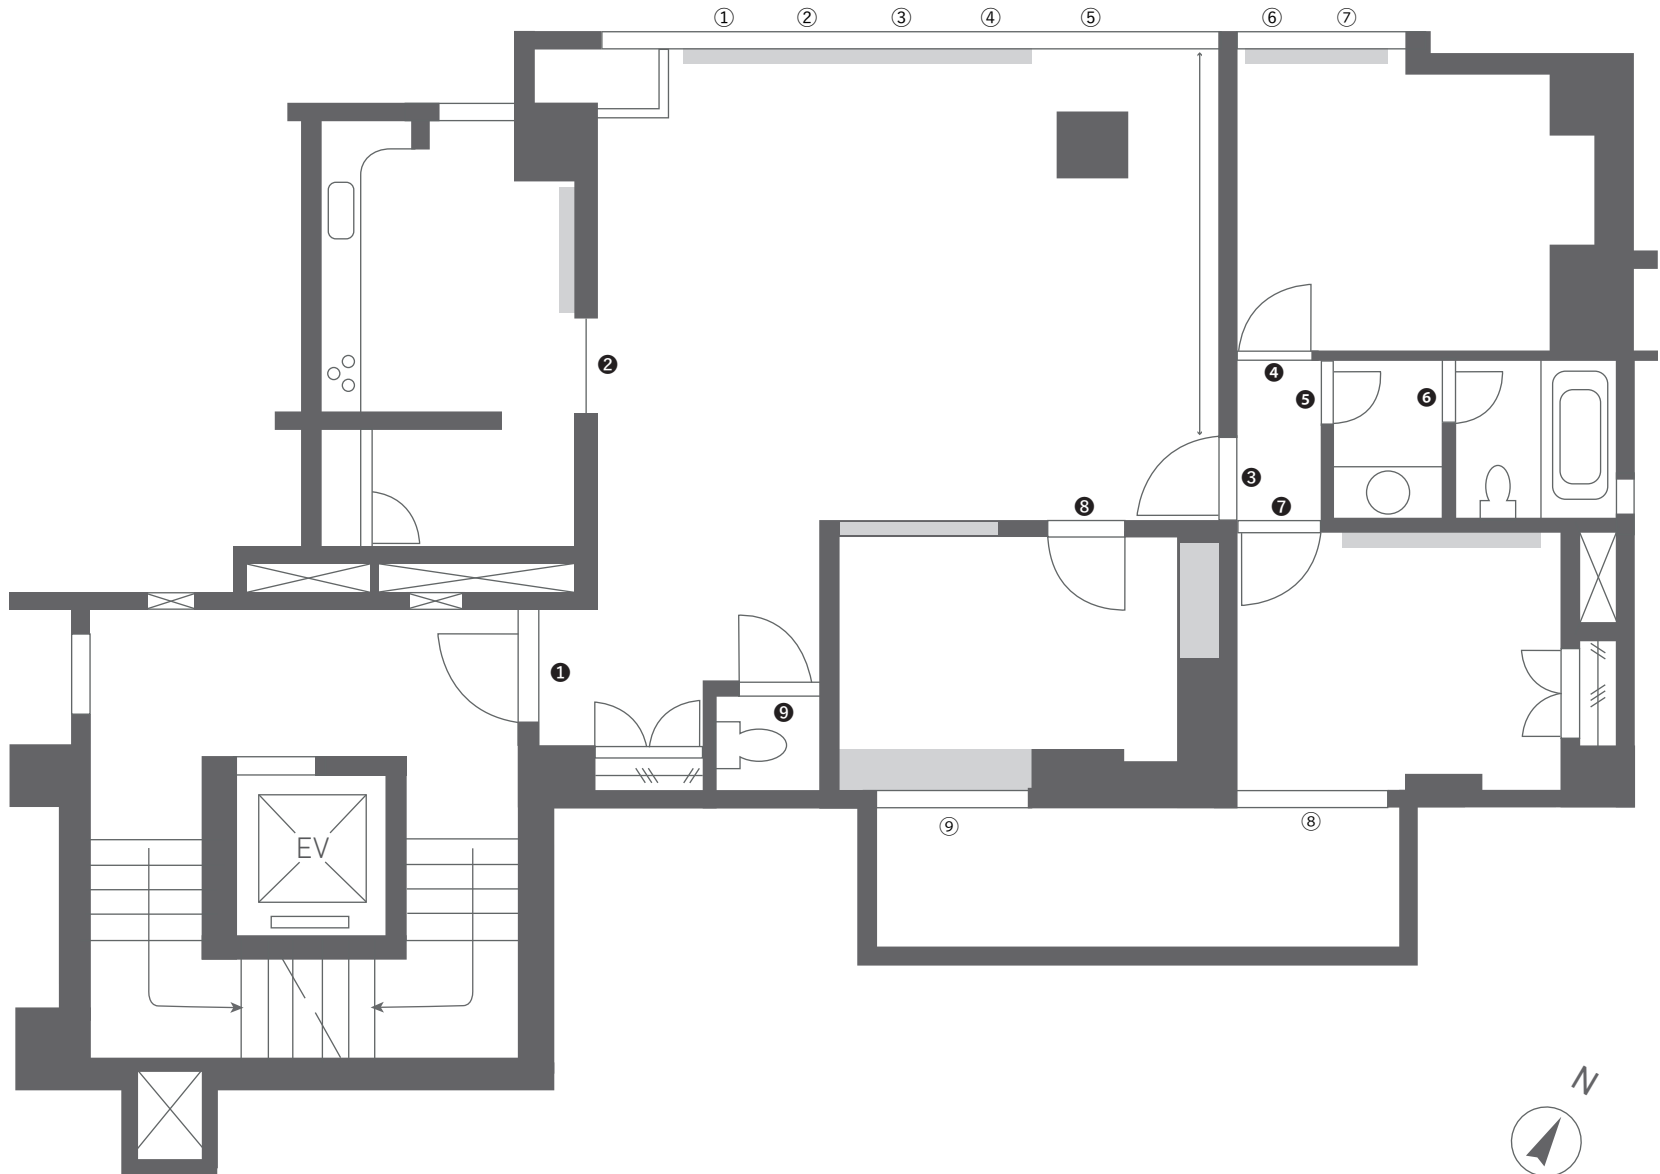

# STUDIO FEM B

size detail

# STUDIO FEM B

# STUDIO FEM B

-door

- ① W1150 H2005
- ② W1150 H2005
- ③ W1150 H2005
- ④ W1150 H2005
- ⑤ W1150 H2005
- ⑥ W1150 H1990
- ⑦ W1150 H1990
- ⑧ W1800 H1910
- ⑨ W1800 H1910

-window

- ① W830 H2150
- ② W850 H2170
- ③ W825 H2165
- ④ W750 H2100
- ⑤ W655 H2100
- ⑥ W655 H2100
- ⑦ W750 H2090
- ⑧ W750 H2090
- ⑨ W655 H1975