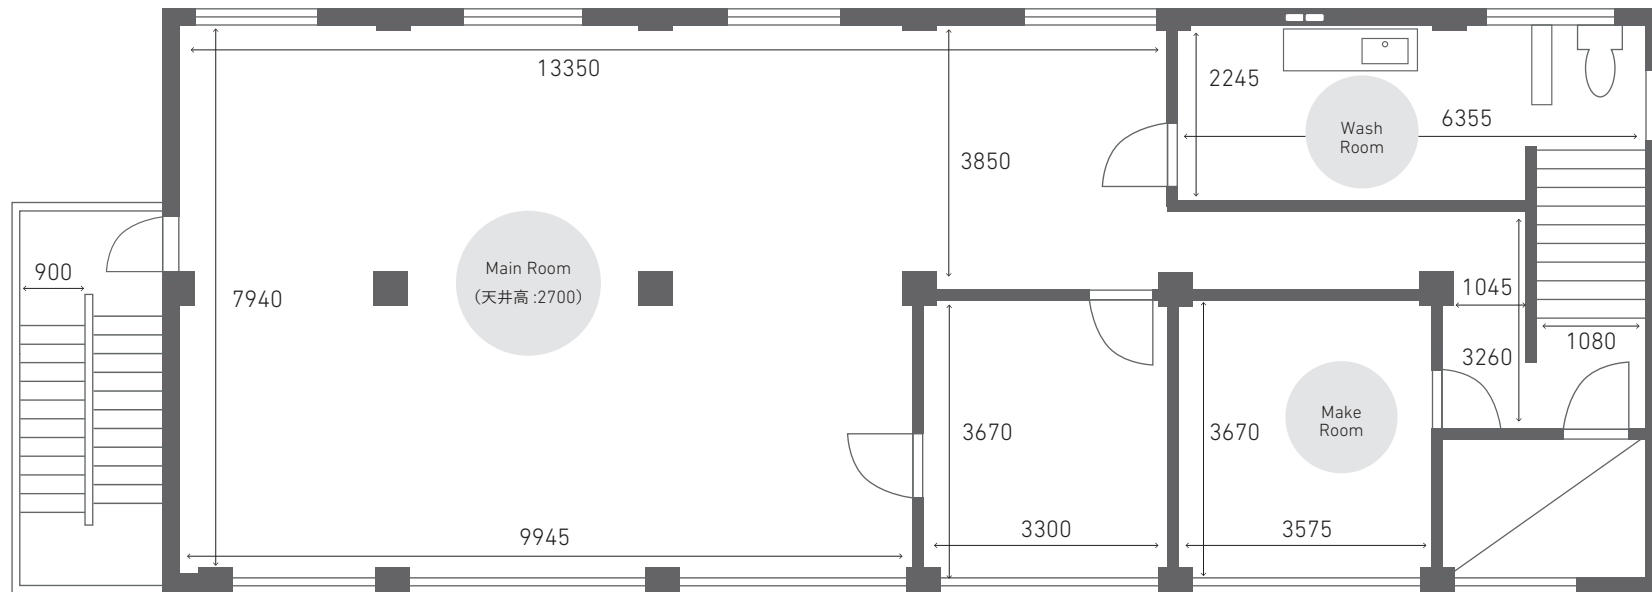

STUDIO ESKE

size detail

STUDIO ESKE

STUDIO ESKE

-door

- ① W780 H1770
- ② W740 H1935
- ③ W770 H1812
- ④ W870 H2010
- ⑤ W720 H1920

-window

- ① W1420 H825
- ② W1725 H1425
- ③ W1725 H1425
- ④ W1725 H1425
- ⑤ W395 H585
- ⑥ W1700 H800
- ⑦ W3020 H1425
- ⑧ W3020 H1425
- ⑨ W3020 H1425
- ⑩ W3020 H1425
- ⑪ W1360 H1425