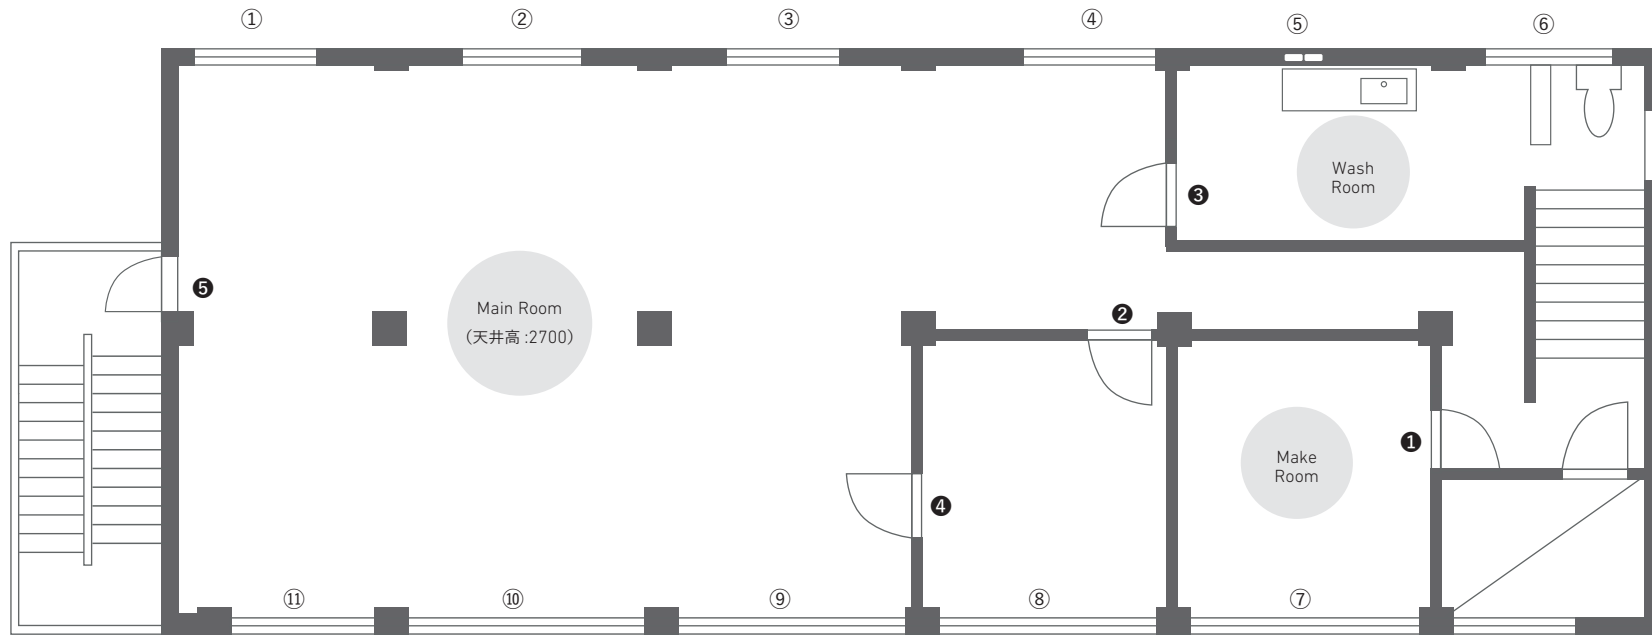

STUDIO ESKE

size detail

STUDIO ESKE

STUDIO ESKE

-door

- ① W780 H1770
- ② W740 H1935
- ③ W770 H1812
- ④ W870 H2010
- ⑤ W720 H1920

-window

- ① W1420 H825
- ② W1725 H1425
- ③ W1725 H1425
- ④ W1725 H1425
- ⑤ W395 H585
- ⑥ W1700 H800
- ⑦ W3020 H1425
- ⑧ W3020 H1425
- ⑨ W3020 H1425
- ⑩ W3020 H1425
- ⑪ W1360 H1425