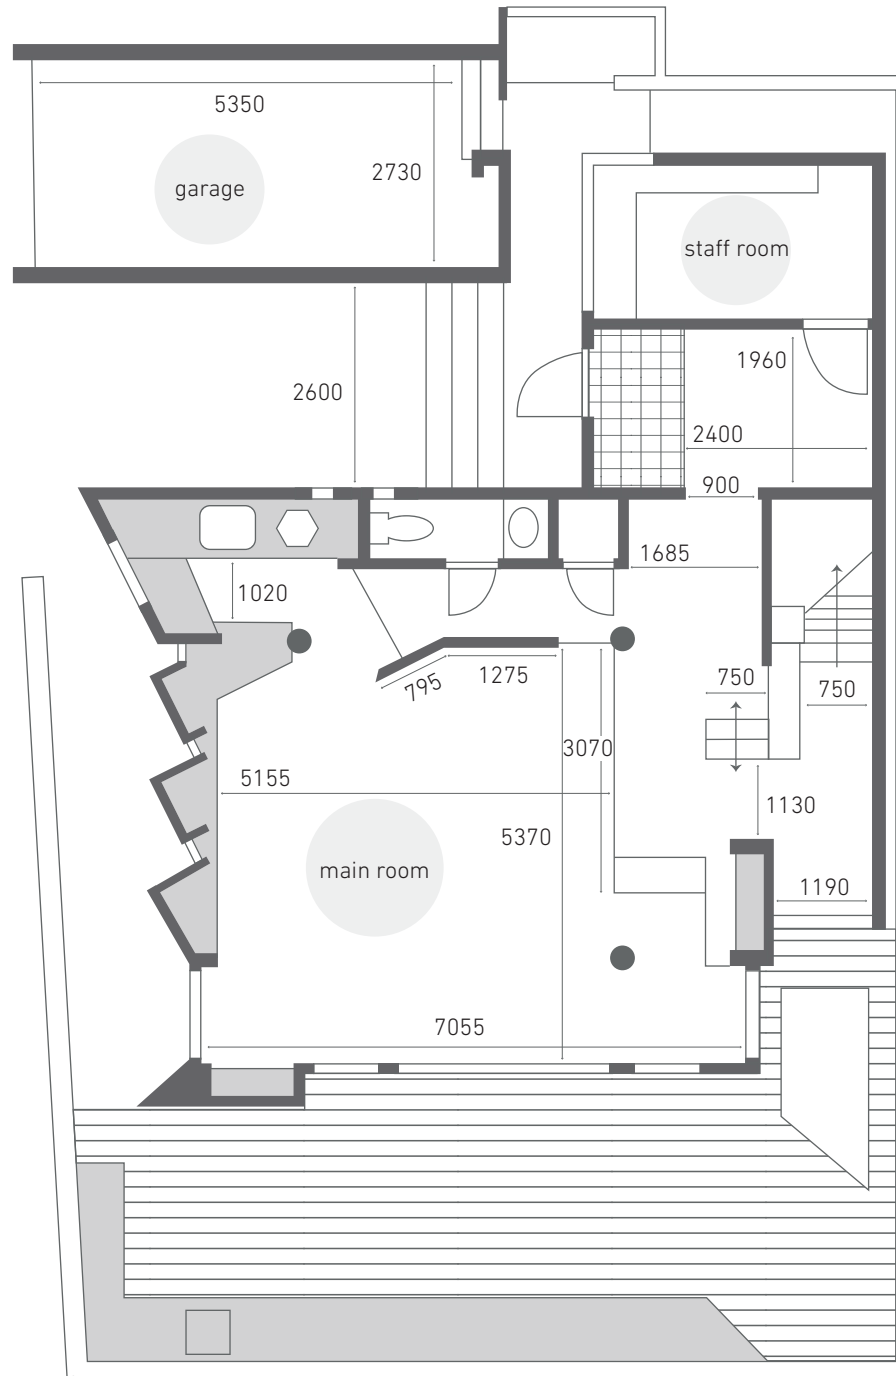

STUDIO ATEM

size detail

STUDIO ATEM - 1F

STUDIO ATEM - 2F

STUDIO ATEM

〒157-0061 東京都世田谷区北烏山7-5-9 9:00AM-20:00PM 03-6451-0850 / info@fotom-inc.jp (FOTOM STUDIO GROUP)

※計測方法によりサイズには若干の誤差がある場合がございます。ご不明点がございましたらお問い合わせください。