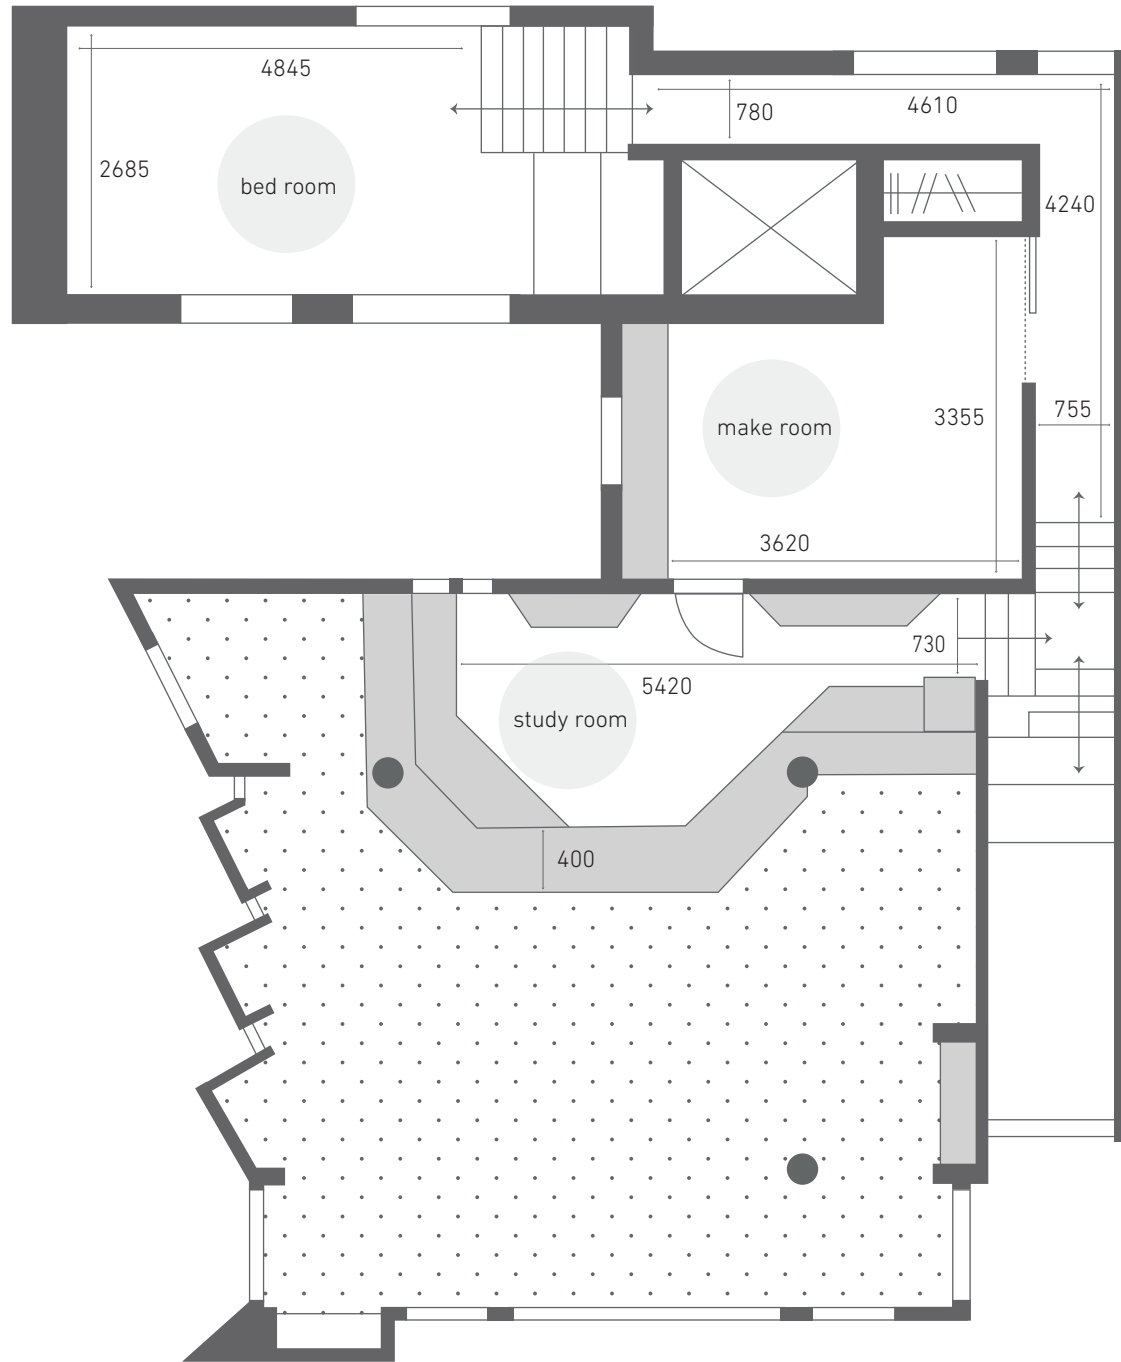

STUDIO ATEM

size detail

STUDIO ATEM - 1F

STUDIO ATEM - 2F

STUDIO ATEM

〒157-0061 東京都世田谷区北烏山7-5-9 9:00AM-20:00PM 03-6451-0850 / info@fotom-inc.jp (FOTOM STUDIO GROUP)

※計測方法によりサイズには若干の誤差がある場合がございます。ご不明点がございましたらお問い合わせください。