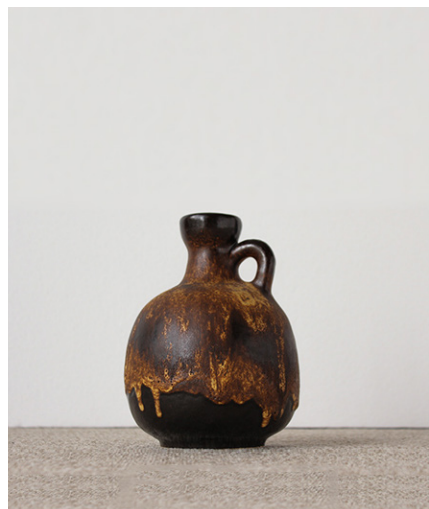

フラワーベースB
W190 × H210mm 内径100mm

木のオブジェ
φ120 × H265mm

ティーポット
ポット底径12.5cm×H10.5cm
ジャグ W185 × D125 × H110mm

フラワーベースC
底直径約60mm 口径約10mm H170mm

フラワーベースD
φ136 × H175mm

センターピース
φ250 × H200mm

オブジェ
φ87 × H265mm

ATEM PROPS & FURNITURE