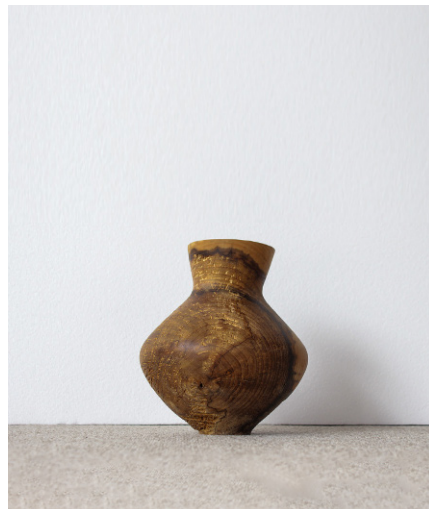

傘立て
W380 × D140 × H165mm

壺
W90 × D82 × H190mm 内径20mm

木の皿
φ285 × H45mm (全体)

デザイン本:9

山中組木工房 玉入れ組木
玉入れ組木 W106 × D106 × H106mm
マス組木 W108 × D108 × H108mm

木のボウル
φ345 × H160mm

ATEM PROPS & FURNITURE

フラワーベースA
W100 × D80 × H205mm 内径45mm

フラワーベースB
W190 × H210mm 内径100mm

木のオブジェ
φ120 × H265mm

ティーポット
ポット底径12.5cm×H10.5cm
ジャグ W185 × D125 × H110mm

フラワーベースC
底直径約60mm 口径約10mm H170mm

フラワーベースD
φ136 × H175mm

センターピース
φ250 × H200mm

オブジェ
φ87 × H265mm

ATEM PROPS & FURNITURE