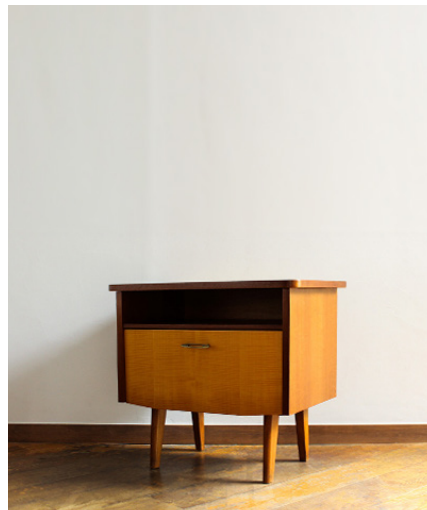

PROPS & FURNITURE

ATEM PROPS & FURNITURE

Pierre Jeanneret leg Easy Chair
W540 × D790 × H737mm

Pierre Jeanneret A-leg Rattan Ottoman
W403 × D323 × H402mm

Pierre Jeanneret Rattan High Stool
φ381 × H675mm

スツール
W295 × D295 × H460mm

サイドボード
W1600 × D463 × H965 mm

ベッドサイドボード
W550 × D350 × H500mm
内寸:オープン収納 W460 × D315 × H85mm
扉内 W460 × D285 × H185mm

チェア
W540 × H730 × D530mm SH 440mm

アームチェア
W635 × D525 × H750mm SH445mm AH625mm

ATEM PROPS & FURNITURE