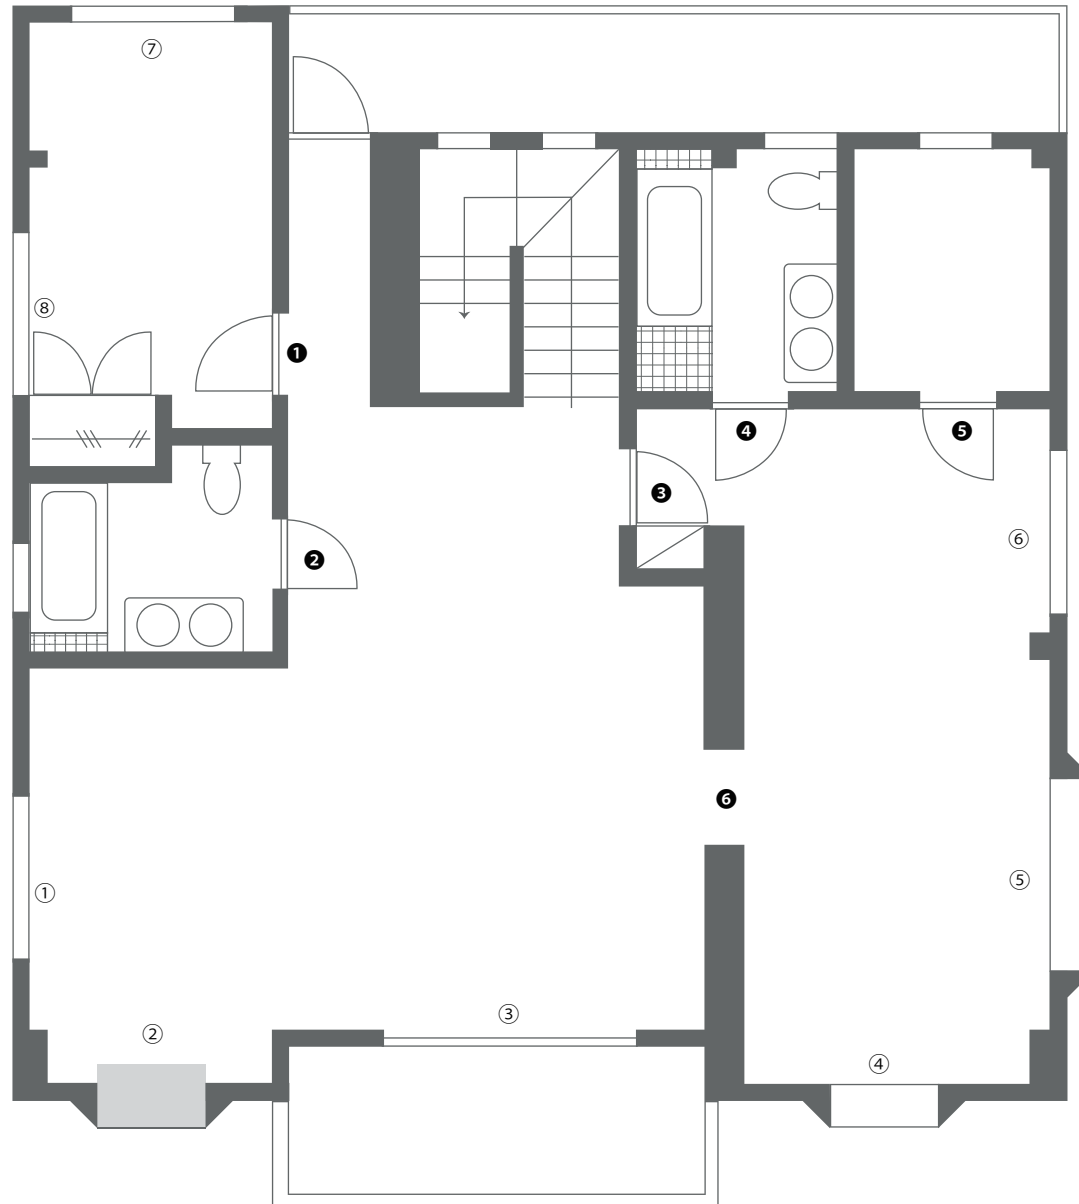

STUDIO VIATON - 3F

-door

- ① W730 H1970
- ② W700 H1970
- ③ W730 H1970
- ④ W700 H1970
- ⑤ W650 H1970
- ⑥ W980 H2070

※開口部

-window

- ① W1660 H1285
- ② W1425 H1255
- ③ W2570 H2160
- ④ W1425 H1270
- ⑤ W2210 H1230
- ⑥ W1660 H1285
- ⑦ W1660 H1280
- ⑧ W1660 H1280