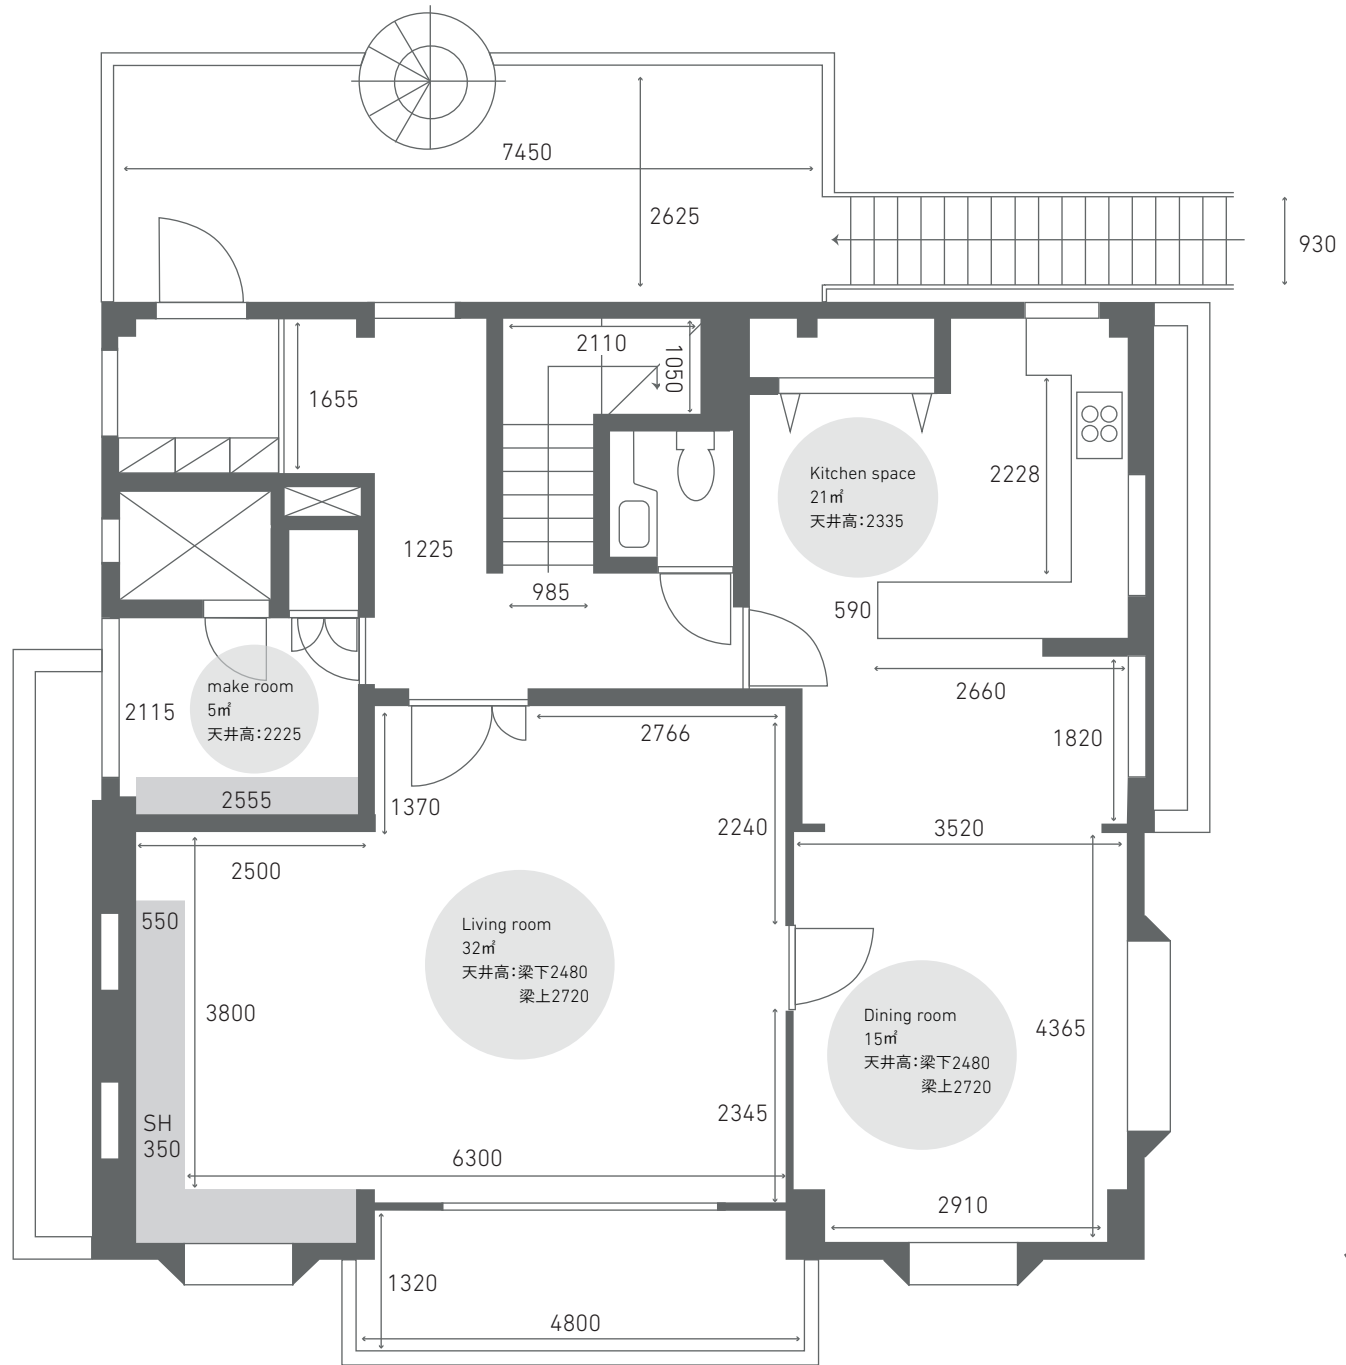

STUDIO VIATON

size detail

STUDIO VIATON - 2F

STUDIO VIATON - 3F

STUDIO VIATON - 2F

-door

- ① W745 H1900
- ② W640 H1970
- ③ W1100 H2225
- ④ W655 H1935
- ⑤ W735 H1980
- ⑥ W840 H2040

-window

- ① W760 H1320
- ② W760 H1320
- ③ W1420 H1270
- ④ W4330 H2080
- ⑤ W1200 H1010
- ⑥ W2110 H1230
- ⑦ W1200 H1050
- ⑧ W1200 H1050

STUDIO VIATON - 3F

-door

- ① W730 H1970
- ② W700 H1970
- ③ W730 H1970
- ④ W700 H1970
- ⑤ W650 H1970
- ⑥ W980 H2070