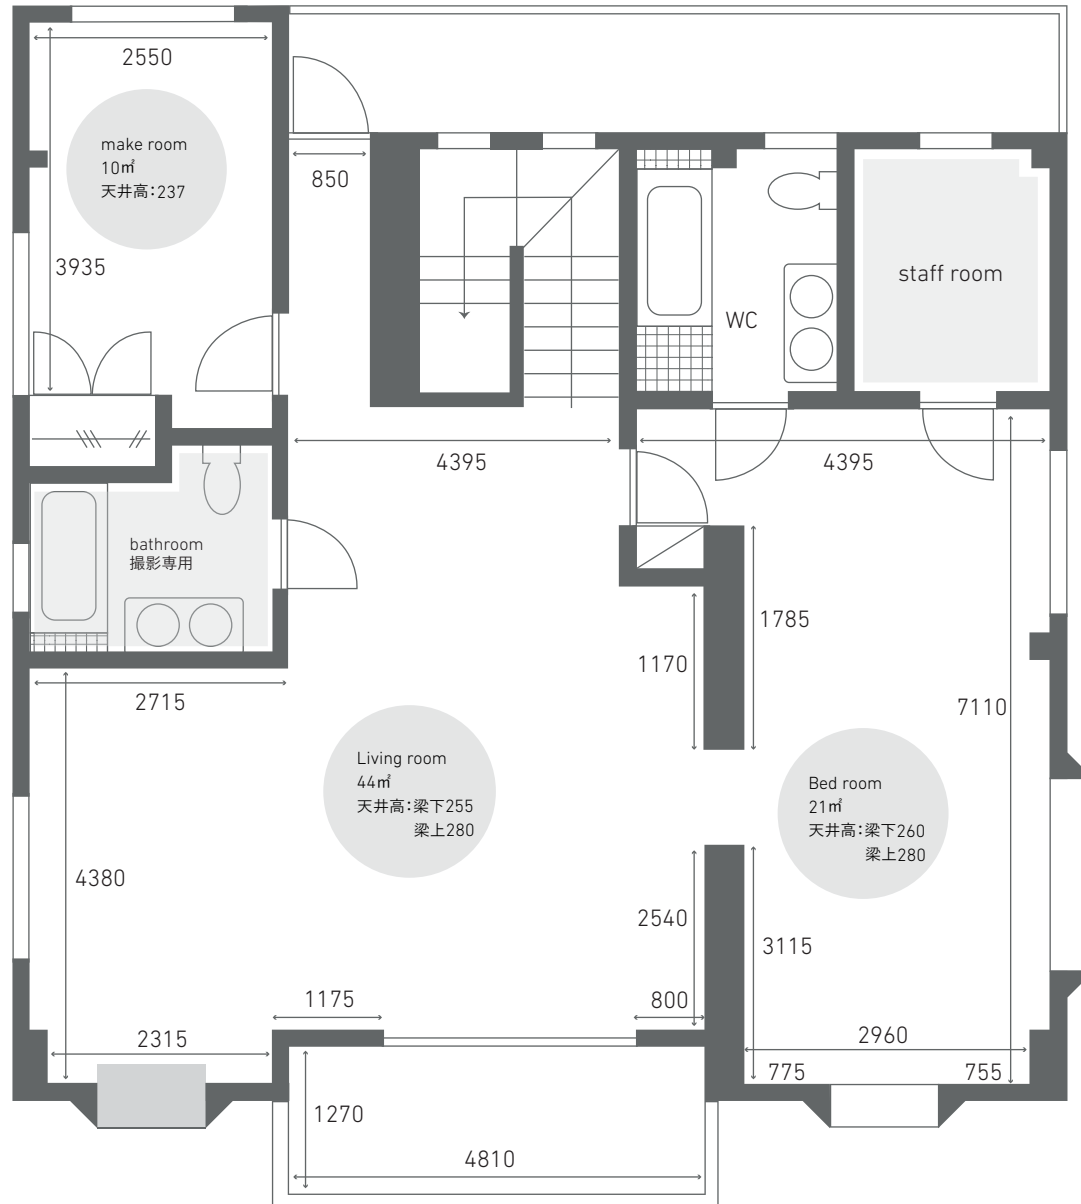

STUDIO VIATON

size detail

STUDIO VIATON - 2F

STUDIO VIATON - 3F

STUDIO VIATON - 2F

-door

- ① W745 H1900
- ② W640 H1970
- ③ W1100 H2225
- ④ W655 H1935
- ⑤ W735 H1980
- ⑥ W840 H2040

-window

- ① W760 H1320
- ② W760 H1320
- ③ W1420 H1270
- ④ W4330 H2080
- ⑤ W1200 H1010
- ⑥ W2110 H1230
- ⑦ W1200 H1050
- ⑧ W1200 H1050

STUDIO VIATON - 3F

-door

- ① W730 H1970
- ② W700 H1970
- ③ W730 H1970
- ④ W700 H1970
- ⑤ W650 H1970
- ⑥ W980 H2070