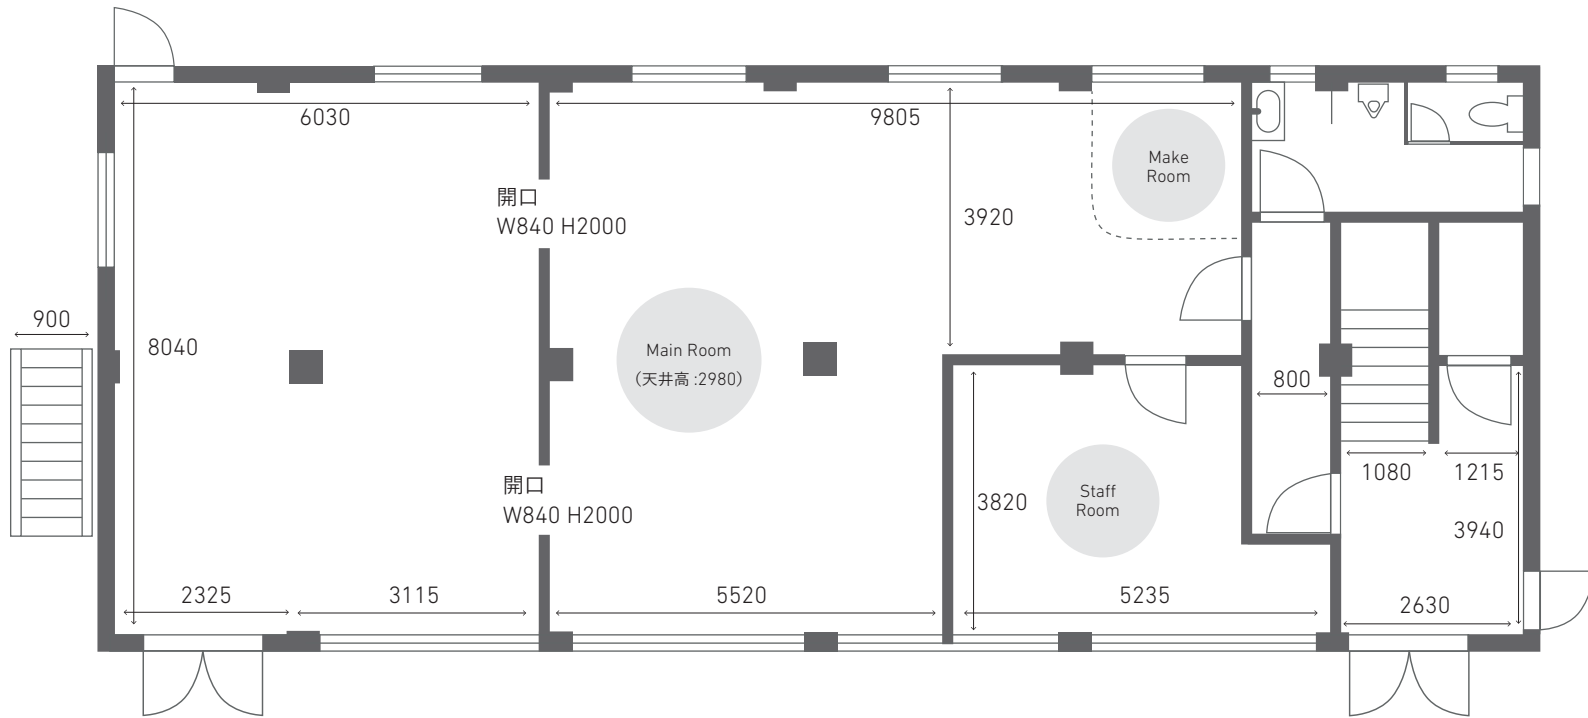

STUDIO NESTE

size detail

STUDIO NESTE

STUDIO NESTE

-door

- ① W1490 H2000
- ② W790 H2000
- ③ W660 H2090
- ④ W770 H1770
- ⑤ W780 H1780
- ⑥ W780 H1780
- ⑦ W1540 H2440

-window

- ① W1410 H1425
- ② W1410 H1425
- ③ W1410 H1425
- ④ W1410 H1425
- ⑤ W3010 H1425
- ⑥ W1210 H1230
- ⑦ W1270 H1230
- ⑧ W3010 H1425
- ⑨ W3010 H1425
- ⑩ W1410 H825

■ 駐車スペース

※1台分のサイズです。

※全棟で2台分のご用意がございます。ご利用は決定順になりますので、あらかじめご了承ください。

STUDIO NESTE

〒153-0064 東京都目黒区下目黒3-7-22 1F 9:00AM-20:00PM 03-6451-0850 / info@fotom-inc.jp (FOTOM STUDIO GROUP)

※計測方法によりサイズには若干の誤差がある場合がございます。ご不明点がございましたらお問い合わせください。