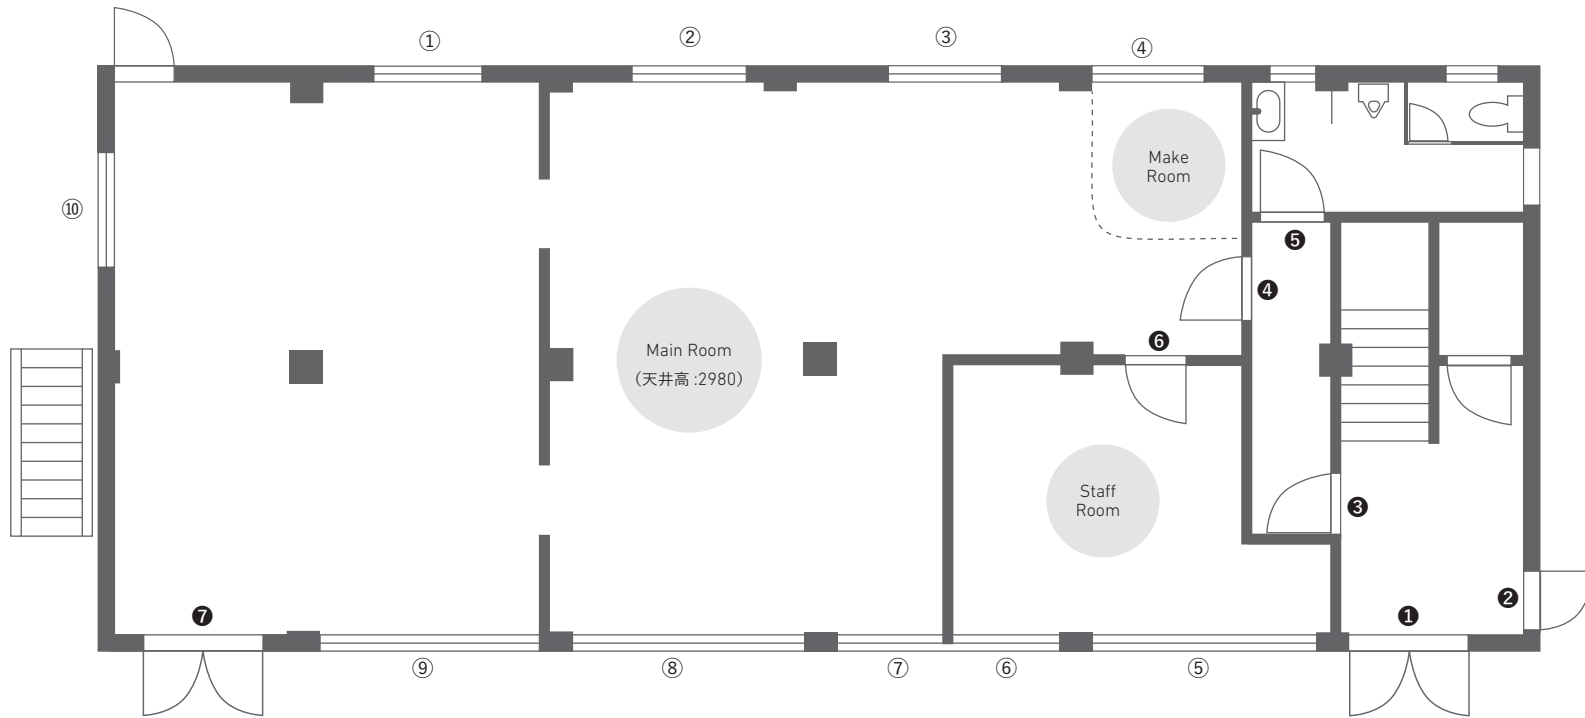

STUDIO NESTE

size detail

STUDIO NESTE

STUDIO NESTE

-door

- ① W1490 H2000
- ② W790 H2000
- ③ W660 H2090
- ④ W770 H1770
- ⑤ W780 H1780
- ⑥ W780 H1780
- ⑦ W1540 H2440

-window

- ① W1410 H1425
- ② W1410 H1425
- ③ W1410 H1425
- ④ W1410 H1425
- ⑤ W3010 H1425
- ⑥ W1210 H1230
- ⑦ W1270 H1230
- ⑧ W3010 H1425
- ⑨ W3010 H1425
- ⑩ W1410 H825