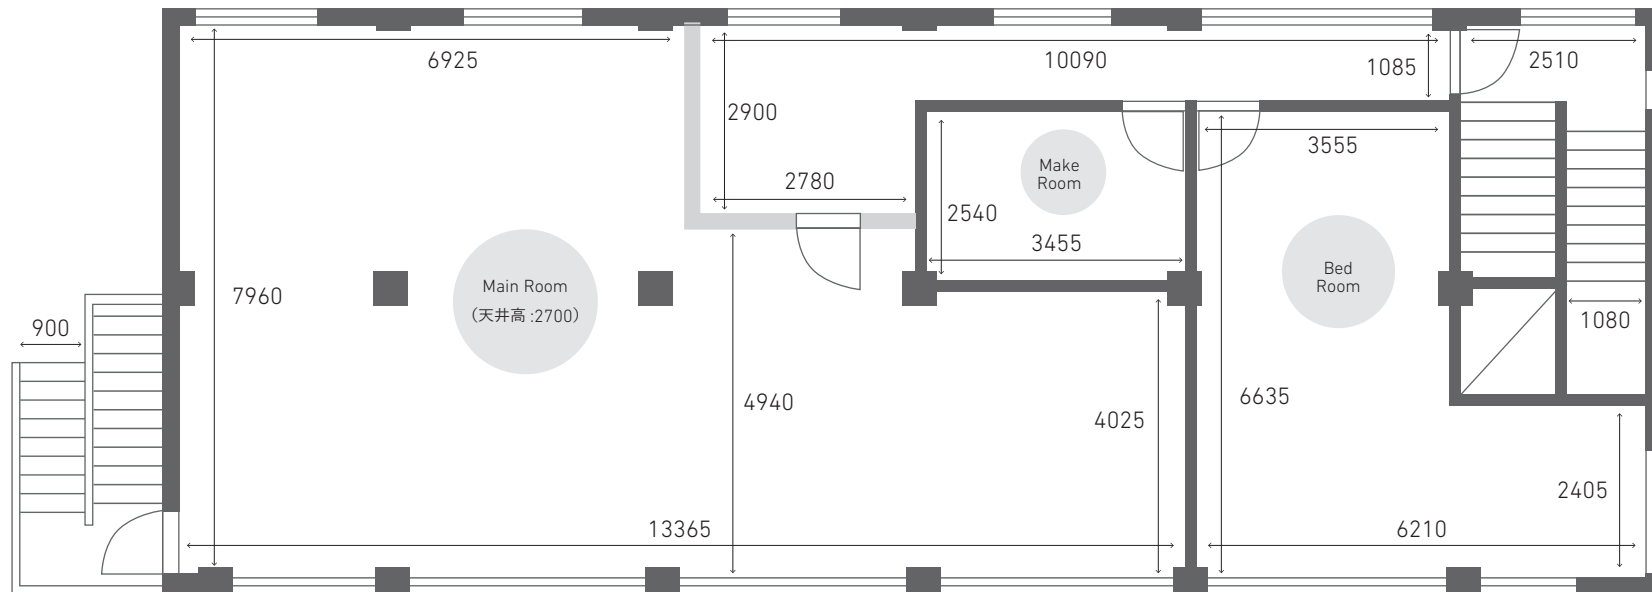

STUDIO MORGEN

size detail

STUDIO MORGEN

STUDIO MORGEN

-door

- ① W770 H1780
- ② W730 H1920
- ③ W730 H1920
- ④ W860 H1980
- ⑤ W720 H1920

-window

- ① W1420 H1425
- ② W1420 H1425
- ③ W1420 H1425
- ④ W1420 H1425
- ⑤ W3020 H1425
- ⑥ W1420 H1425
- ⑦ W1720 H825
- ⑧ W1420 H1425
- ⑨ W3020 H1425
- ⑩ W3020 H1425
- ⑪ W3020 H1425
- ⑫ W3020 H1425
- ⑬ W1360 H1425

■ 駐車スペース

※1台分のサイズです。

※全棟で2台分のご用意がございます。ご利用は決定順になりますので、あらかじめご了承ください。

STUDIO MORGEN

〒153-0064 東京都目黒区下目黒3-7-22 2F 9:00AM-20:00PM 03-6451-0850 / info@fotom-inc.jp (FOTOM STUDIO GROUP)

※計測方法によりサイズには若干の誤差がある場合がございます。ご不明点がございましたらお問い合わせください。