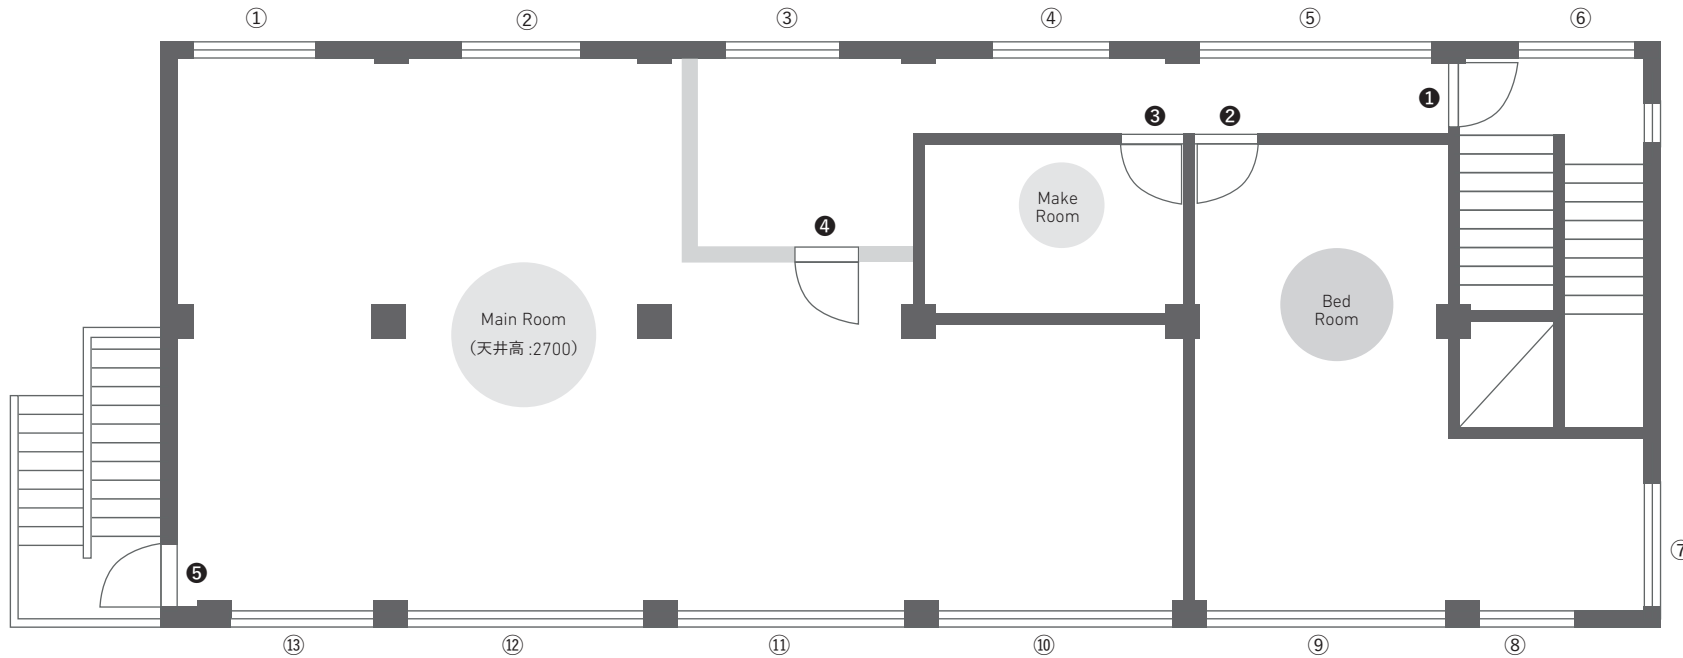

STUDIO MORGEN

size detail

STUDIO MORGEN

STUDIO MORGEN

-door

- ① W770 H1780
- ② W730 H1920
- ③ W730 H1920
- ④ W860 H1980
- ⑤ W720 H1920

-window

- ① W1420 H1425
- ② W1420 H1425
- ③ W1420 H1425
- ④ W1420 H1425
- ⑤ W3020 H1425
- ⑥ W1420 H1425
- ⑦ W1720 H825
- ⑧ W1420 H1425
- ⑨ W3020 H1425
- ⑩ W3020 H1425
- ⑪ W3020 H1425
- ⑫ W3020 H1425
- ⑬ W1360 H1425