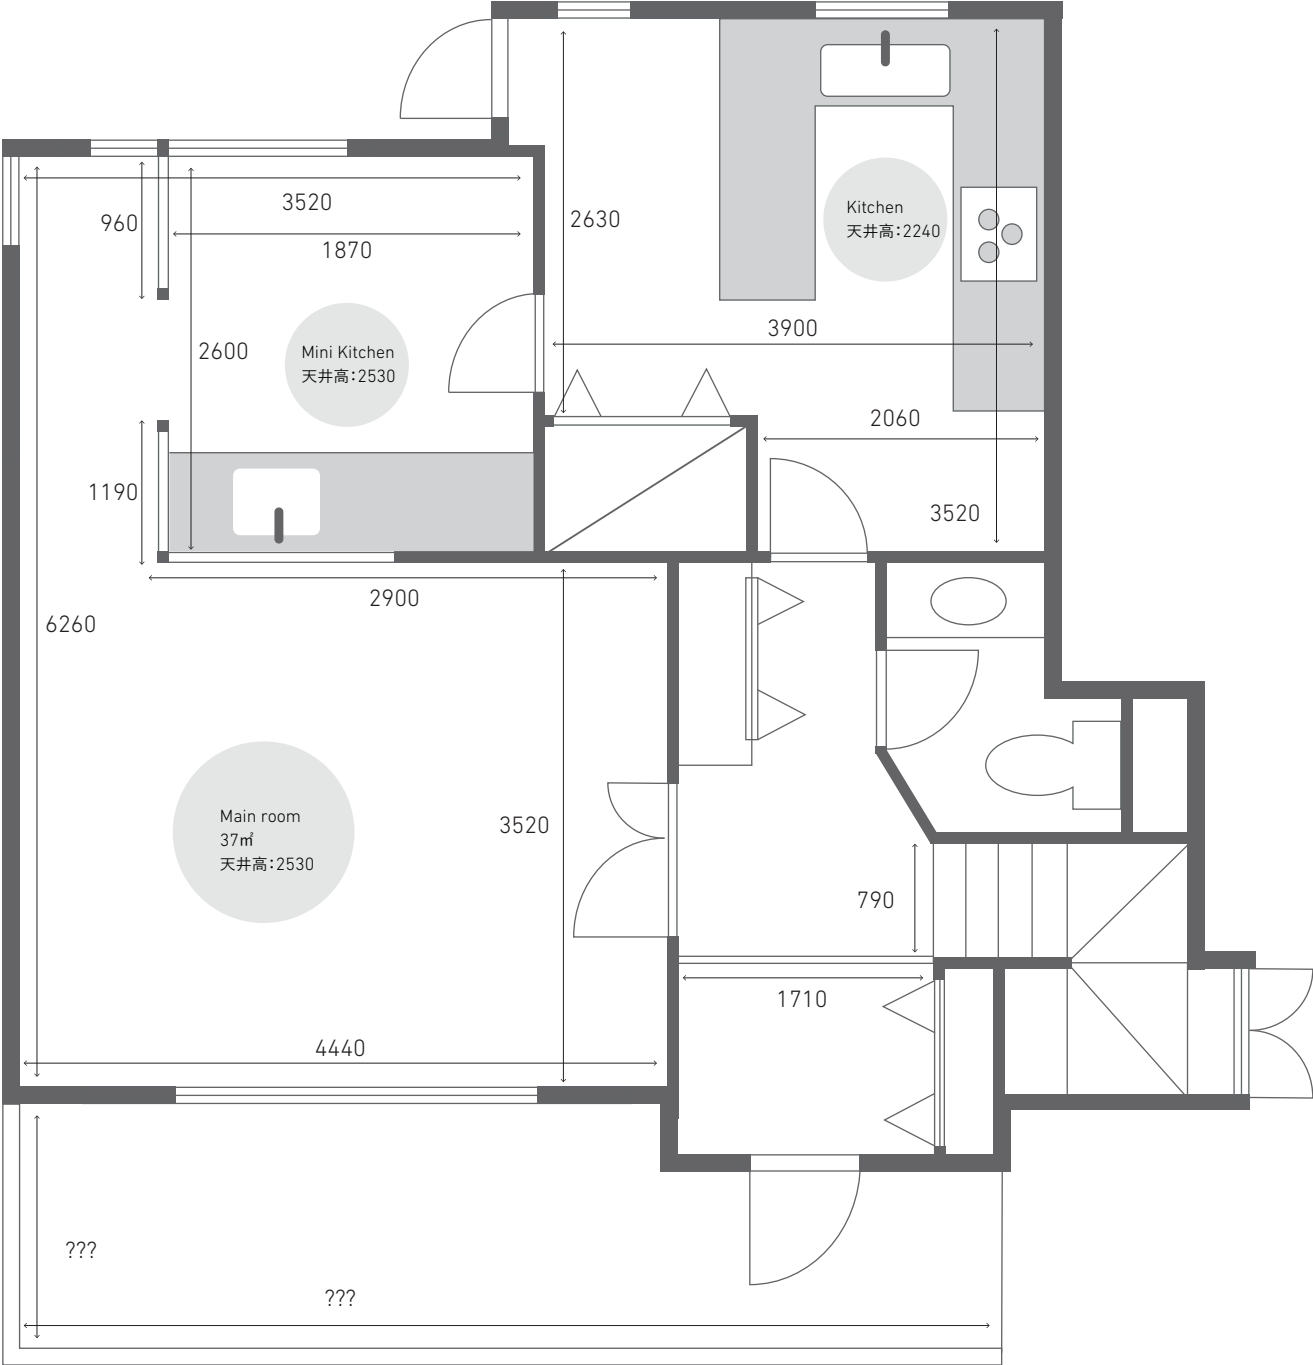

# STUDIO KOPEC

size detail

STUDIO KOPEC - 1F

STUDIO KOPEC - 2F

STUDIO KOPEC - 1F

- door
- ① W750 H970
  - ② W1600 H1990
  - ③ W750 H1990
  - ④ W750 H1990
  - ⑤ W??? H???
  - ⑥ W620 H1900

- window
- ① W830 H2000
  - ② W900 H1800
  - ③ W600 H1300
  - ④ W950 H1300
  - ⑤ W??? H???
  - ⑥ W??? H???

STUDIO KOPEC - 2F

- door
- ① W650 H2030
  - ② W650 H2030

- window
- ① W2000 H1300
  - ② W900 H1300
  - ③ W1600 H1000
  - ④ W1600 H1000
  - ⑤ W1200 H1300
  - ⑥ W1200 H1300
  - ⑦ W800 H1300

## ■ 駐車スペース