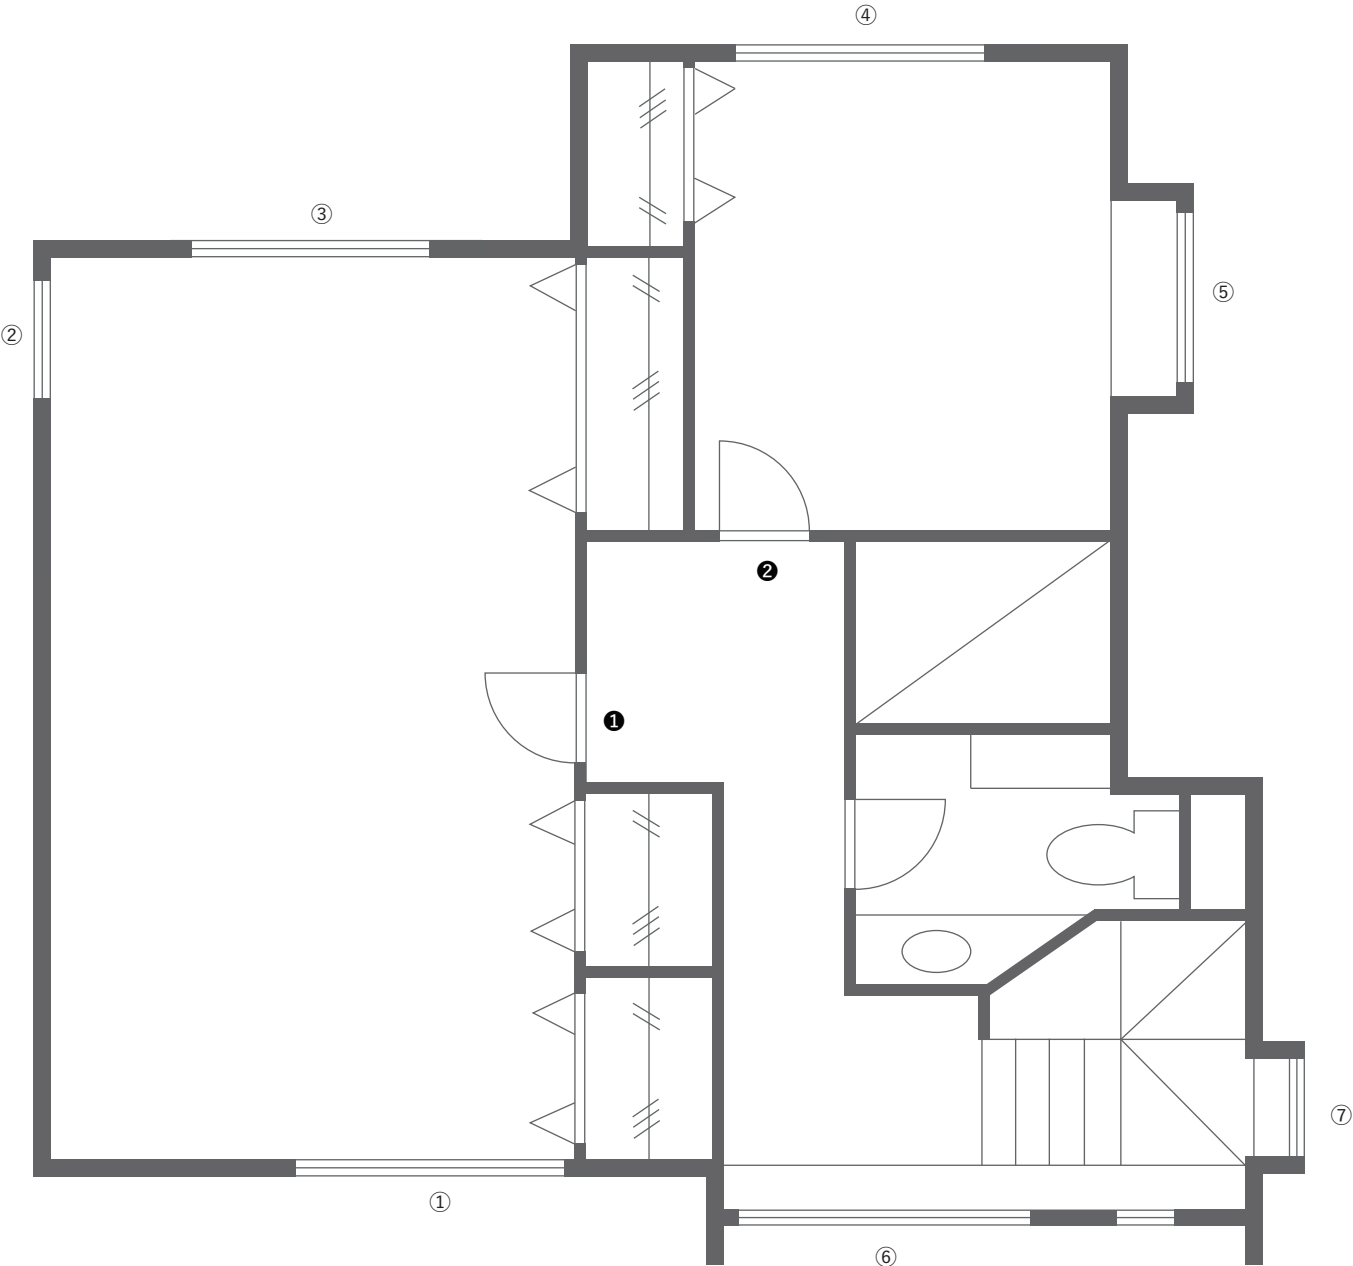

# STUDIO KOPEC

size detail

STUDIO KOPEC - 1F

STUDIO KOPEC - 2F

STUDIO KOPEC - 1F

- door
- ① W750 H970
  - ② W1600 H1990
  - ③ W750 H1990
  - ④ W750 H1990
  - ⑤ W??? H???
  - ⑥ W620 H1900

- window
- ① W830 H2000
  - ② W900 H1800
  - ③ W600 H1300
  - ④ W950 H1300
  - ⑤ W??? H???
  - ⑥ W??? H???

STUDIO KOPEC - 2F

- door
- ① W650 H2030
  - ② W650 H2030

- window
- ① W2000 H1300
  - ② W900 H1300
  - ③ W1600 H1000
  - ④ W1600 H1000
  - ⑤ W1200 H1300
  - ⑥ W1200 H1300
  - ⑦ W800 H1300

## ■ 駐車スペース