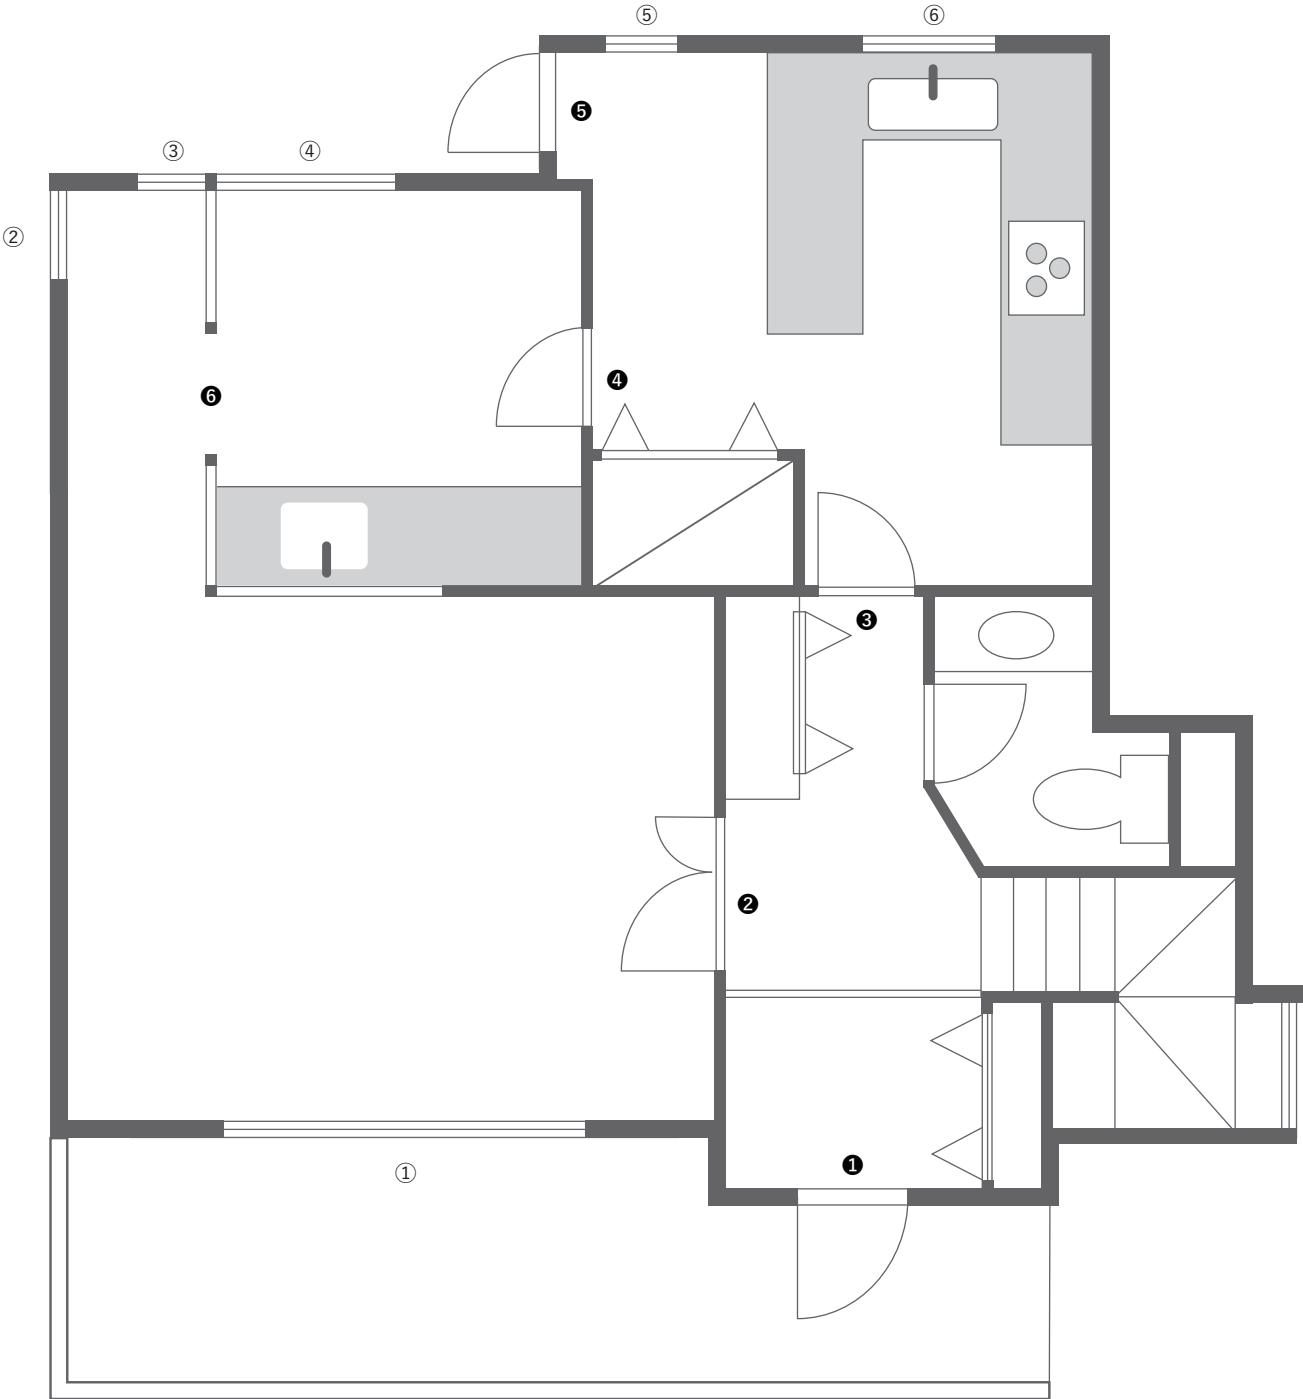

# STUDIO KOPEC

size detail

STUDIO KOPEC - 1F

STUDIO KOPEC - 2F

STUDIO KOPEC - 1F

- door
- ① W750 H970
  - ② W1600 H1990
  - ③ W750 H1990
  - ④ W750 H1990
  - ⑤ W??? H???
  - ⑥ W620 H1900

- window
- ① W830 H2000
  - ② W900 H1800
  - ③ W600 H1300
  - ④ W950 H1300
  - ⑤ W??? H???
  - ⑥ W??? H???

STUDIO KOPEC - 2F

- door
- ① W650 H2030
  - ② W650 H2030

- window
- ① W2000 H1300
  - ② W900 H1300
  - ③ W1600 H1000
  - ④ W1600 H1000
  - ⑤ W1200 H1300
  - ⑥ W1200 H1300
  - ⑦ W800 H1300

## ■ 駐車スペース