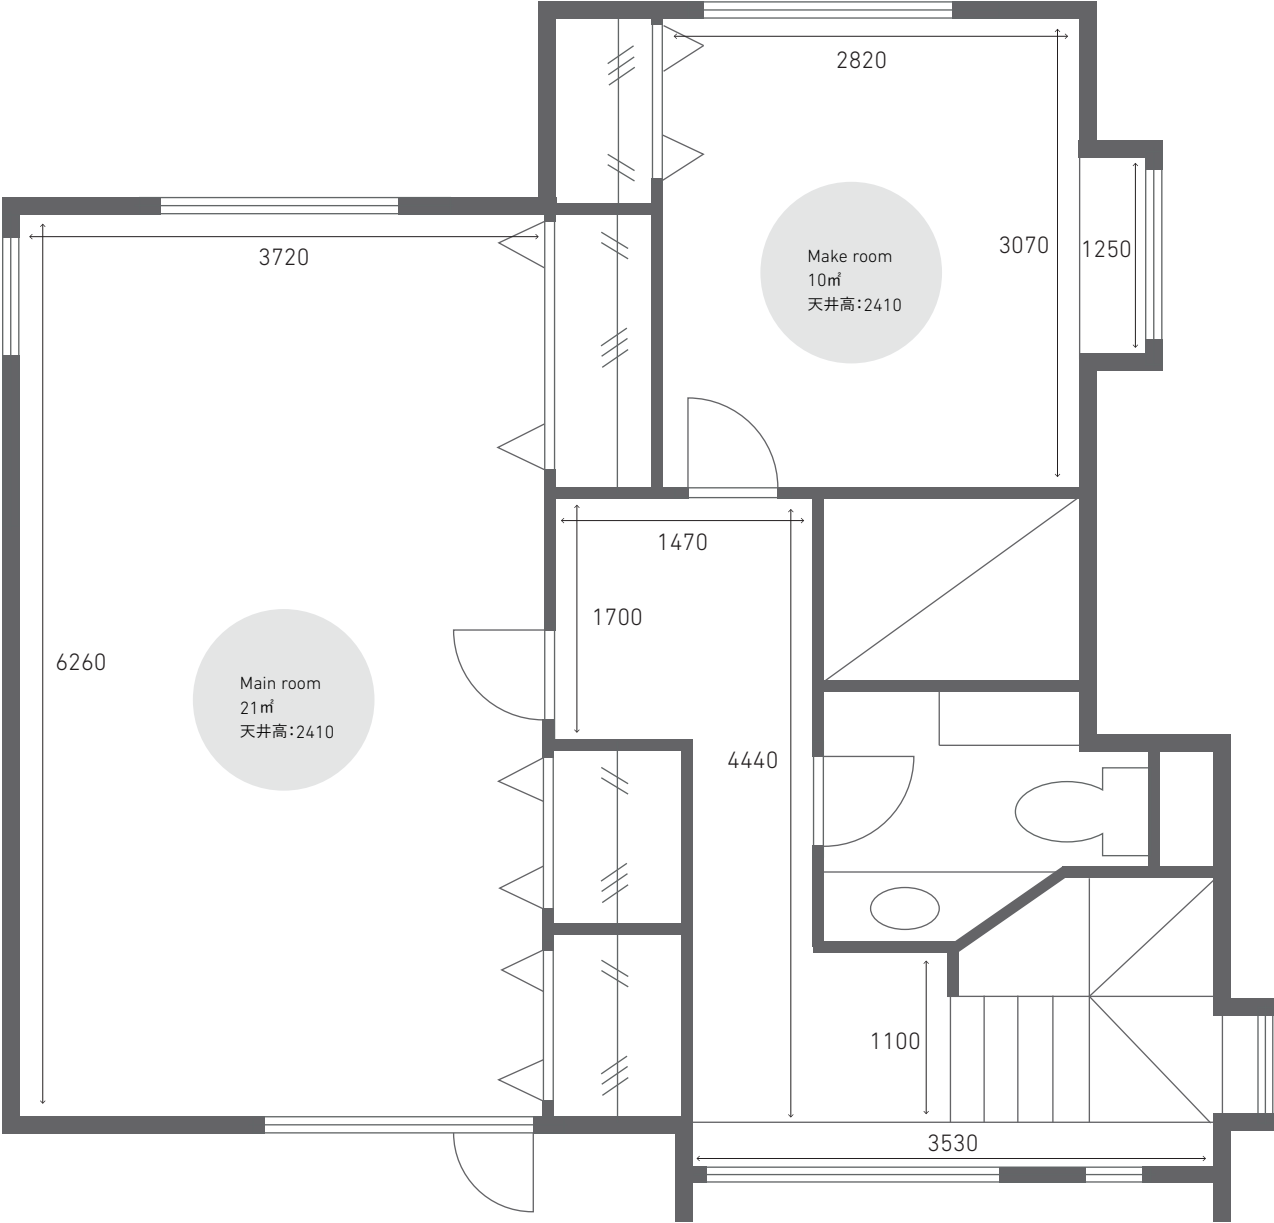

# STUDIO KOPEC

size detail

STUDIO KOPEC - 1F

STUDIO KOPEC - 2F

STUDIO KOPEC - 1F

- door
- ① W750 H970
  - ② W1600 H1990
  - ③ W750 H1990
  - ④ W750 H1990
  - ⑤ W??? H???
  - ⑥ W620 H1900

- window
- ① W830 H2000
  - ② W900 H1800
  - ③ W600 H1300
  - ④ W950 H1300
  - ⑤ W??? H???
  - ⑥ W??? H???

STUDIO KOPEC - 2F

- door
- ① W650 H2030
  - ② W650 H2030

- window
- ① W2000 H1300
  - ② W900 H1300
  - ③ W1600 H1000
  - ④ W1600 H1000
  - ⑤ W1200 H1300
  - ⑥ W1200 H1300
  - ⑦ W800 H1300

## ■ 駐車スペース