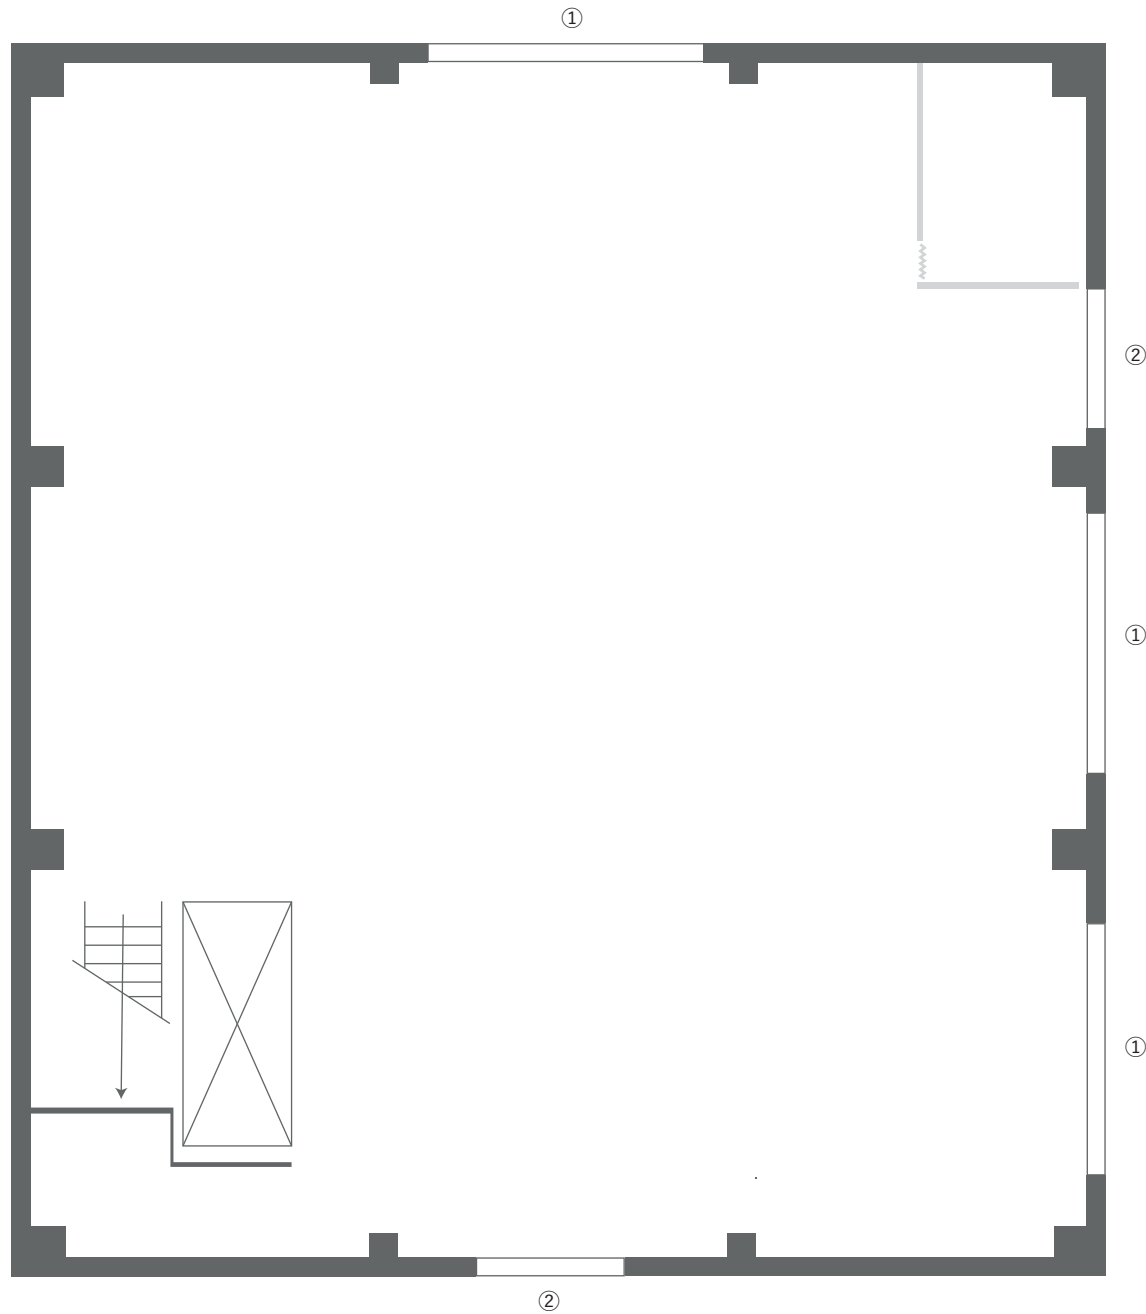

KAMATA SOUKO

size detail

# KAMATA SOUKO - 1F

柱外 最大 12230 / 柱内 最小 12030

柱外 最大 13600 / 柱内 最小 12950

153㎡  
天井高:3890(最高値)  
3475(最低値)

※階段幅 最小値:820mm  
高さ 最低値:1985mm

# KAMATA SOUKO - 2F

柱外 最大 12230 / 柱内 最小 12030

柱外 最大 13600 / 柱内 最小 12950

153㎡  
天井高:4360(最高値)  
2670(最低値)

# KAMATA SOUKO - 1F

-door

① W3200 H2900

② W630 H1030

③ W630 H2000

-window

① W3300 H360

KAMATA SOUKO - 2F