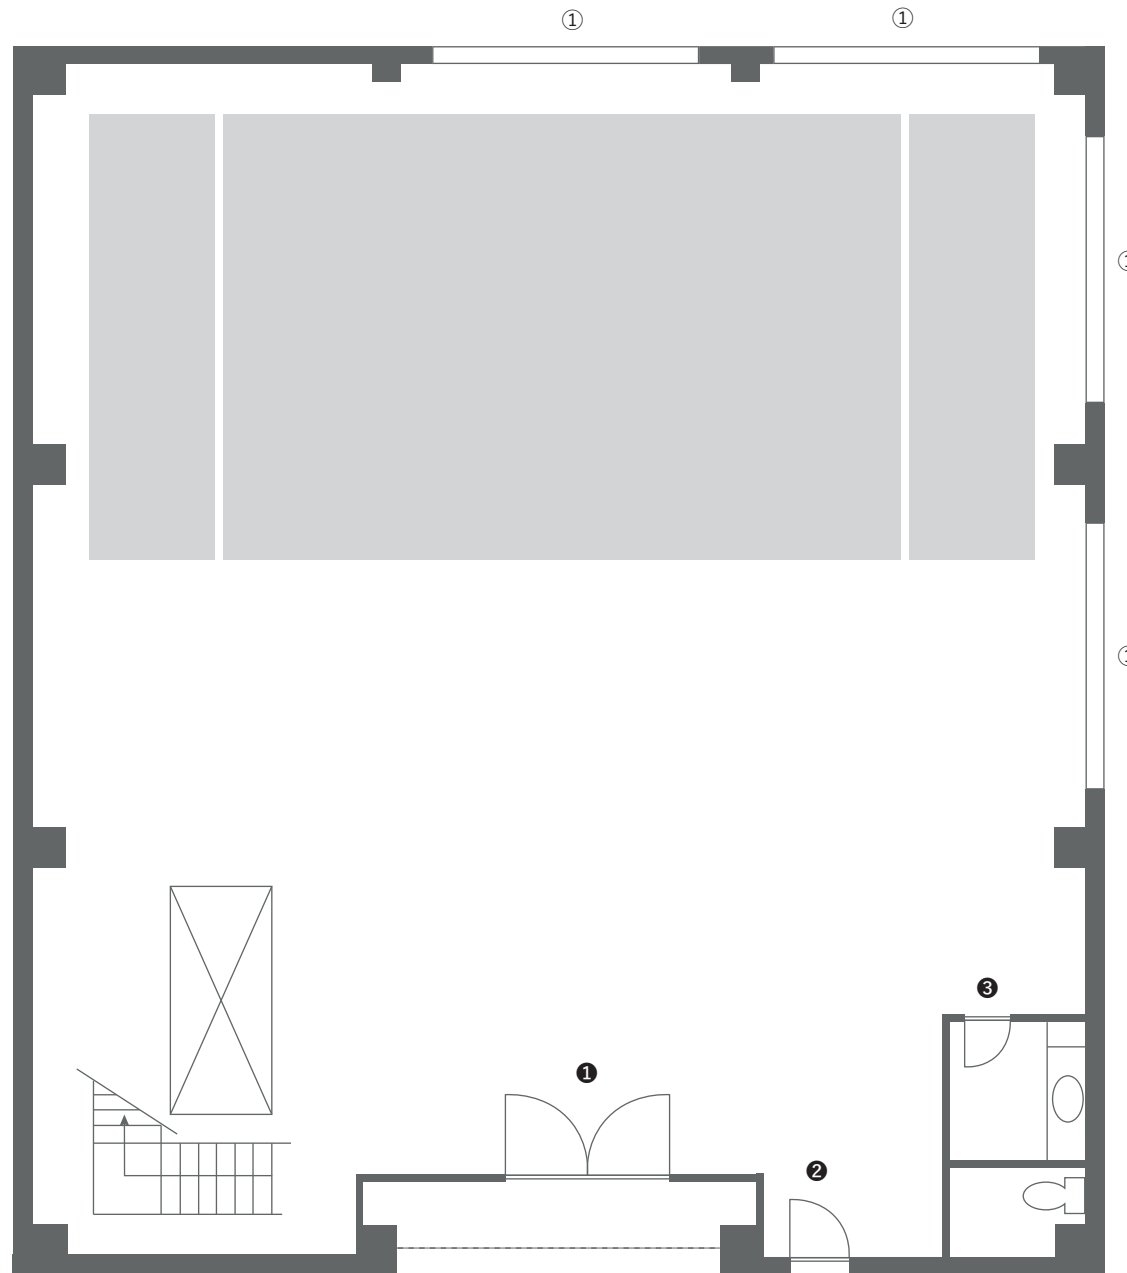

KAMATA SOUKO

size detail

# KAMATA SOUKO - 1F

柱外 最大 12230 / 柱内 最小 12030

柱外 最大 13600 / 柱内 最小 12950

153㎡  
天井高:3890(最高値)  
3475(最低値)

※階段幅 最小値:820mm  
高さ 最低値:1985mm

# KAMATA SOUKO - 2F

柱外 最大 12230 / 柱内 最小 12030

柱外 最大 13600 / 柱内 最小 12950

153㎡  
天井高:4360(最高値)  
2670(最低値)

# KAMATA SOUKO - 1F

-door

① W3200 H2900

② W630 H1030

③ W630 H2000

-window

① W3300 H360

KAMATA SOUKO - 2F