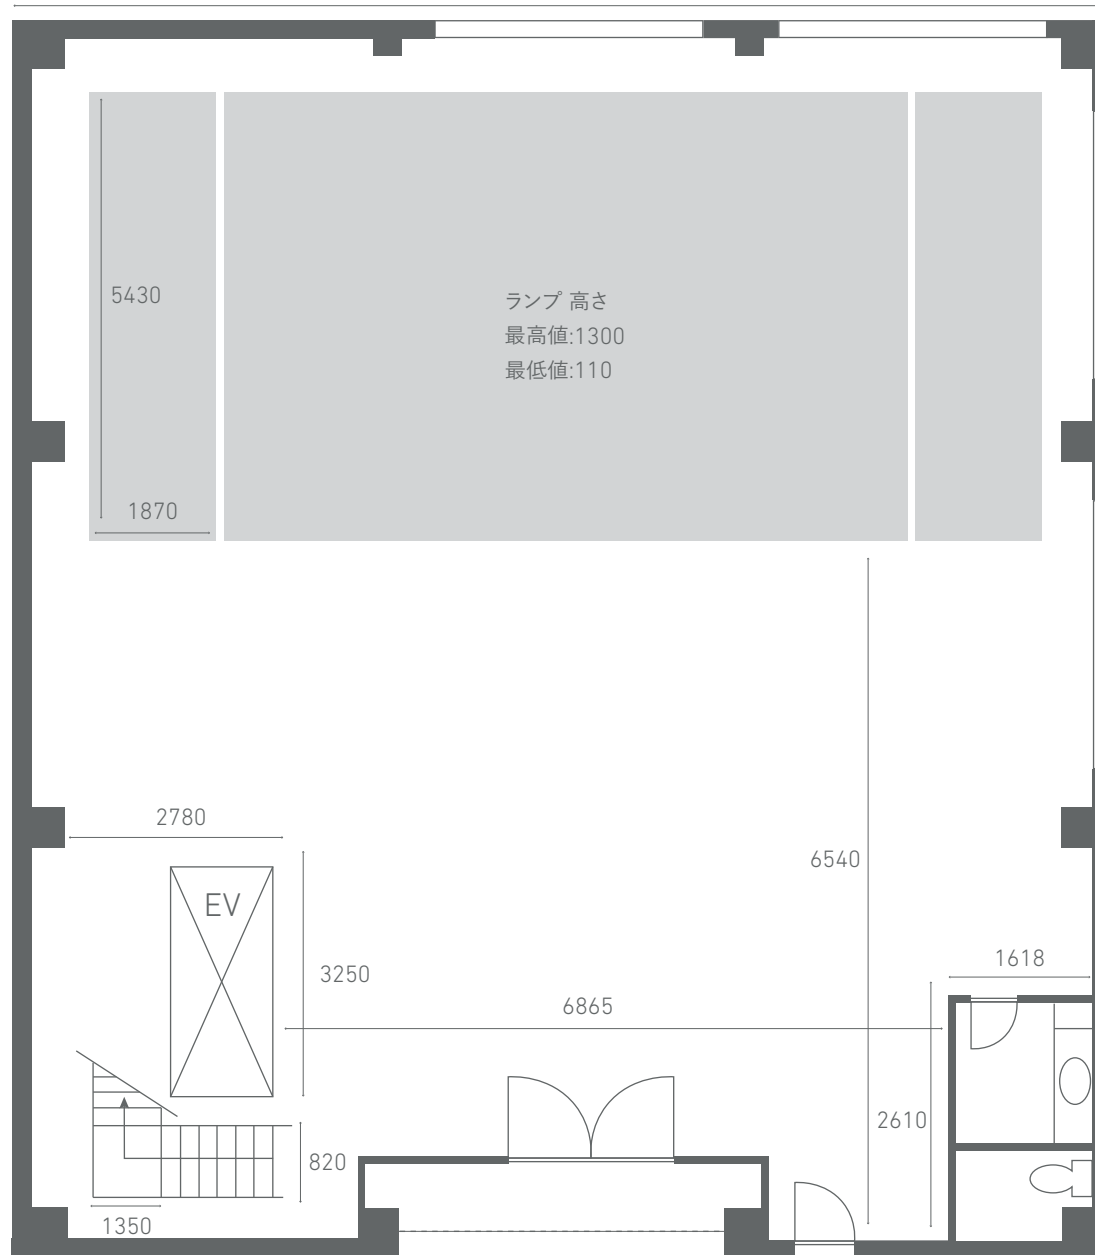

KAMATA SOUKO

size detail

# KAMATA SOUKO - 1F

柱外 最大 12230 / 柱内 最小 12030

柱外 最大 13600 / 柱内 最小 12950

153㎡  
天井高:3890(最高値)  
3475(最低値)

※階段幅 最小値:820mm  
高さ 最低値:1985mm

# KAMATA SOUKO - 2F

柱外 最大 12230 / 柱内 最小 12030

柱外 最大 13600 / 柱内 最小 12950

153㎡  
天井高:4360(最高値)  
2670(最低値)