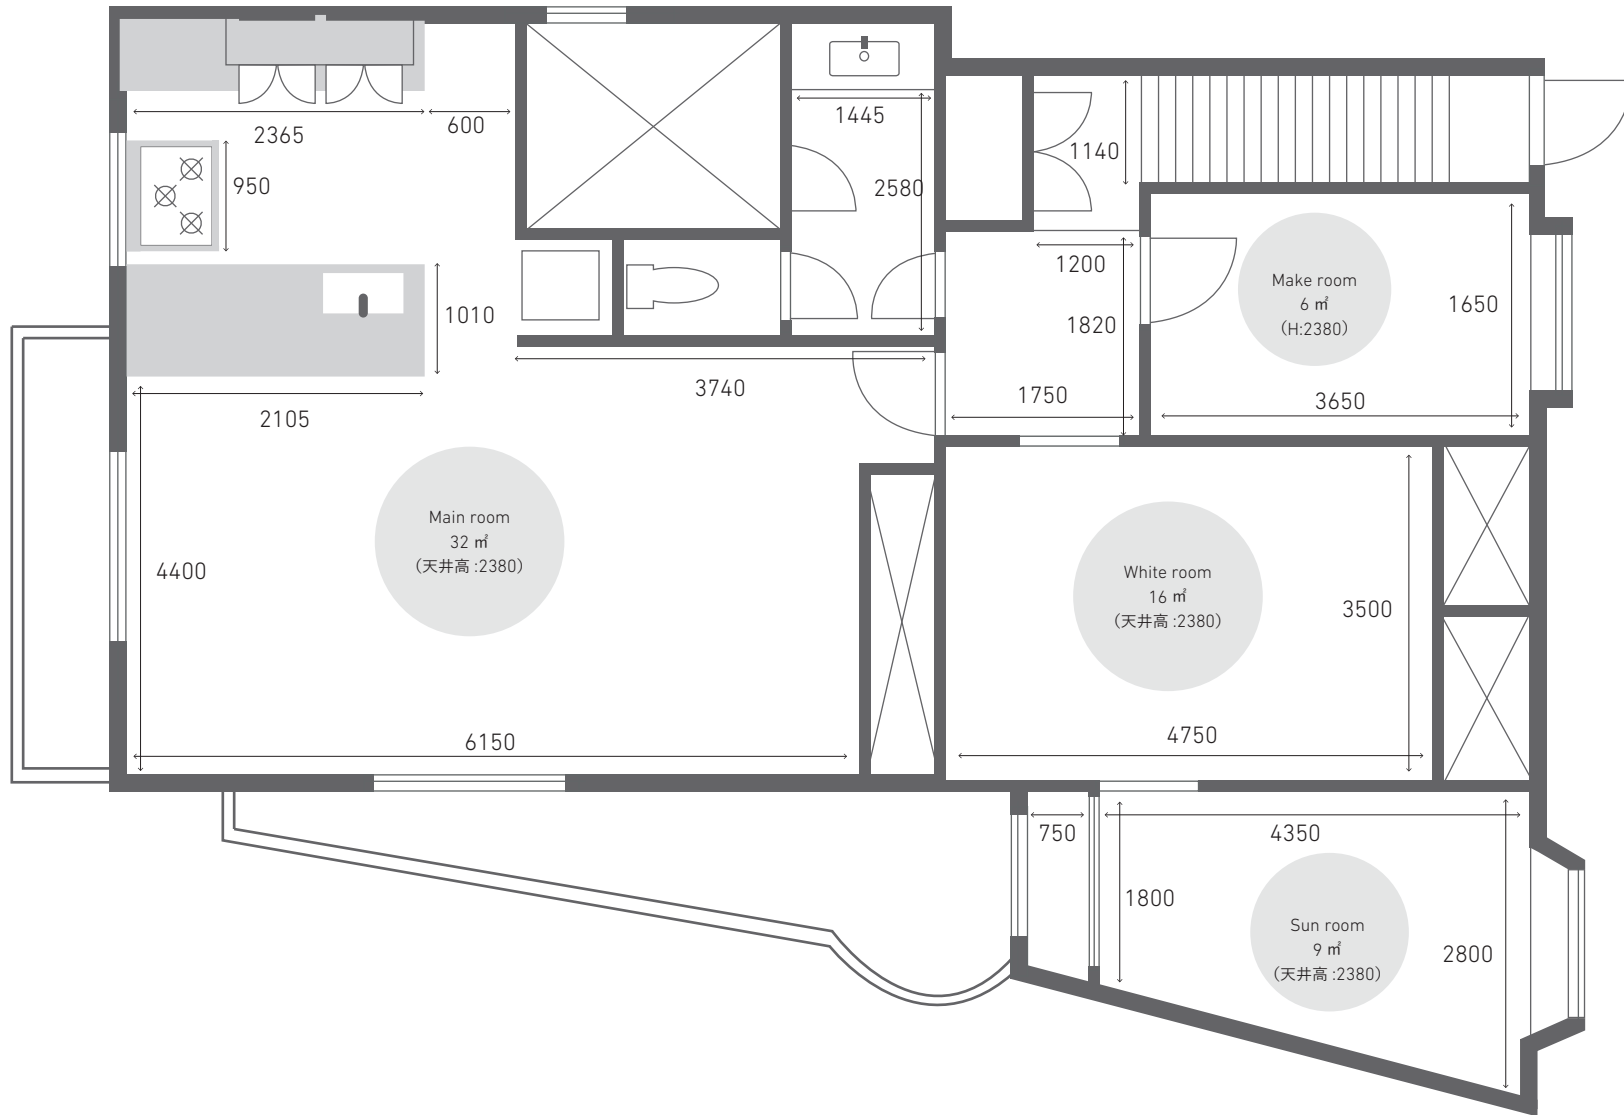

STUDIO FOTOM

size detail

STUDIO FOTOM

STUDIO FOTOM

-door

- ① W855 H2300
- ② W675 H1950
- ③ W635 H1940
- ④ W640 H1940
- ⑤ W820 H1760
- ⑥ W750 H1700

-window

- ① W2500 H2060
- ② W2500 H2060
- ③ W1135 H870
- ④ W1640 H1200
- ⑤ W1655 H1750
- ⑥ W1570 H1820
- ⑦ W1220 H850