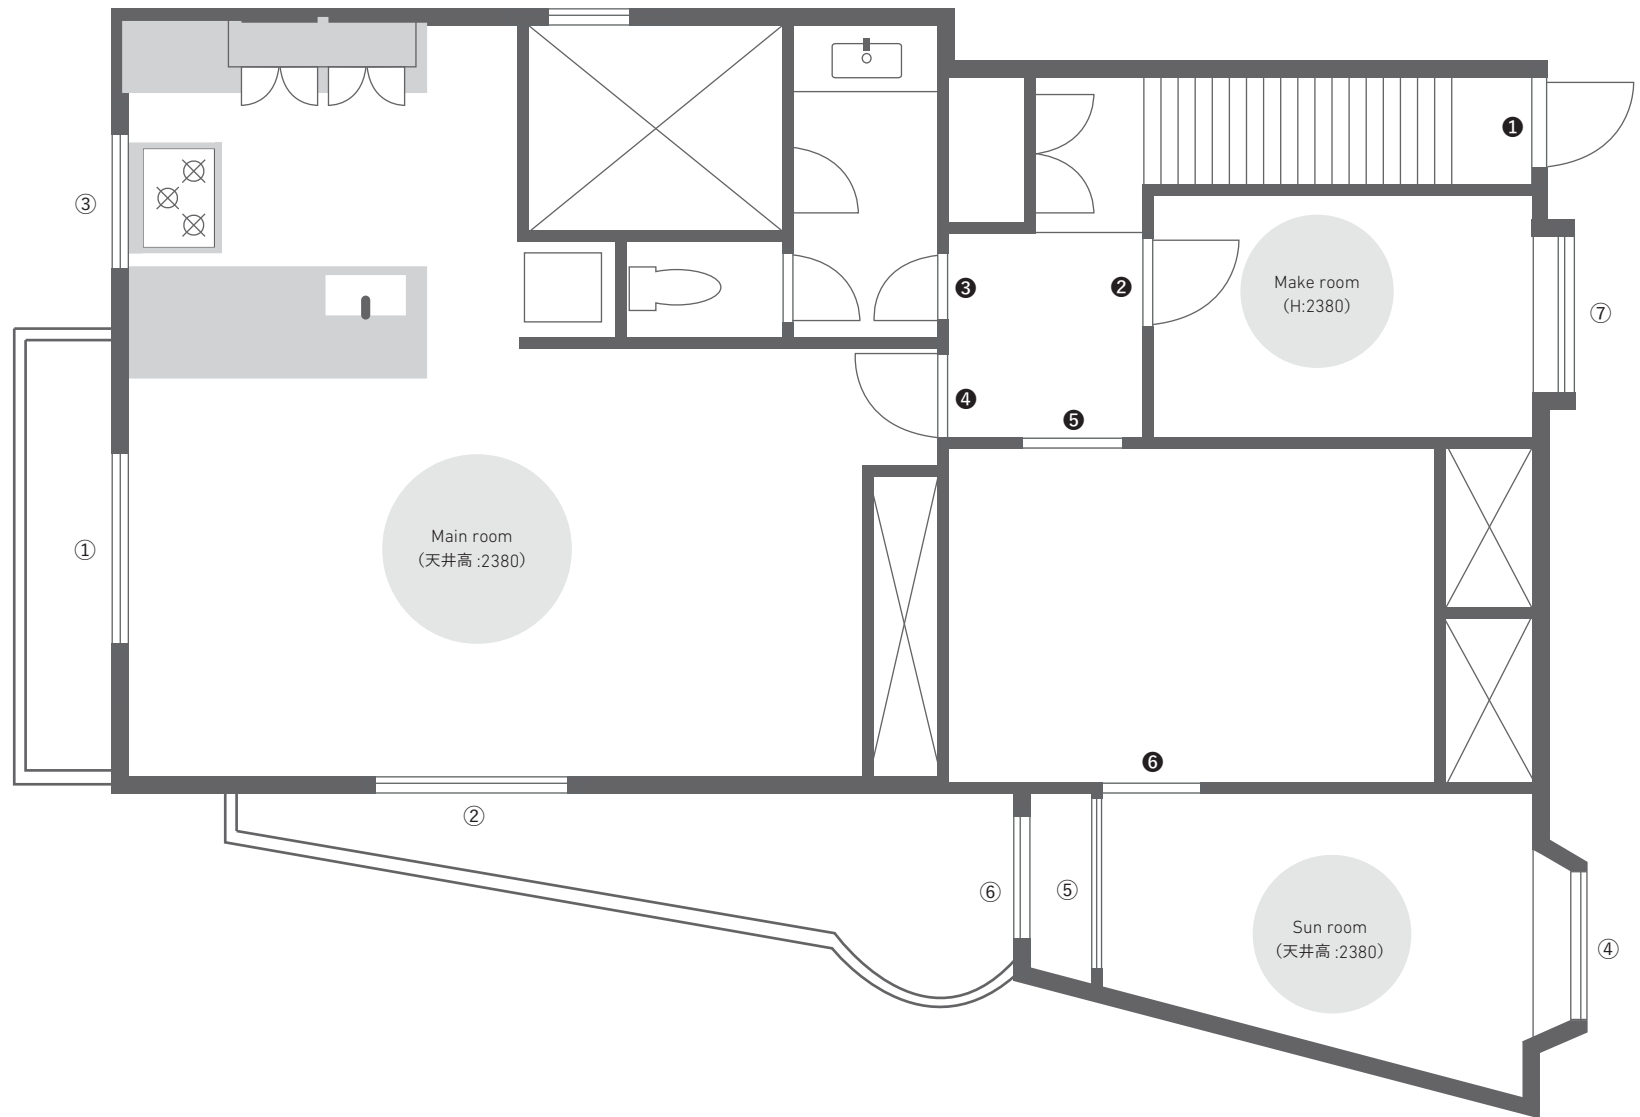

STUDIO FOTOM

size detail

STUDIO FOTOM

STUDIO FOTOM

-door

- ① W855 H2300
- ② W675 H1950
- ③ W635 H1940
- ④ W640 H1940
- ⑤ W820 H1760
- ⑥ W750 H1700

-window

- ① W2500 H2060
- ② W2500 H2060
- ③ W1135 H870
- ④ W1640 H1200
- ⑤ W1655 H1750
- ⑥ W1570 H1820
- ⑦ W1220 H850