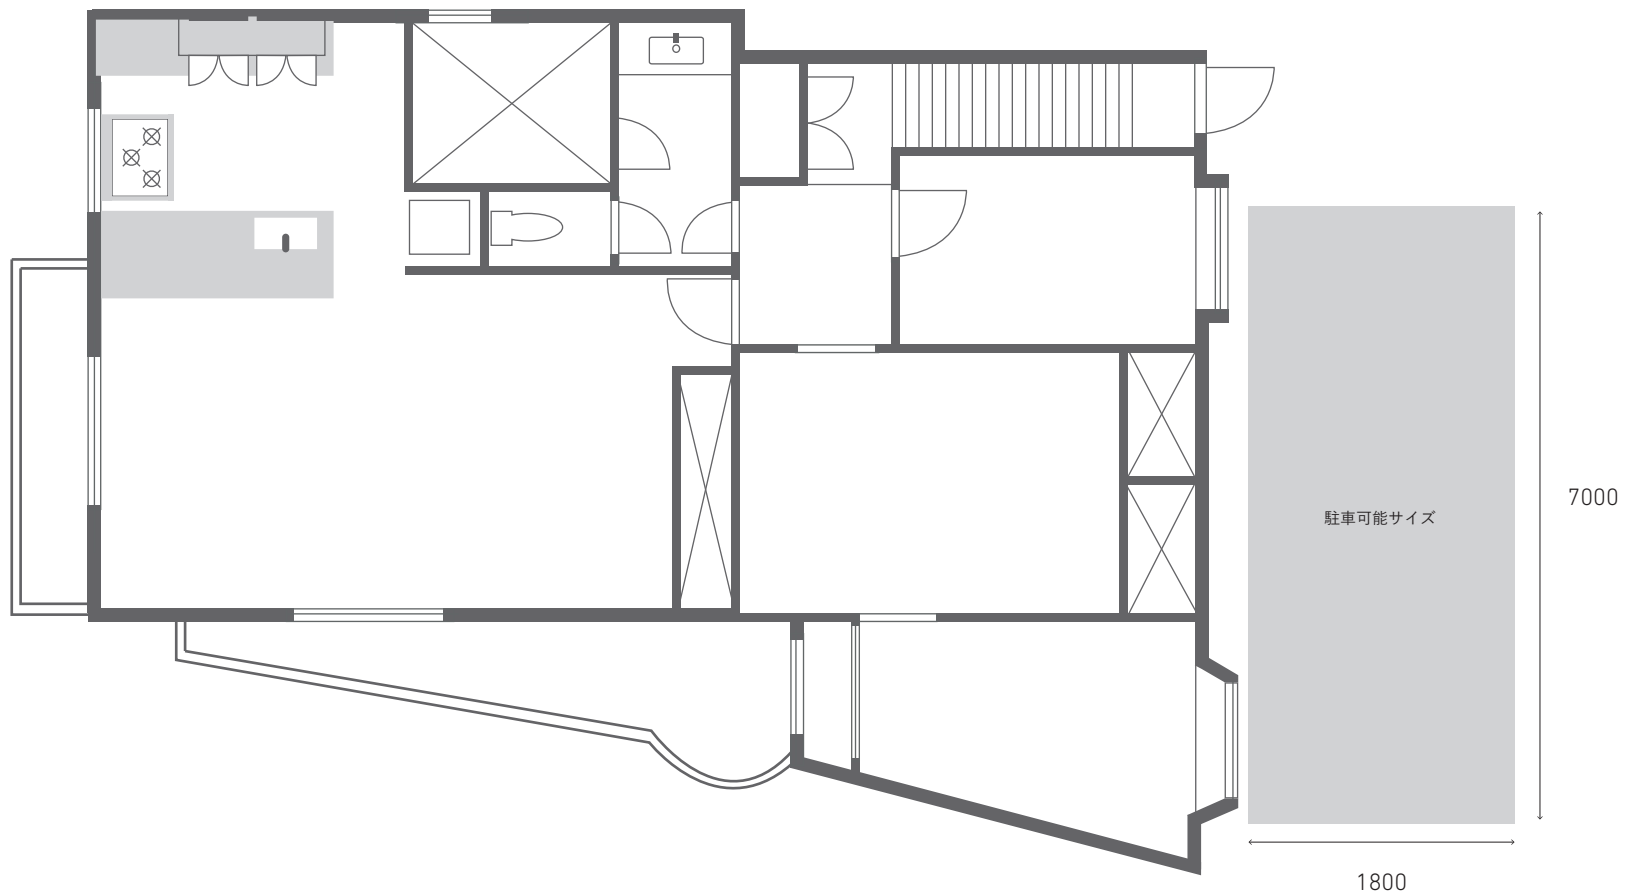

STUDIO FOTOM

STUDIO FOTOM

〒153-0061 東京都目黒区中目黒5-7-7 2F 9:00AM-20:00PM 03-6451-0850 / info@fotom-inc.jp (FOTOM STUDIO GROUP)

※計測方法によりサイズには若干の誤差がある場合がございます。ご不明点がございましたらお問い合わせください。