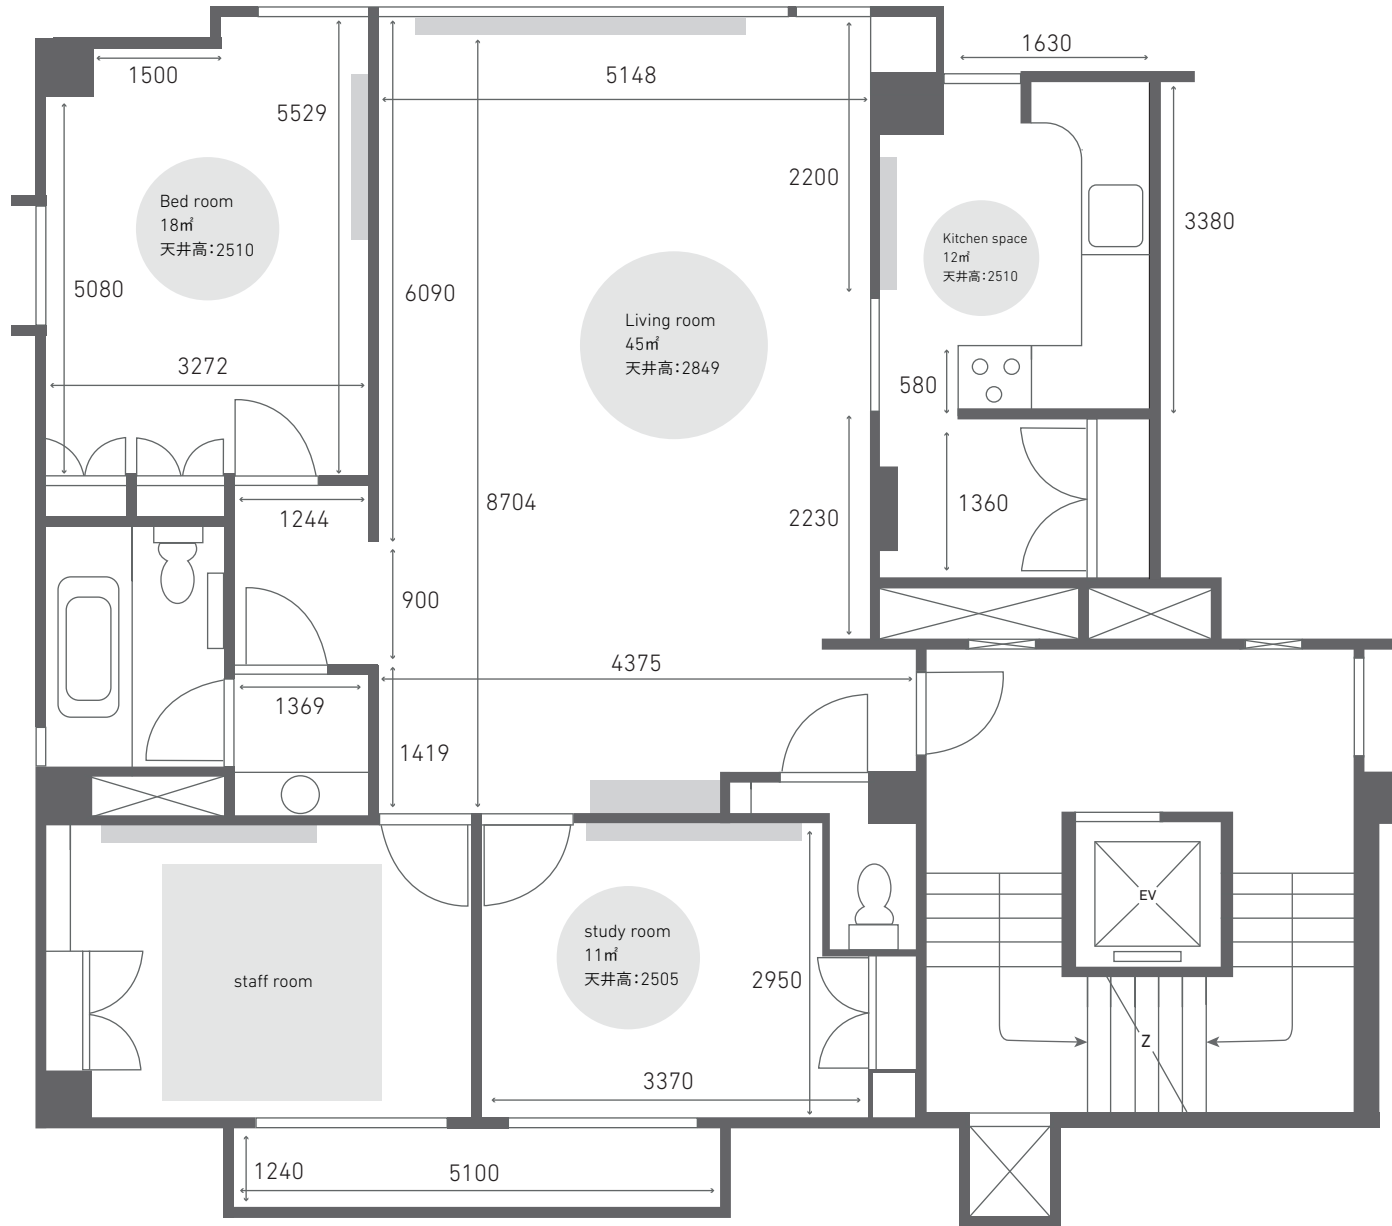

STUDIO FEM

size detail

STUDIO FEM

STUDIO FEM

STUDIO FEM

-door

- ① W845 H2180
- ② W1000 H2180
- ③ W660 H2090
- ④ W750 H2100
- ⑤ W6350 H2090
- ⑥ W760 H2100
- ⑦ W760 H2100

-window

- ① W1830 H1935
- ② W1830 H1935
- ③ W980 H2215
- ④ W785 H820
- ⑤ W4115 H1980
- ⑥ W1300 H1980
- ⑦ W1625 H1330

■エレベーター

開口 W850 H2095

積載量 550kg

■駐車スペース

※駐車スペースは1スタジオにつき1台です。

FEM、FEMBどちらかのスタジオが空いている場合は、3,300円（税込）にて2台目分をお貸出いたします。