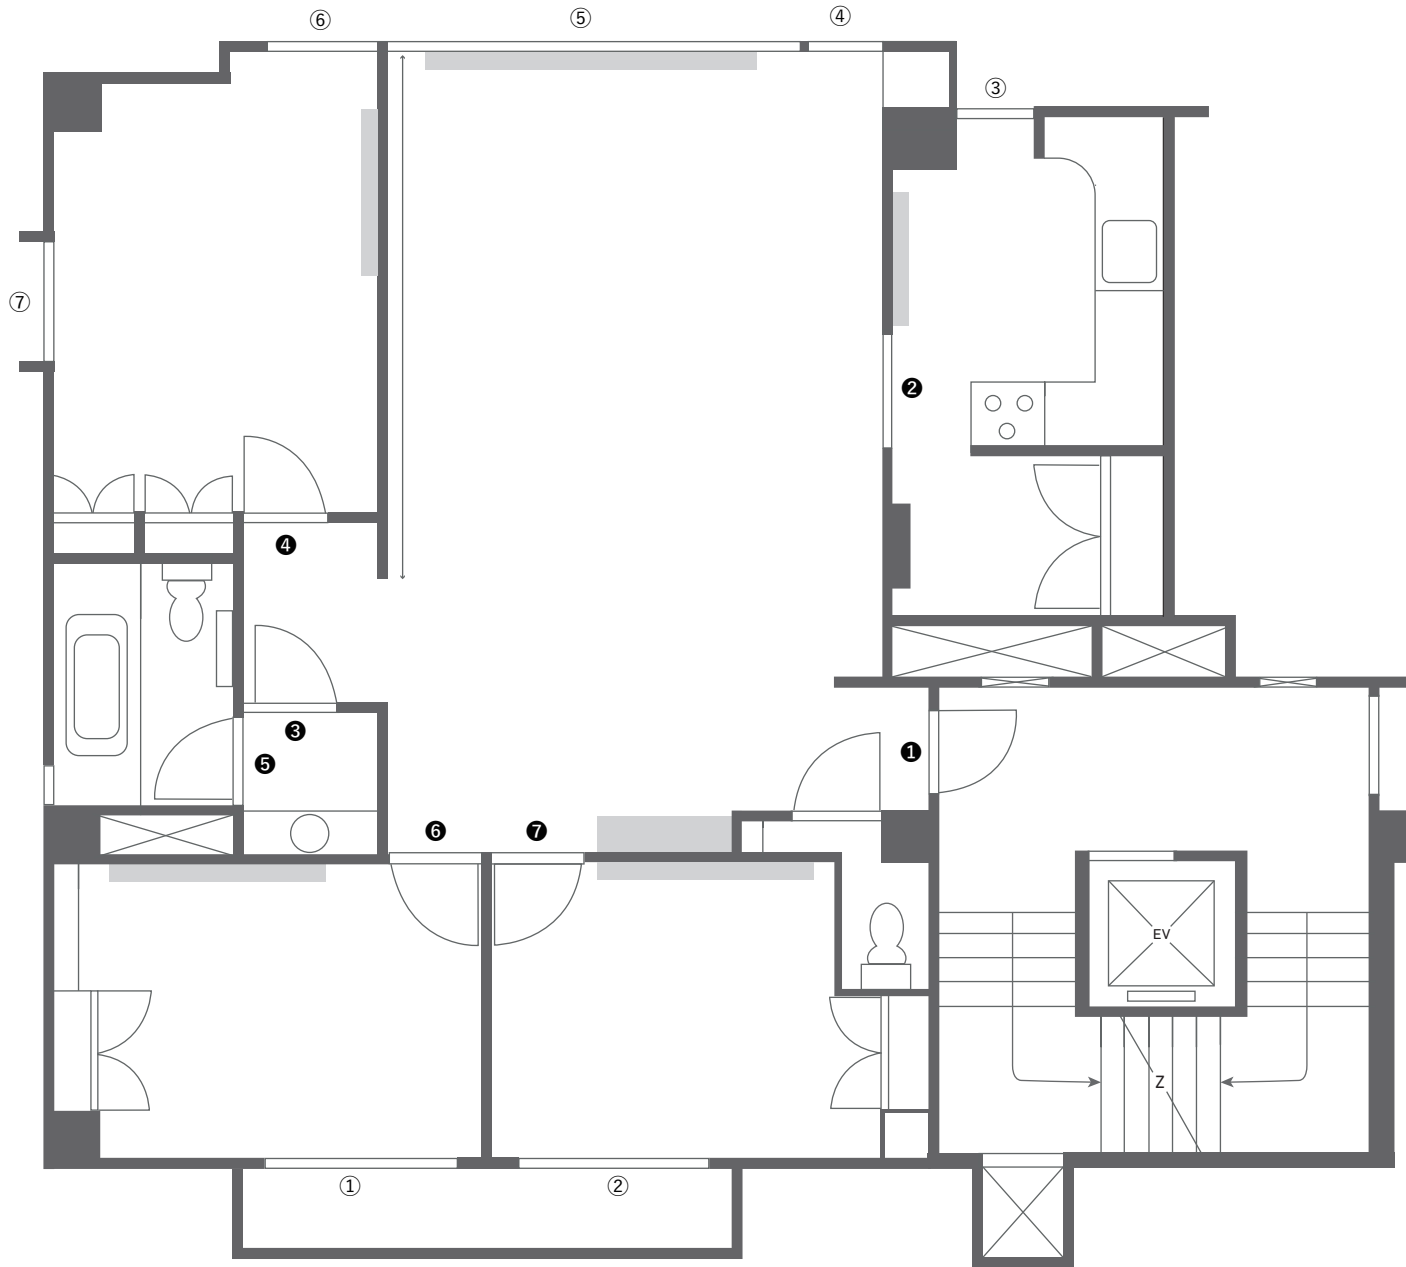

STUDIO FEM

size detail

STUDIO FEM

STUDIO FEM

STUDIO FEM

-door

- ① W845 H2180
- ② W1000 H2180
- ③ W660 H2090
- ④ W750 H2100
- ⑤ W6350 H2090
- ⑥ W760 H2100
- ⑦ W760 H2100

-window

- ① W1830 H1935
- ② W1830 H1935
- ③ W980 H2215
- ④ W785 H820
- ⑤ W4115 H1980
- ⑥ W1300 H1980
- ⑦ W1625 H1330

■エレベーター

開口 W850 H2095

積載量 550kg

■駐車スペース

※駐車スペースは1スタジオにつき1台です。

FEM、FEMBどちらかのスタジオが空いている場合は、3,300円（税込）にて2台目分をお貸出いたします。