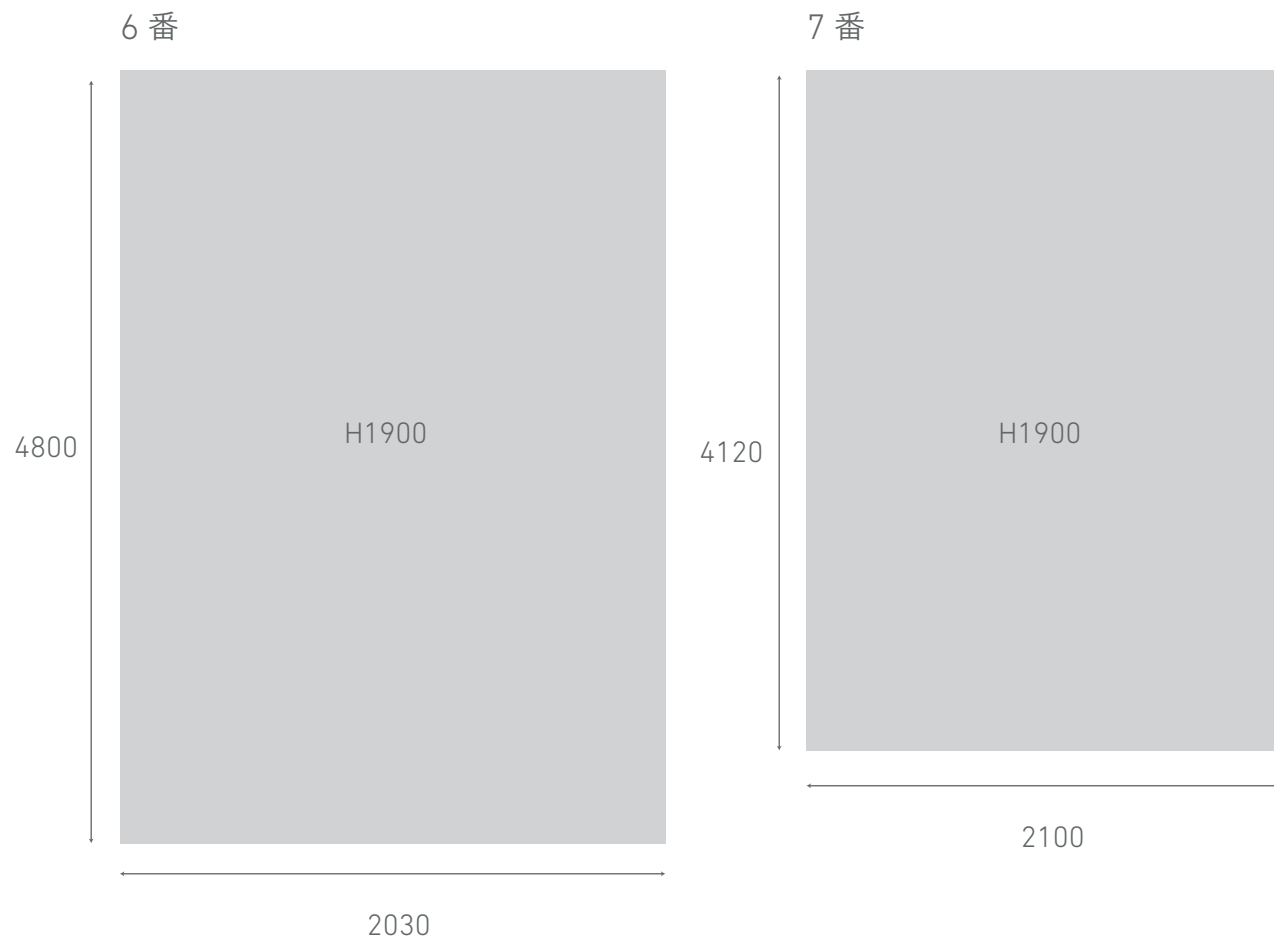

- ① W1830 H1935
- ② W1830 H1935
- ③ W980 H2215
- ④ W785 H820
- ⑤ W4115 H1980
- ⑥ W1300 H1980
- ⑦ W1625 H1330

■エレベーター

開口 W850 H2095

積載量 550kg

■駐車スペース

※駐車スペースは1スタジオにつき1台です。

FEM、FEMBどちらかのスタジオが空いている場合は、3,300円（税込）にて2台目分をお貸出いたします。