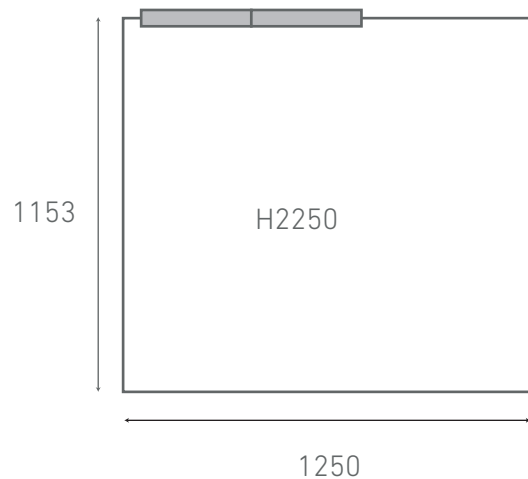

STUDIO FEM

size detail

STUDIO FEM

STUDIO FEM

STUDIO FEM

-door

- ① W845 H2180
- ② W1000 H2180
- ③ W660 H2090
- ④ W750 H2100
- ⑤ W6350 H2090
- ⑥ W760 H2100
- ⑦ W760 H2100

-window

- ① W1830 H1935
- ② W1830 H1935
- ③ W980 H2215
- ④ W785 H820
- ⑤ W4115 H1980
- ⑥ W1300 H1980
- ⑦ W1625 H1330

■エレベーター

開口 W850 H2095

積載量 550kg

■駐車スペース

※駐車スペースは1スタジオにつき1台です。

FEM、FEMBどちらかのスタジオが空いている場合は、3,300円（税込）にて2台目分をお貸出いたします。