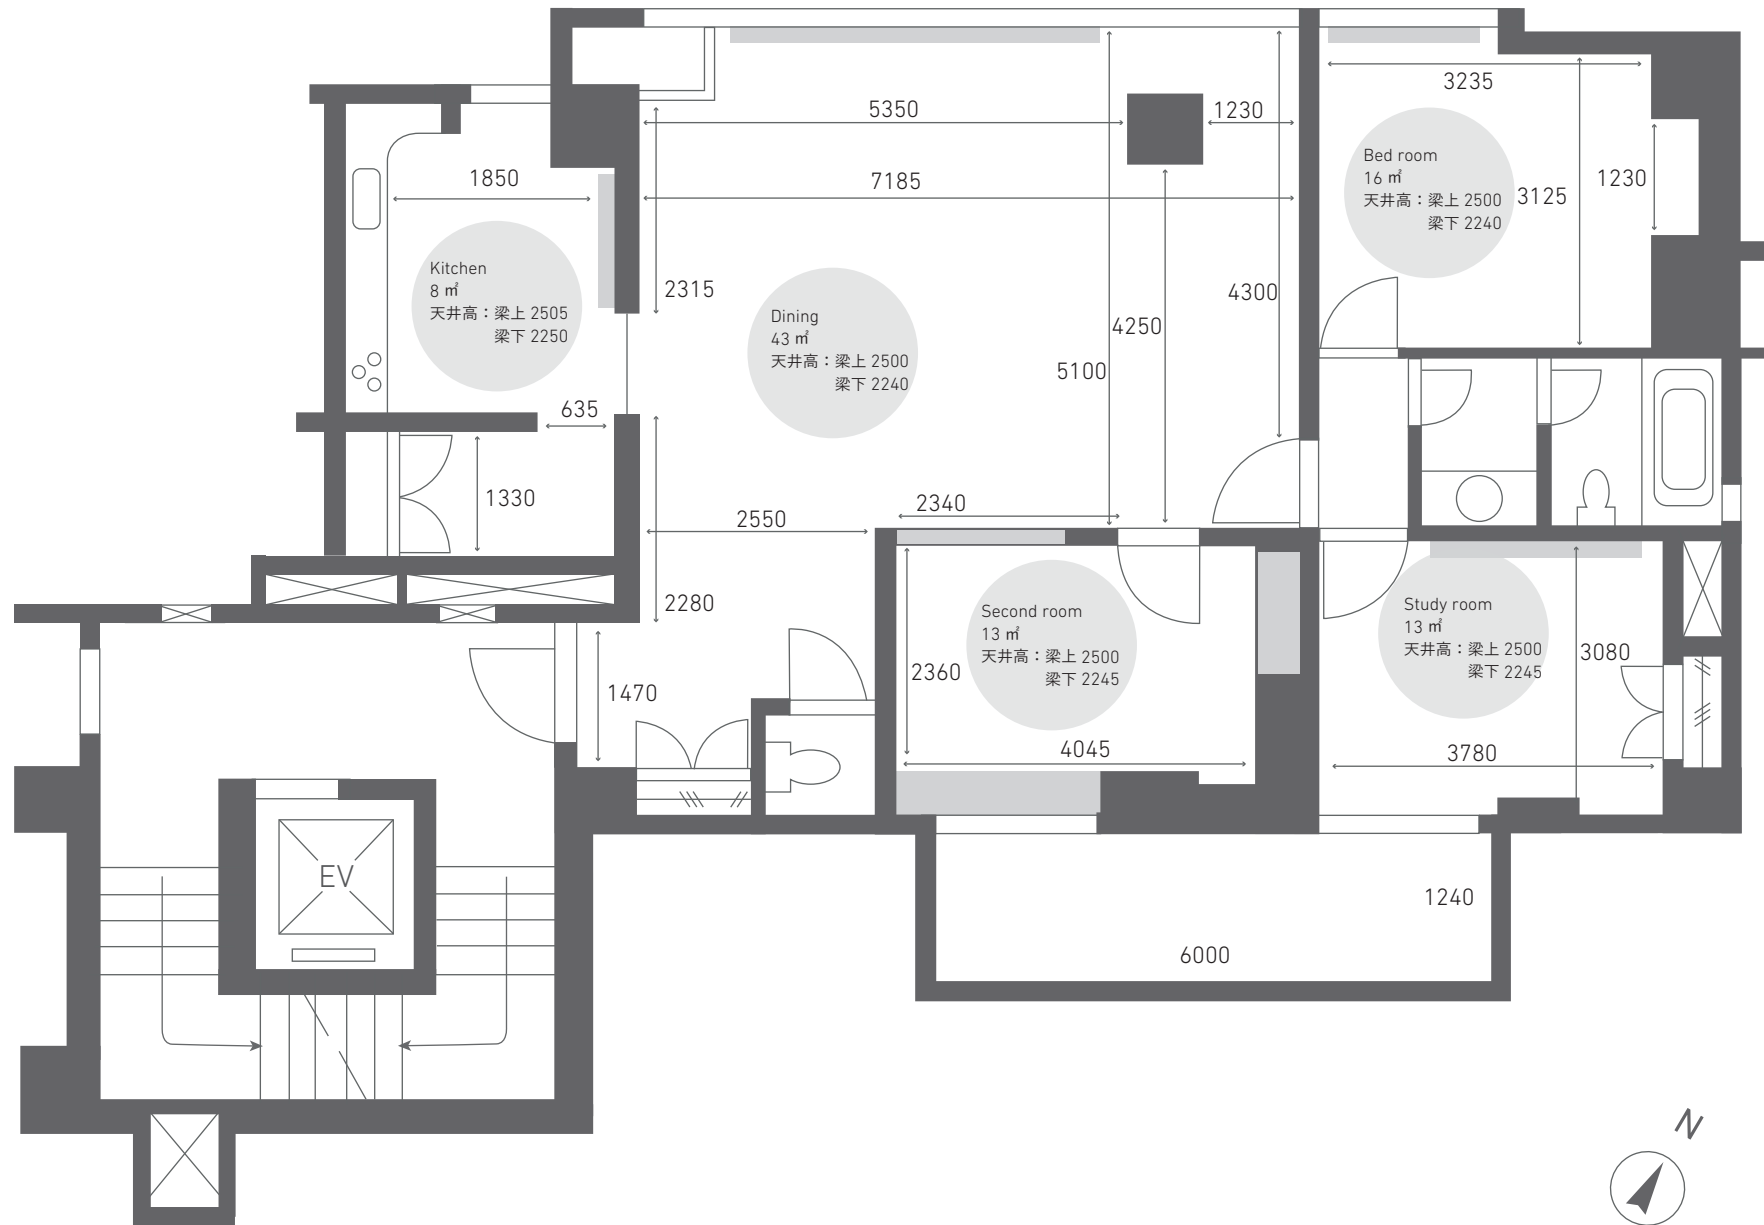

STUDIO FEM B

size detail

STUDIO FEM B

STUDIO FEM B

STUDIO FEM B

-door

- ① W1150 H2005
- ② W1150 H2005
- ③ W1150 H2005
- ④ W1150 H2005
- ⑤ W1150 H2005
- ⑥ W1150 H1990
- ⑦ W1150 H1990
- ⑧ W1800 H1910
- ⑨ W1800 H1910

-window

- ① W830 H2150
- ② W850 H2170
- ③ W825 H2165
- ④ W750 H2100
- ⑤ W655 H2100
- ⑥ W655 H2100
- ⑦ W750 H2090
- ⑧ W750 H2090
- ⑨ W655 H1975

■エレベーター

開口 W850 H2095

積載量 550kg

■駐車スペース

※駐車スペースは1スタジオにつき1台です。

FEM、FEMB どちらかのスタジオが空いている場合は、3,300円（税込）にて2台目分をお貸出いたします。