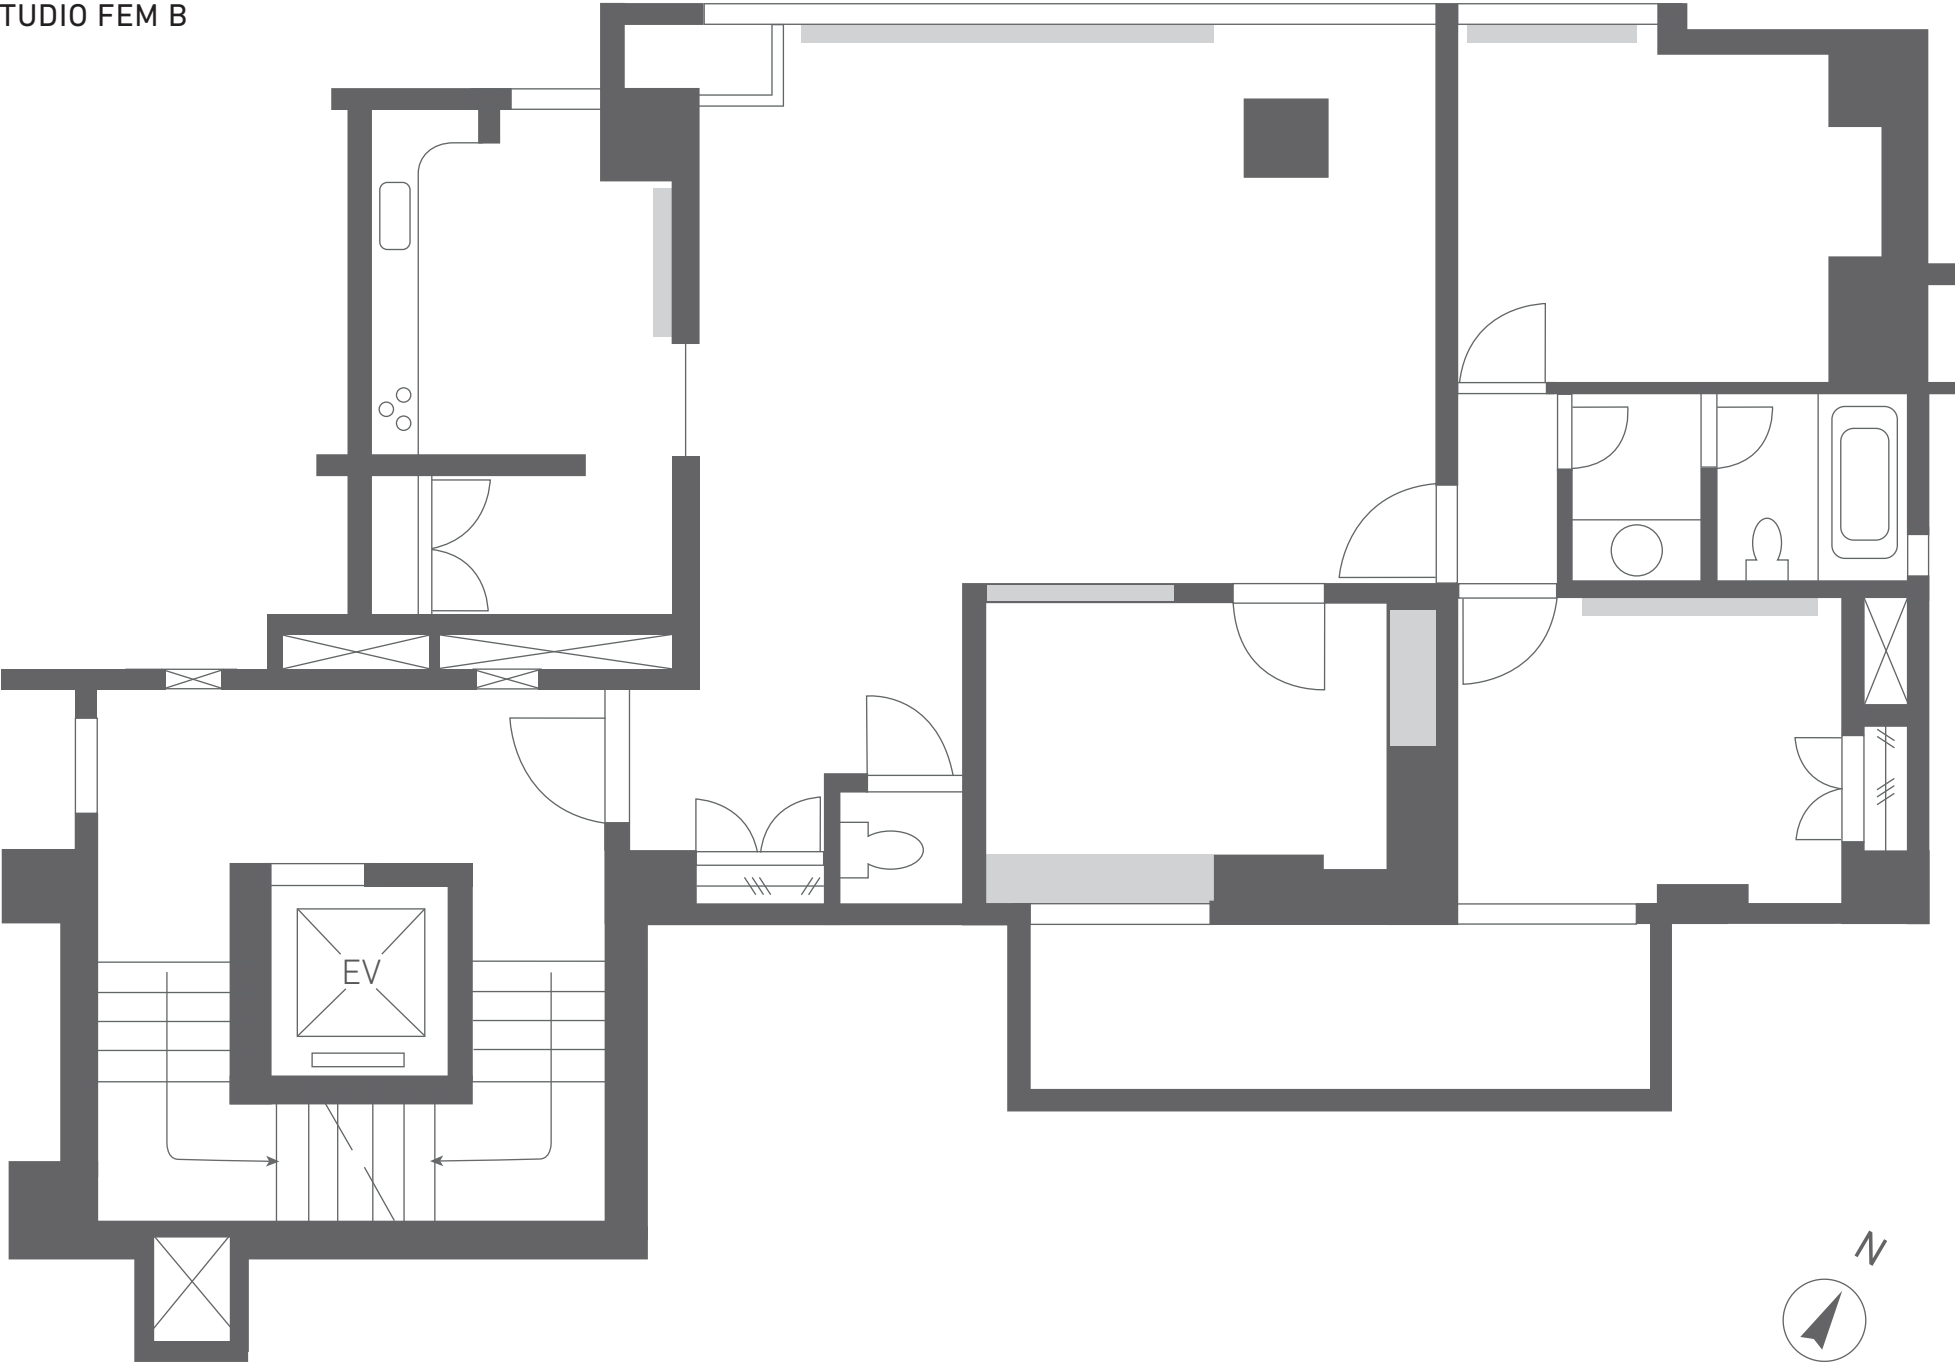

STUDIO FEM B

size detail

STUDIO FEM B

STUDIO FEM B

STUDIO FEM B

-door

- ① W1150 H2005
- ② W1150 H2005
- ③ W1150 H2005
- ④ W1150 H2005
- ⑤ W1150 H2005
- ⑥ W1150 H1990
- ⑦ W1150 H1990
- ⑧ W1800 H1910
- ⑨ W1800 H1910

-window

- ① W830 H2150
- ② W850 H2170
- ③ W825 H2165
- ④ W750 H2100
- ⑤ W655 H2100
- ⑥ W655 H2100
- ⑦ W750 H2090
- ⑧ W750 H2090
- ⑨ W655 H1975

■エレベーター

開口 W850 H2095

積載量 550kg

■駐車スペース

※駐車スペースは1スタジオにつき1台です。

FEM、FEMB どちらかのスタジオが空いている場合は、3,300円（税込）にて2台目分をお貸出いたします。