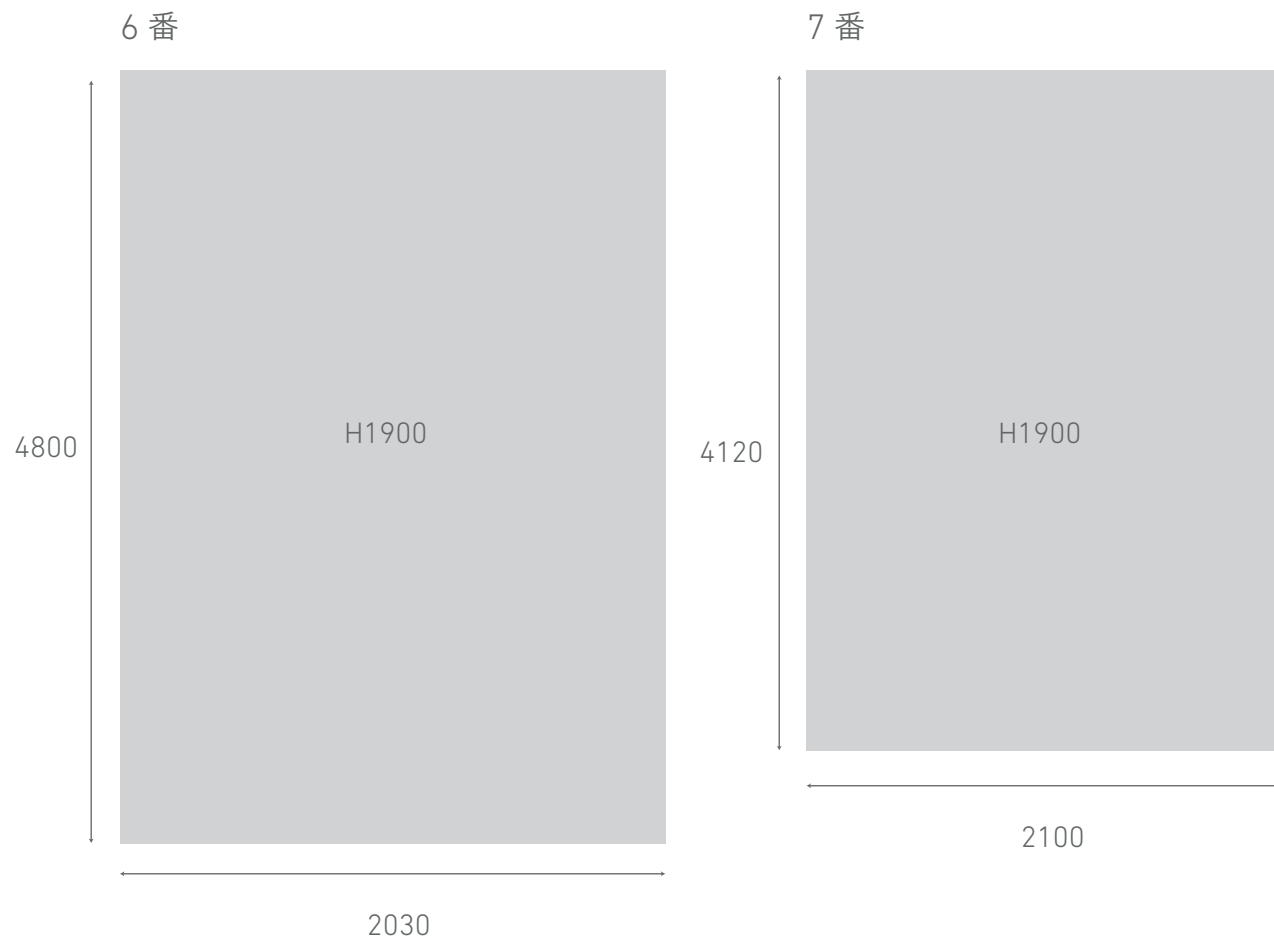

STUDIO FEM B

size detail

STUDIO FEM B

STUDIO FEM B

STUDIO FEM B

-door

- ① W1150 H2005
- ② W1150 H2005
- ③ W1150 H2005
- ④ W1150 H2005
- ⑤ W1150 H2005
- ⑥ W1150 H1990
- ⑦ W1150 H1990
- ⑧ W1800 H1910
- ⑨ W1800 H1910

-window

- ① W830 H2150
- ② W850 H2170
- ③ W825 H2165
- ④ W750 H2100
- ⑤ W655 H2100
- ⑥ W655 H2100
- ⑦ W750 H2090
- ⑧ W750 H2090
- ⑨ W655 H1975

■エレベーター

開口 W850 H2095

積載量 550kg

■駐車スペース

※駐車スペースは1スタジオにつき1台です。

FEM、FEMB どちらかのスタジオが空いている場合は、3,300円（税込）にて2台目分をお貸出いたします。