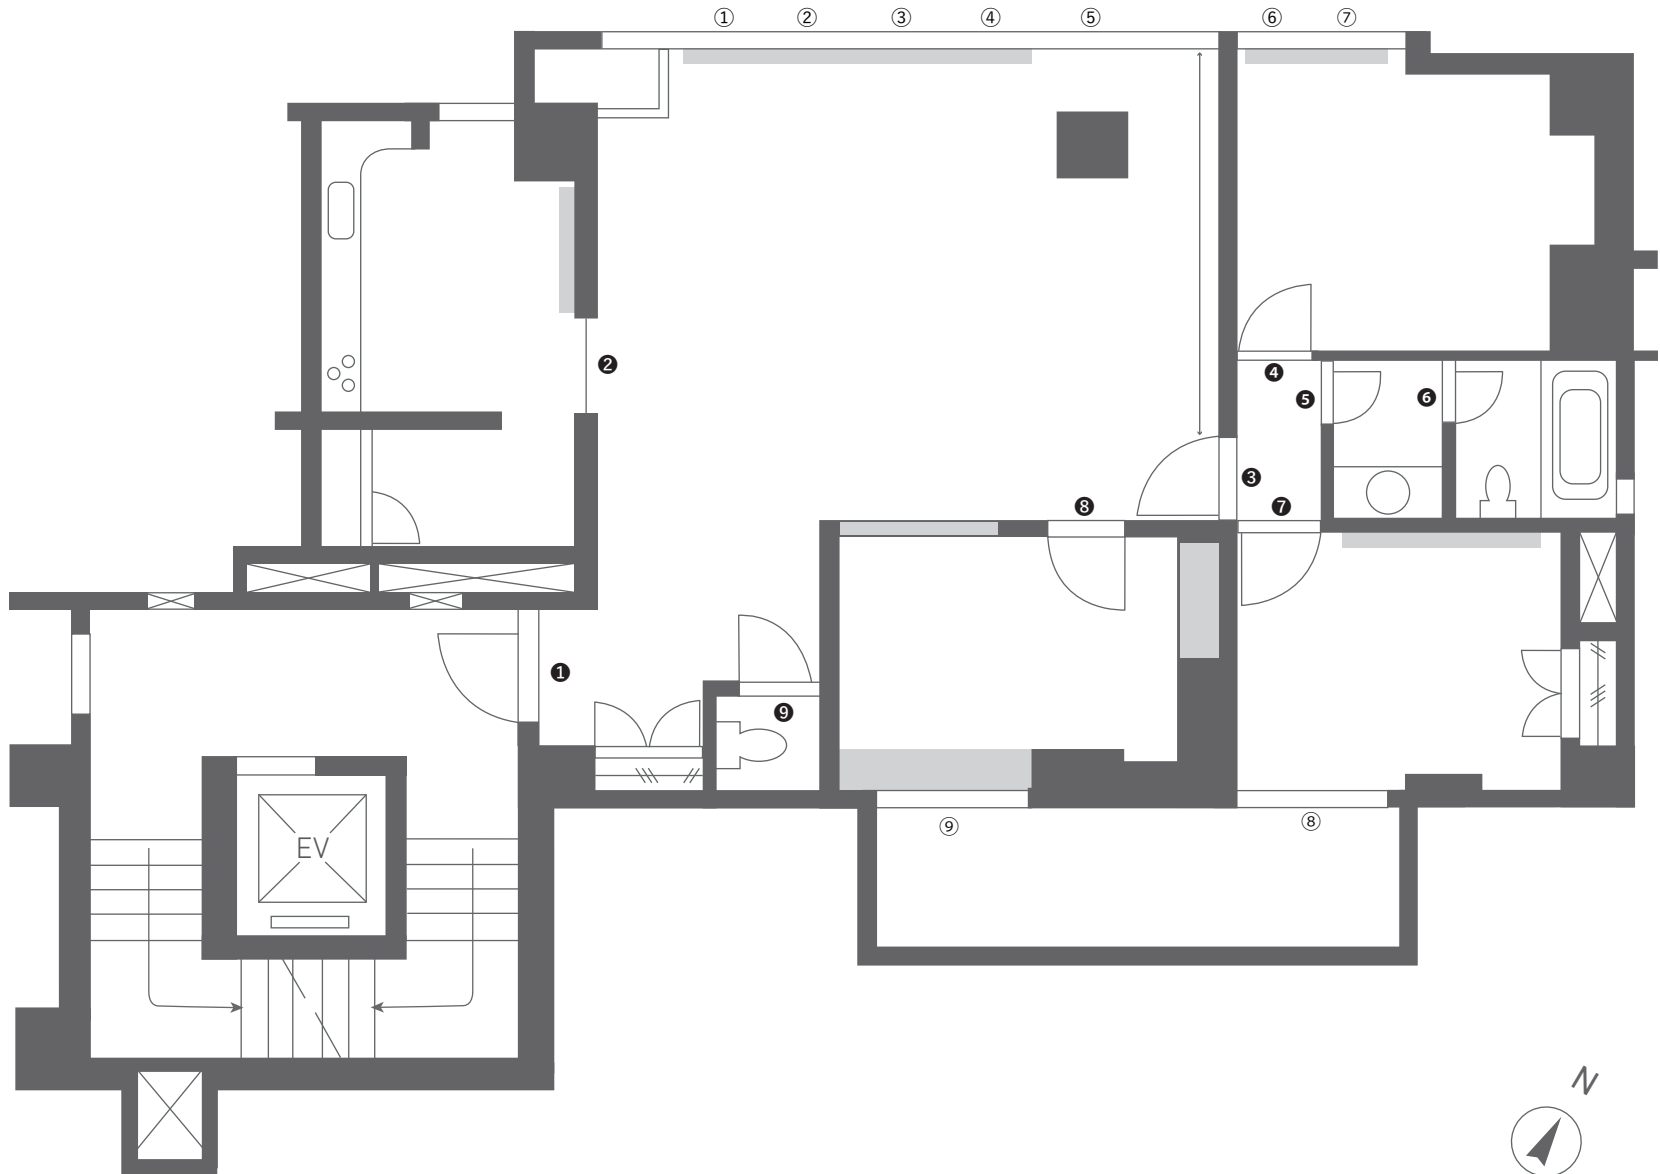

STUDIO FEM B

size detail

STUDIO FEM B

STUDIO FEM B

STUDIO FEM B

-door

- ① W1150 H2005
- ② W1150 H2005
- ③ W1150 H2005
- ④ W1150 H2005
- ⑤ W1150 H2005
- ⑥ W1150 H1990
- ⑦ W1150 H1990
- ⑧ W1800 H1910
- ⑨ W1800 H1910

-window

- ① W830 H2150
- ② W850 H2170
- ③ W825 H2165
- ④ W750 H2100
- ⑤ W655 H2100
- ⑥ W655 H2100
- ⑦ W750 H2090
- ⑧ W750 H2090
- ⑨ W655 H1975

■エレベーター

開口 W850 H2095

積載量 550kg

■駐車スペース

※駐車スペースは1スタジオにつき1台です。

FEM、FEMB どちらかのスタジオが空いている場合は、3,300円（税込）にて2台目分をお貸出いたします。