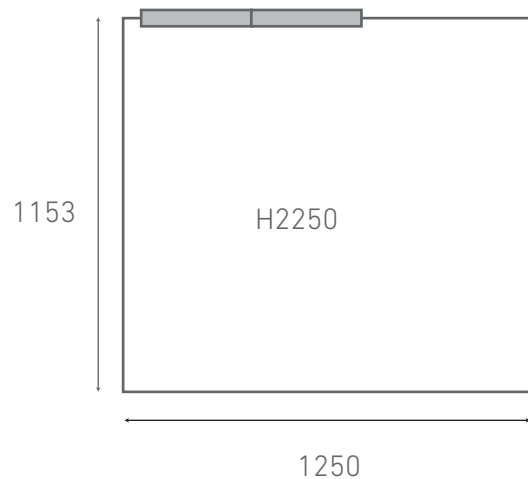

STUDIO FEM B

size detail

STUDIO FEM B

STUDIO FEM B

STUDIO FEM B

-door

- ① W1150 H2005
- ② W1150 H2005
- ③ W1150 H2005
- ④ W1150 H2005
- ⑤ W1150 H2005
- ⑥ W1150 H1990
- ⑦ W1150 H1990
- ⑧ W1800 H1910
- ⑨ W1800 H1910

-window

- ① W830 H2150
- ② W850 H2170
- ③ W825 H2165
- ④ W750 H2100
- ⑤ W655 H2100
- ⑥ W655 H2100
- ⑦ W750 H2090
- ⑧ W750 H2090
- ⑨ W655 H1975

■エレベーター

開口 W850 H2095

積載量 550kg

■駐車スペース

※駐車スペースは1スタジオにつき1台です。

FEM、FEMB どちらかのスタジオが空いている場合は、3,300円（税込）にて2台目分をお貸出いたします。