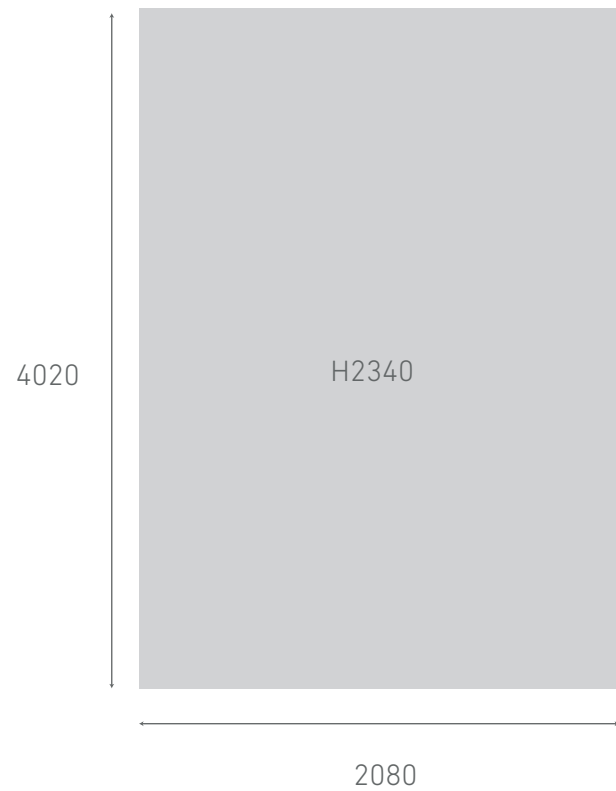

■ 駐車スペース

※1台分のサイズです。

※全棟で2台分のご用意がございます。ご利用は決定順になりますので、あらかじめご了承ください。

STUDIO ESKE

〒153-0064 東京都目黒区下目黒3-7-22 3F 9:00AM-20:00PM 03-6451-0850 / info@fotom-inc.jp (FOTOM STUDIO GROUP)

※計測方法によりサイズには若干の誤差がある場合がございます。ご不明点がございましたらお問い合わせください。