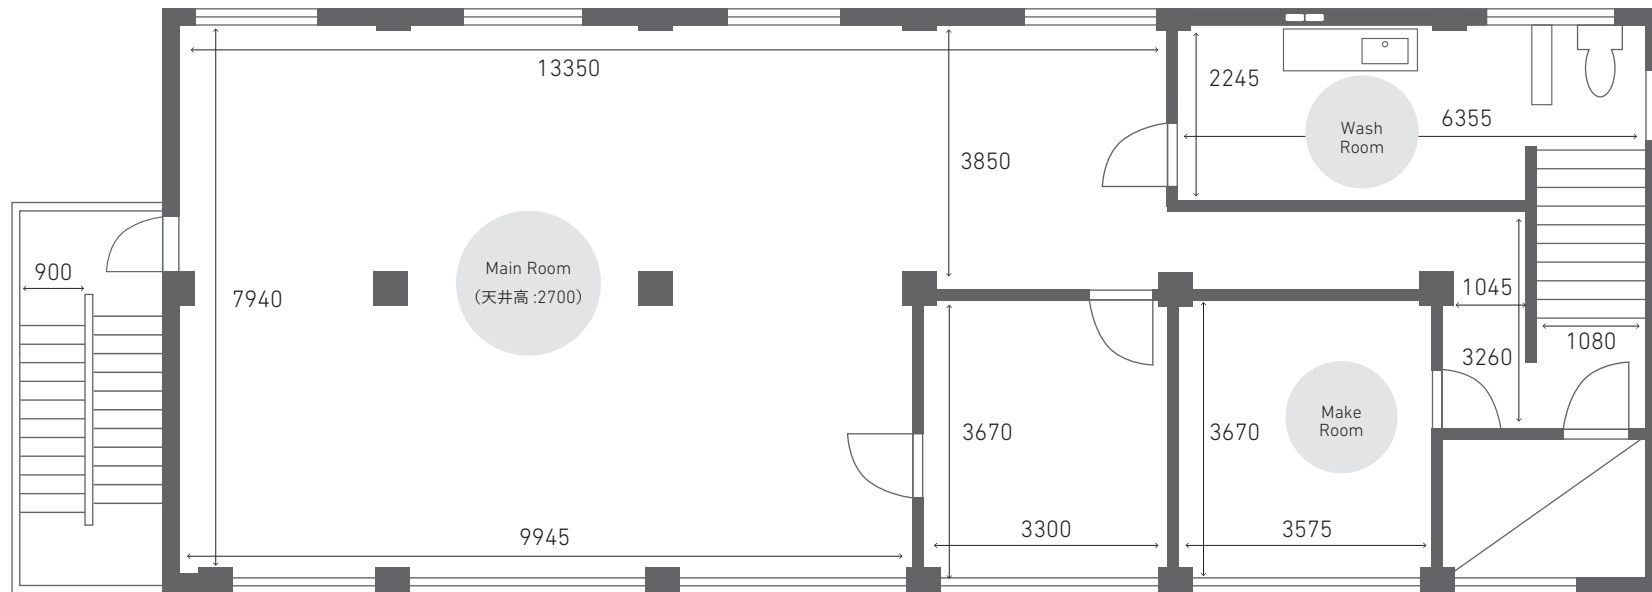

STUDIO ESKE

size detail

STUDIO ESKE

STUDIO ESKE

- door
- ① W780 H1770
- ② W740 H1935
- ③ W770 H1812
- ④ W870 H2010
- ⑤ W720 H1920

- window
- ① W1420 H825
- ② W1725 H1425
- ③ W1725 H1425
- ④ W1725 H1425
- ⑤ W395 H585
- ⑥ W1700 H800
- ⑦ W3020 H1425
- ⑧ W3020 H1425
- ⑨ W3020 H1425
- ⑩ W3020 H1425
- ⑪ W1360 H1425

■ 駐車スペース

※1台分のサイズです。

※全棟で2台分のご用意がございます。ご利用は決定順になりますので、あらかじめご了承ください。

STUDIO ESKE

〒153-0064 東京都目黒区下目黒3-7-22 3F 9:00AM-20:00PM 03-6451-0850 / info@fotom-inc.jp (FOTOM STUDIO GROUP)

※計測方法によりサイズには若干の誤差がある場合がございます。ご不明点がございましたらお問い合わせください。