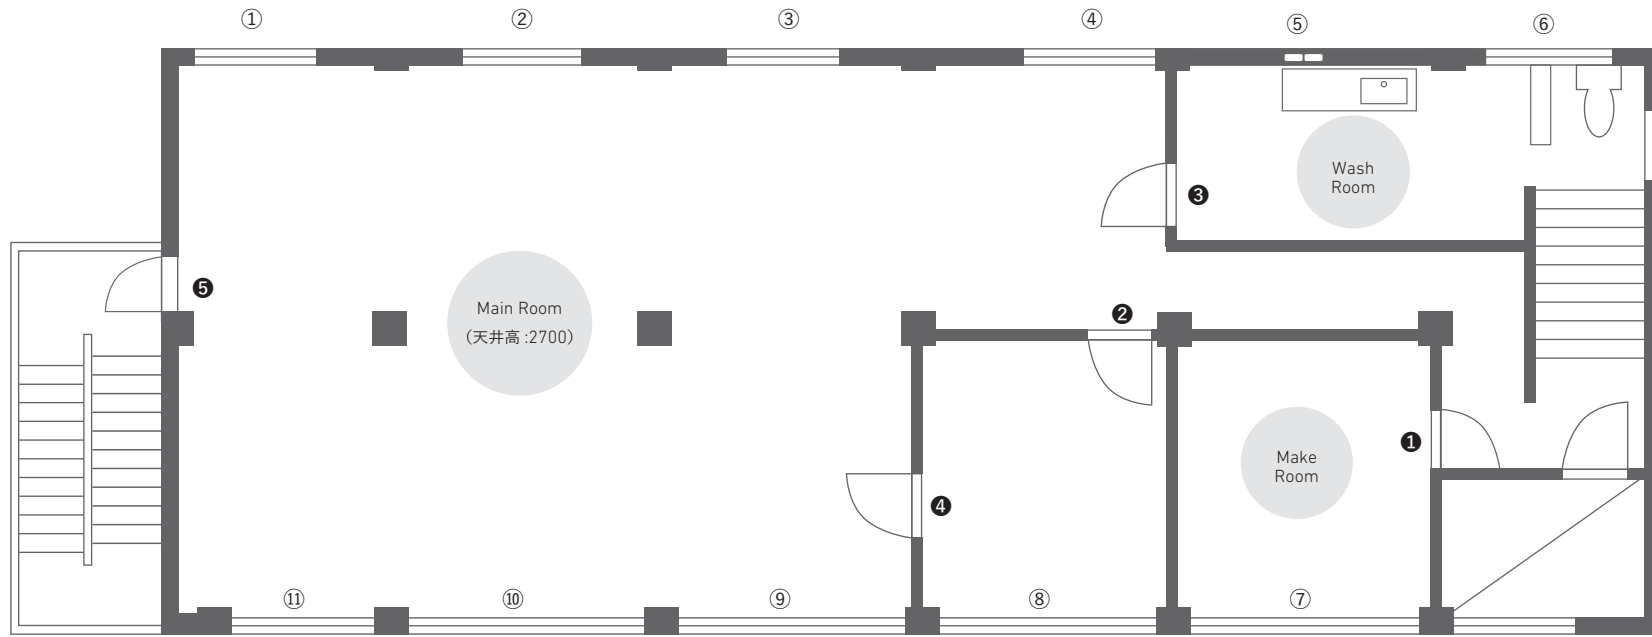

STUDIO ESKE

size detail

STUDIO ESKE

STUDIO ESKE

- door
- ① W780 H1770
- ② W740 H1935
- ③ W770 H1812
- ④ W870 H2010
- ⑤ W720 H1920

- window
- ① W1420 H825
- ② W1725 H1425
- ③ W1725 H1425
- ④ W1725 H1425
- ⑤ W395 H585
- ⑥ W1700 H800
- ⑦ W3020 H1425
- ⑧ W3020 H1425
- ⑨ W3020 H1425
- ⑩ W3020 H1425
- ⑪ W1360 H1425

■ 駐車スペース

※1台分のサイズです。

※全棟で2台分のご用意がございます。ご利用は決定順になりますので、あらかじめご了承ください。

STUDIO ESKE

〒153-0064 東京都目黒区下目黒3-7-22 3F 9:00AM-20:00PM 03-6451-0850 / info@fotom-inc.jp (FOTOM STUDIO GROUP)

※計測方法によりサイズには若干の誤差がある場合がございます。ご不明点がございましたらお問い合わせください。